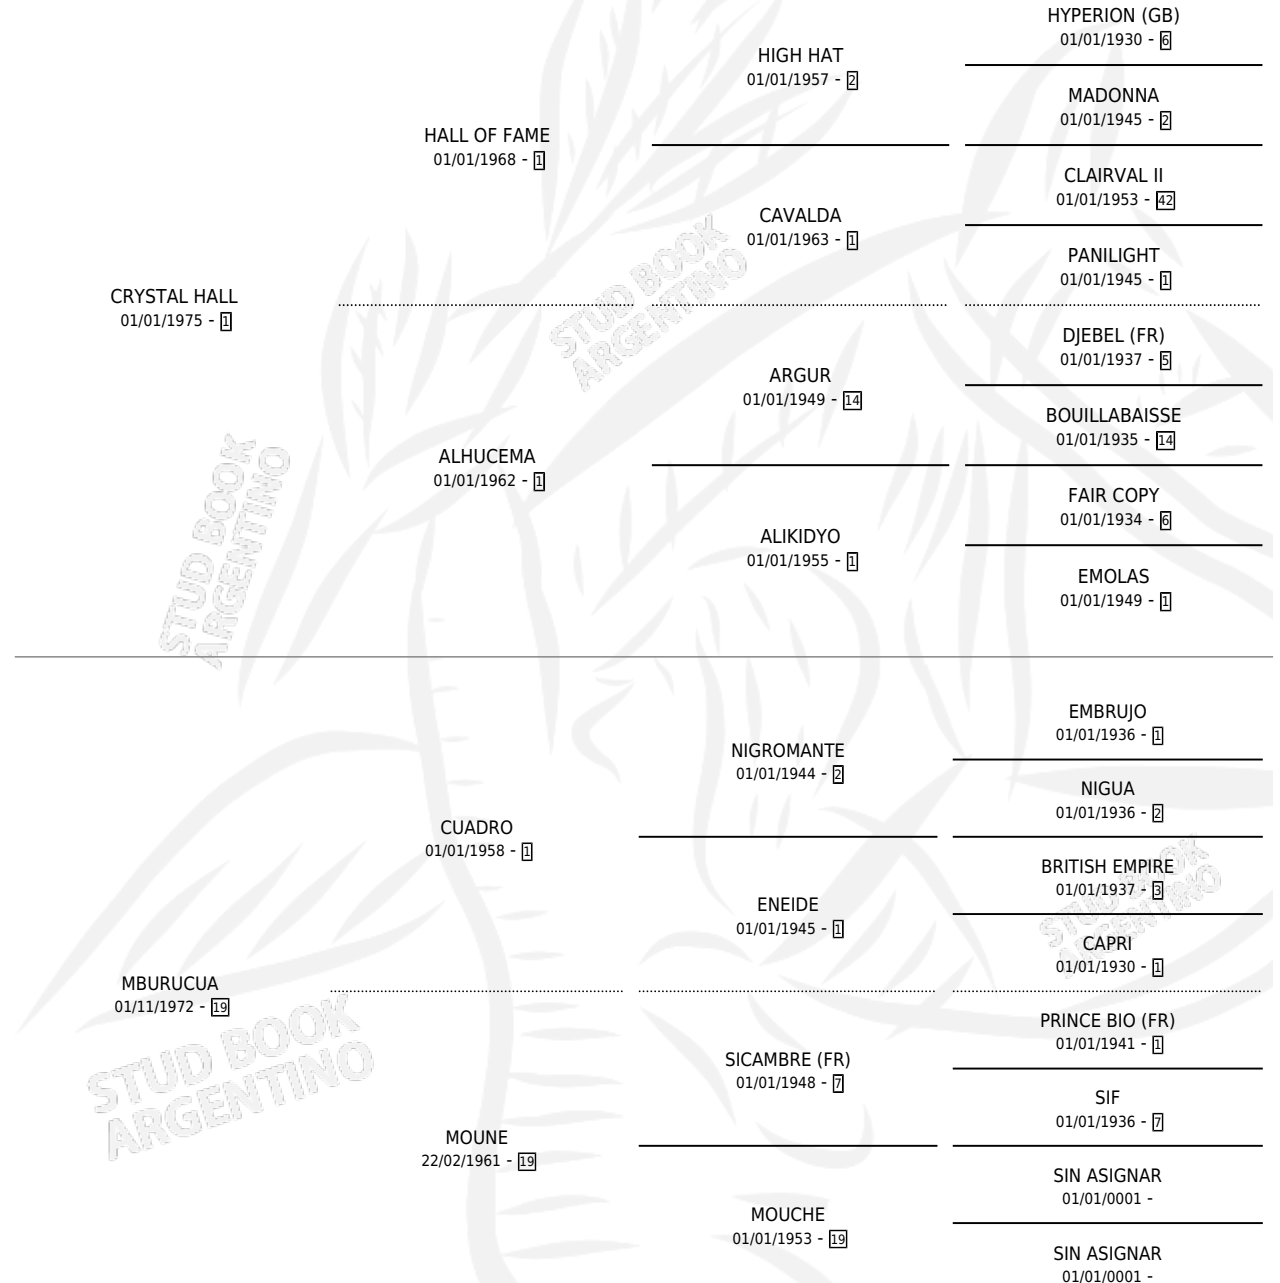

MADAME CRYSTAL

por CRYSTAL HALL y MBURUCUA por CUADRO

Argentina · Hembra · Zaino · SP · 09/11/1985
Familia 19-a · Volumen 32

ESTADO

TIPIFICACIÓN SANGUÍNEA	✓
TIPIFICACIÓN POR ADN	X
PASAPORTE	X
IDENTIFICACIÓN POR MICROCHIP	X
REPRODUCTOR	✓

Lugar de nacimiento: El Yerbal

Criador: Panero Jorge Primitivo

PEDIGREE

CAMPAÑA

Solo carreras oficiales de Argentina

POR EDAD

EDAD	CC	1°	2°	3°	4°	5°	NP	CLC	CLG	CLCG1	CLGG1	IMPORTE	GANANCIA / CC
4 AÑOS	6	1	2	2	0	1	0	0	0	0	0	\$0	\$0
5 AÑOS	1	0	0	0	0	0	1	0	0	0	0	\$0	\$0
TOTALES	7	1	2	2	0	1	1	0	0	0	0	\$0	\$0
%		14.3%	28.6%	28.6%	0.0%	14.3%	14.3%	0.0%	0.0%	0.0%	0.0%		