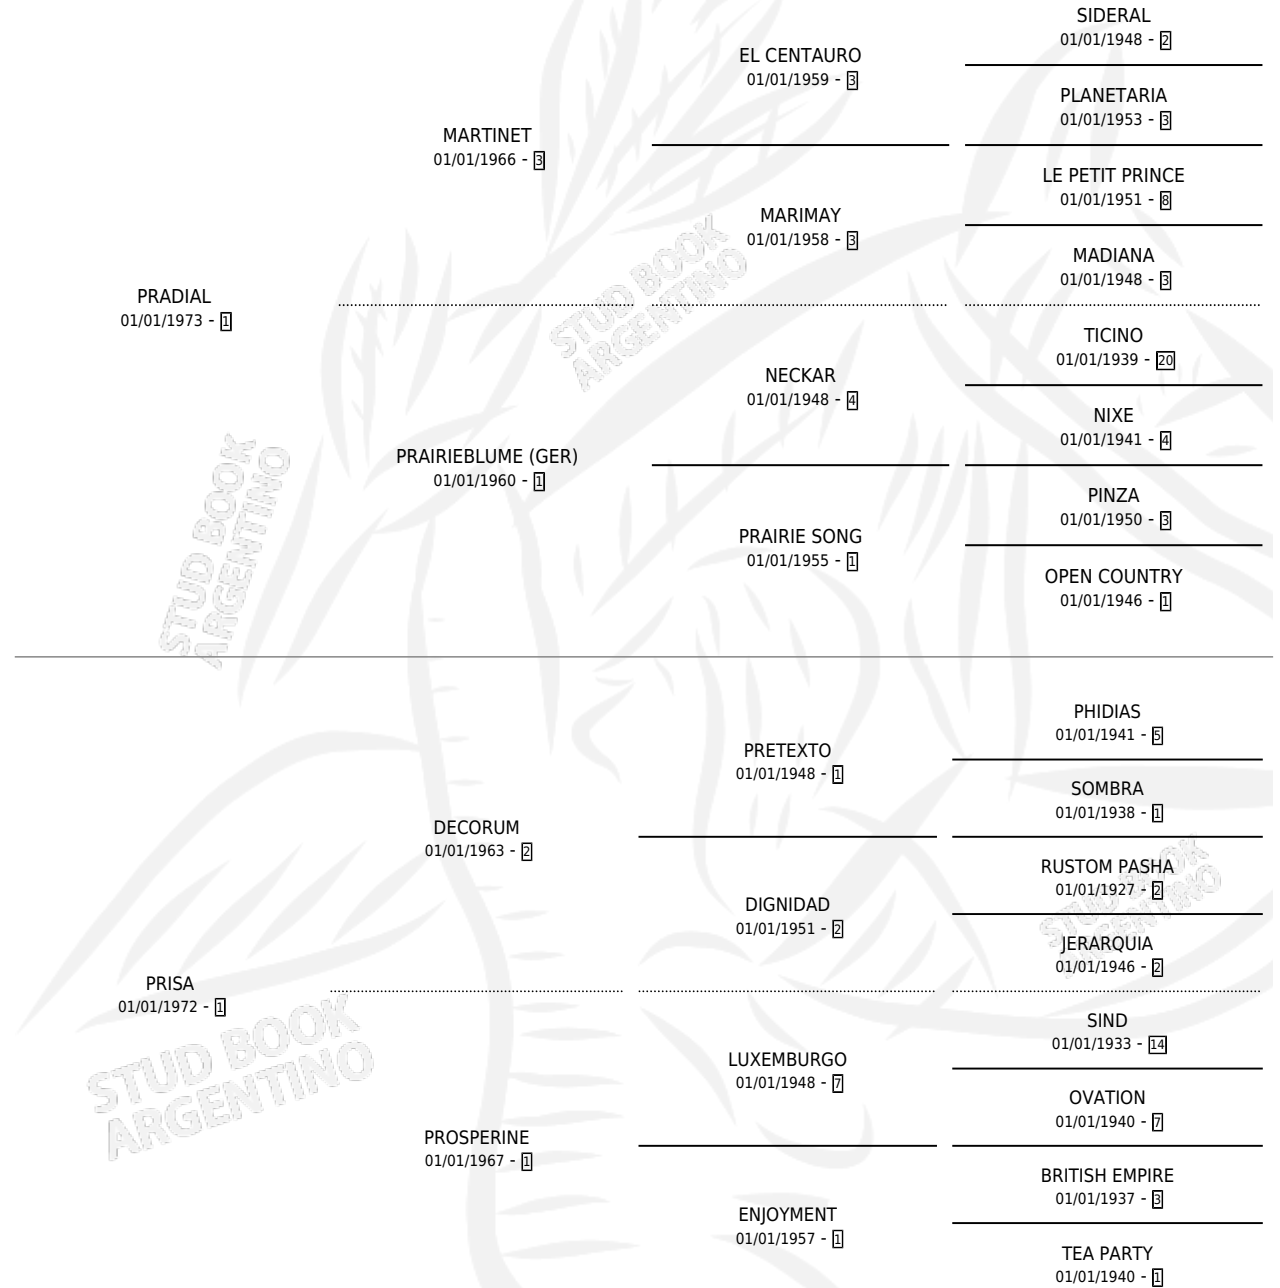

PERCY DIAL

por PRADIAL y PRISA por DECORUM

Argentina · Hembra · Zaino · SP · 02/10/1985
Familia 1-I · Volumen 32

ESTADO

TIPIFICACIÓN SANGUÍNEA	X
TIPIFICACIÓN POR ADN	X
PASAPORTE	X
IDENTIFICACIÓN POR MICROCHIP	X
REPRODUCTOR	X

Lugar de nacimiento: Soledad De Veinticinco

Criador: Soledad De Veinticinco

PEDIGREE

PERCY DIAL

Datos oficiales del Stud Book Argentino

Documento generado el 07/05/2026

studbook.org.ar