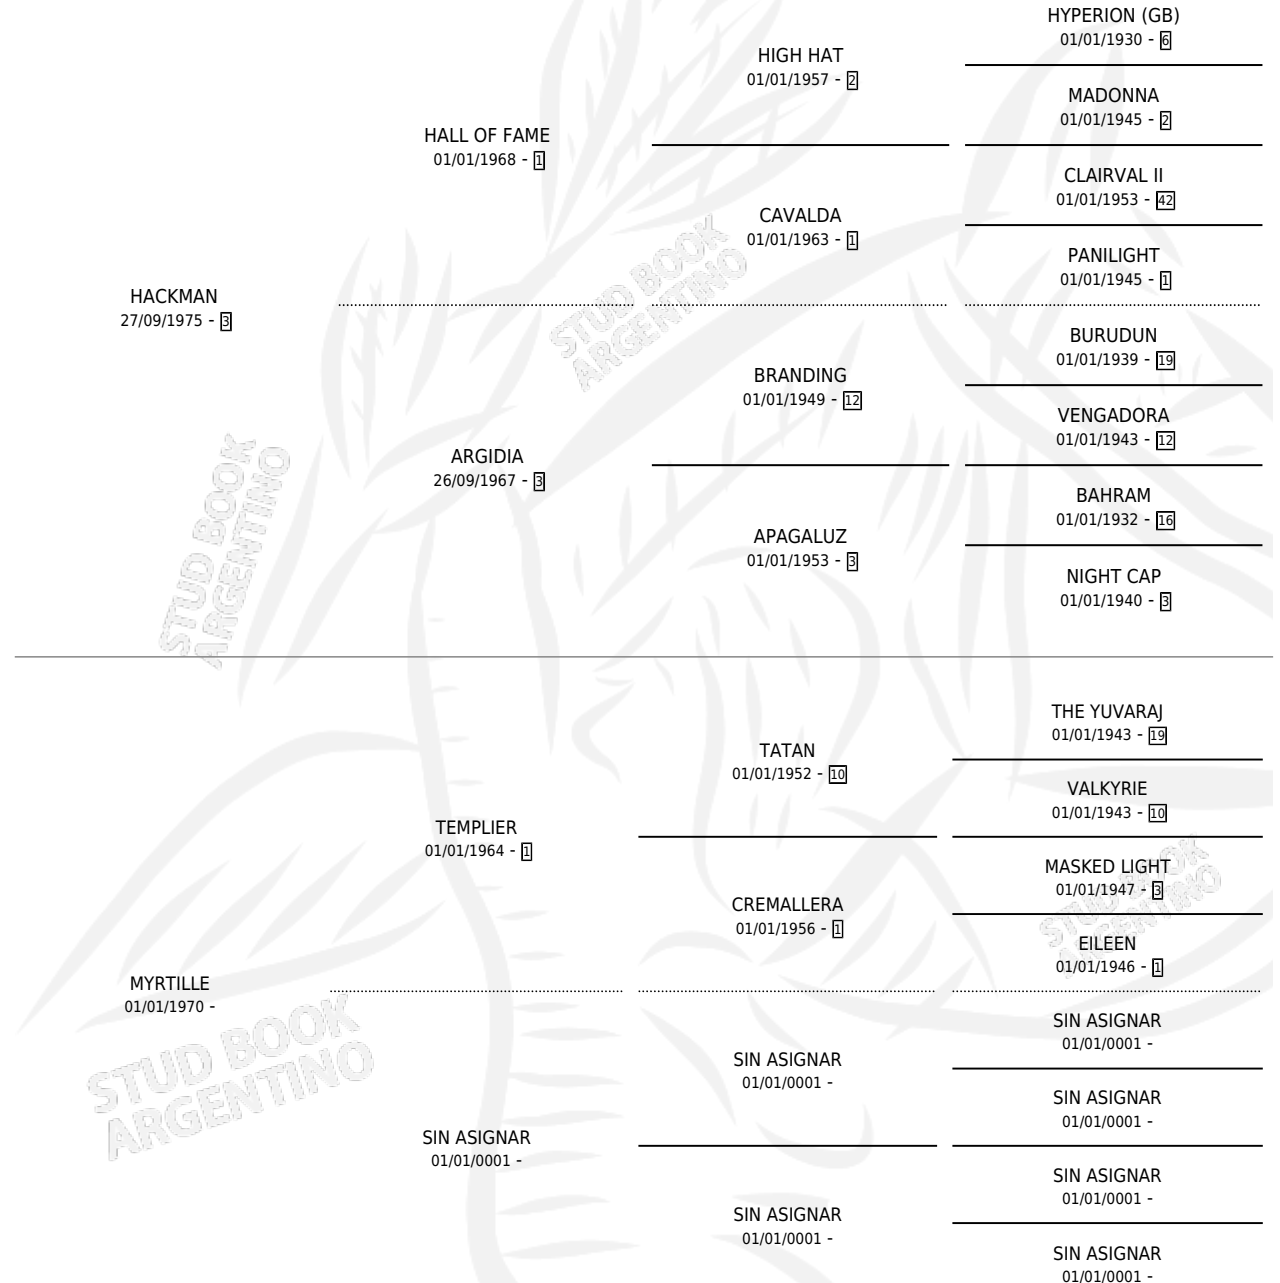

SHARIF

por HACKMAN y MYRTILLE por TEMPLIER

Argentina · Macho · Zaino · SP · 18/11/1985
Familia · Volumen 32

ESTADO

TIPIFICACIÓN SANGUÍNEA	X
TIPIFICACIÓN POR ADN	X
PASAPORTE	X
IDENTIFICACIÓN POR MICROCHIP	X
REPRODUCTOR	X

Lugar de nacimiento: La Veronica

Criador: Sin dato

PEDIGREE

SHARIF

Datos oficiales del Stud Book Argentino

Documento generado el 05/05/2026

studbook.org.ar