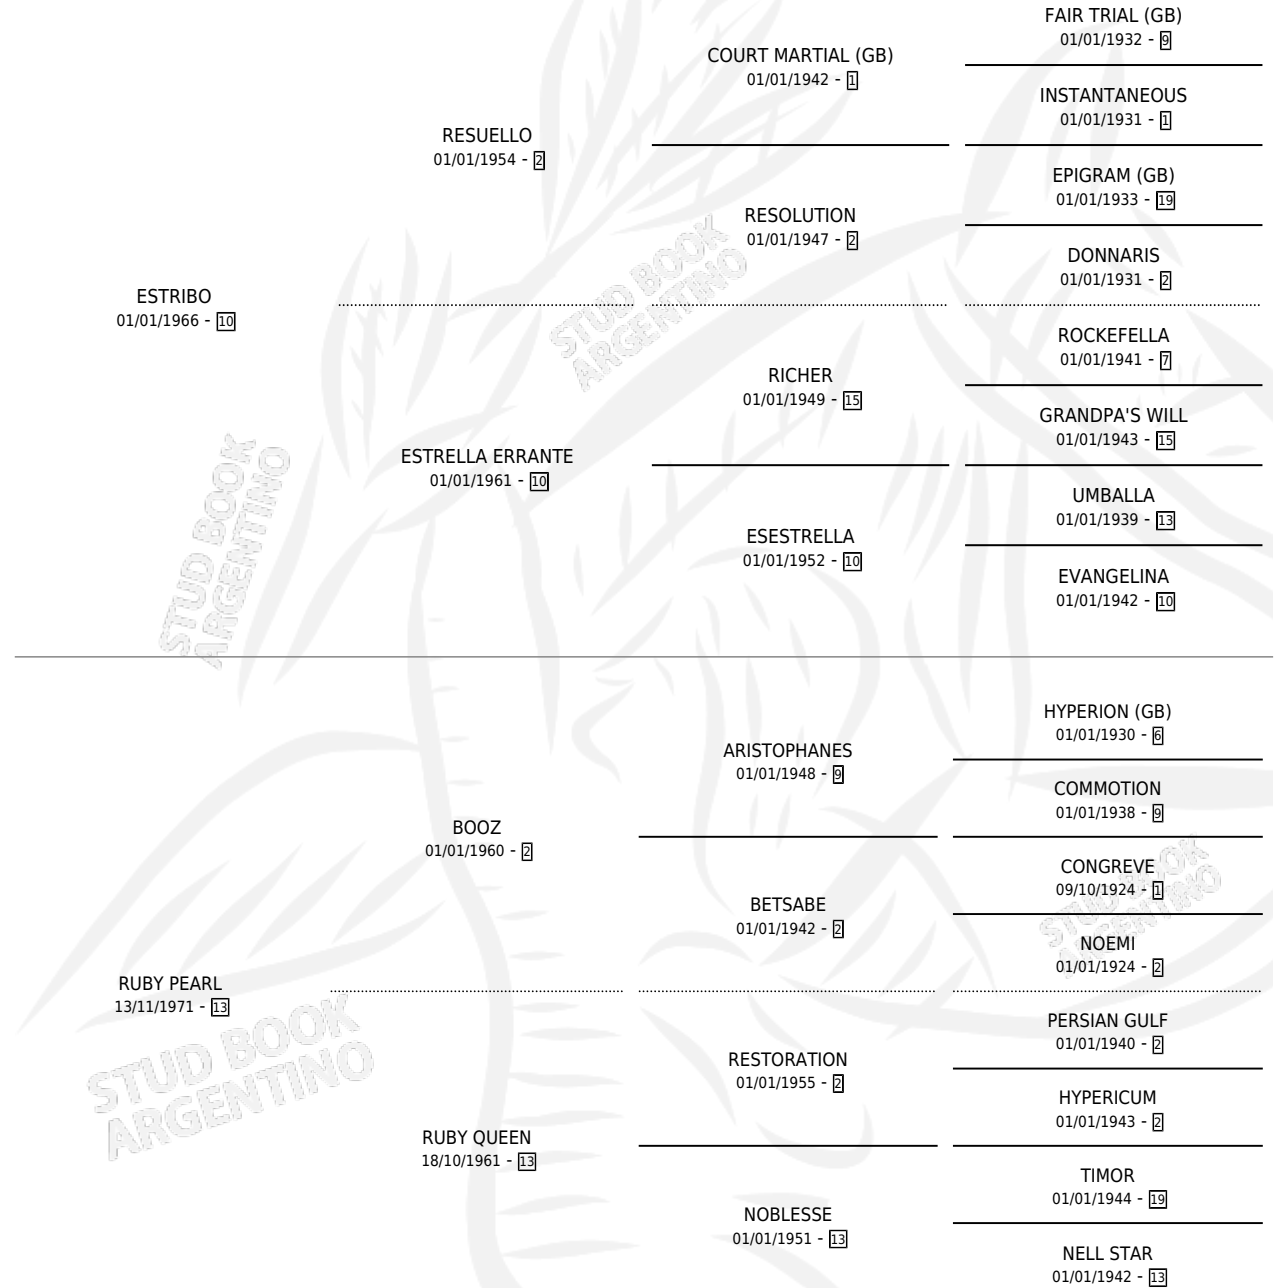

EL RECLAMO

por **ESTRIBO** y **RUBY PEARL** por **BOOZ**

Argentina · Macho · Zaino Negro · SP · 09/11/1985
Familia 13-b · Volumen 32

ESTADO

| | |
|------------------------------|---|
| TIPIFICACIÓN SANGUÍNEA | ✓ |
| TIPIFICACIÓN POR ADN | X |
| PASAPORTE | X |
| IDENTIFICACIÓN POR MICROCHIP | X |
| REPRODUCTOR | ✓ |

Lugar de nacimiento: Maryland

Criador: Sin dato

~

HIJOS

| | MACHOS | HEMBRAS |
|-----------------|--------|---------|
| 1 NACIERON | 1 | 0 |
| SIN ACTUACIONES | | |

PEDIGREE

SERVICIOS PADRILLO

| TEMPORADA | HARAS | SERVICIO | NAC. | EFFECTIVIDAD |
|------------------|---------------|-----------------|-------------|---------------------|
| 1990 | MINGO SESENTA | 2 | 1 | 50.00 % |