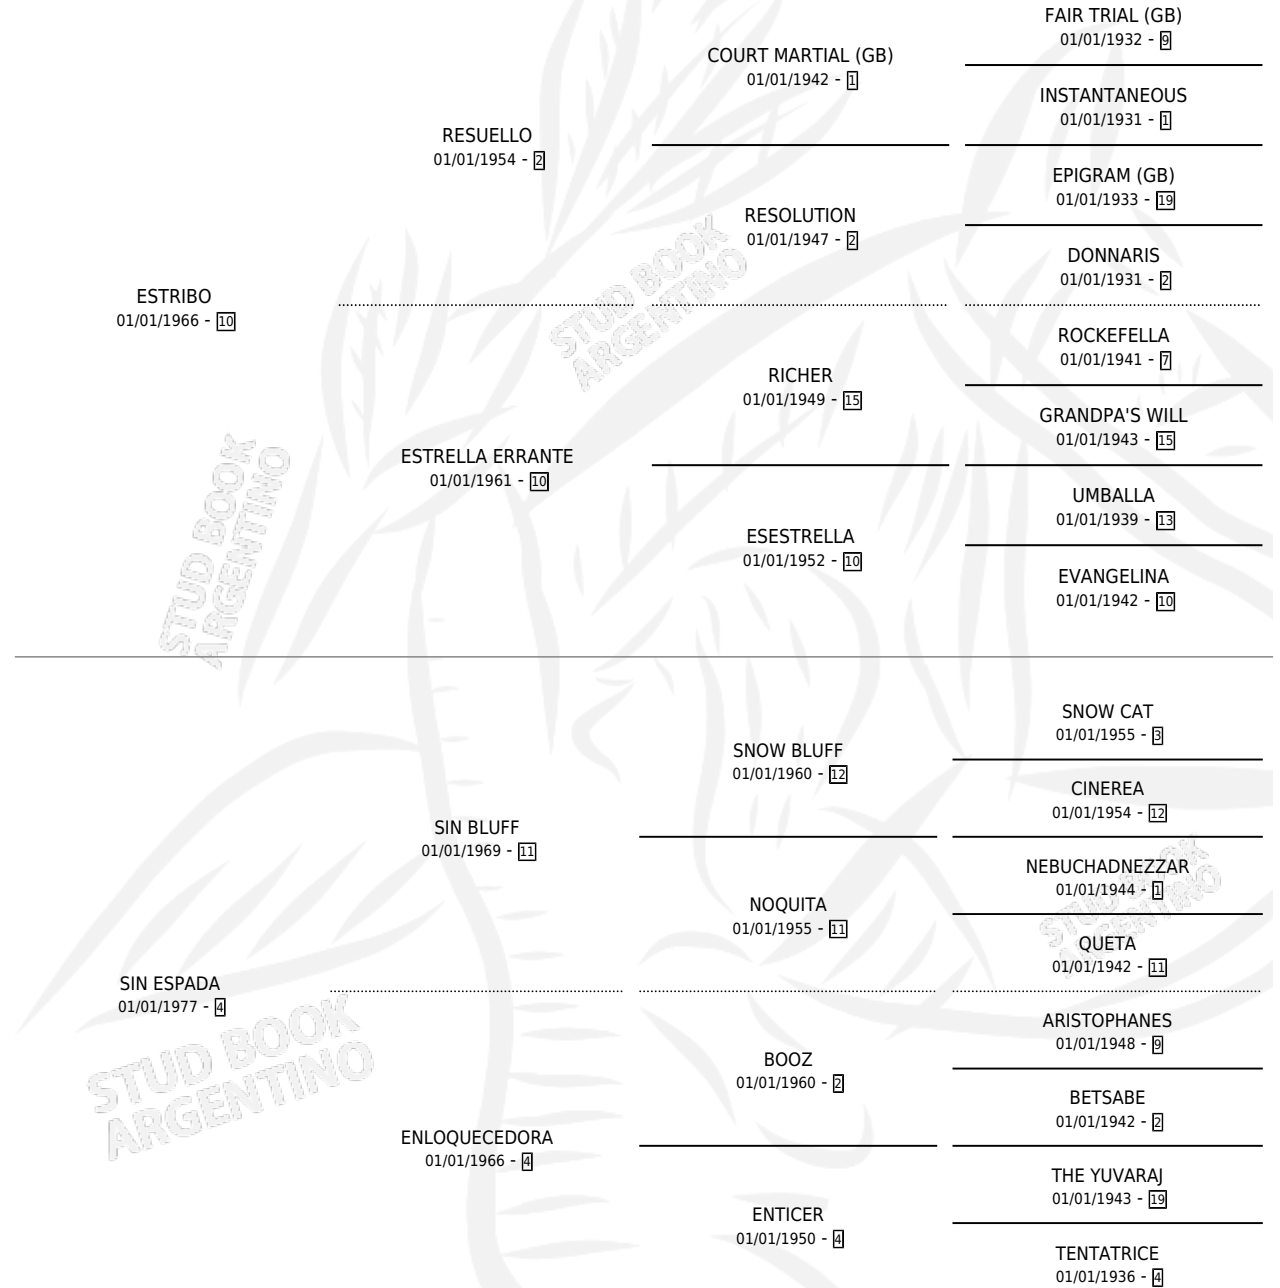

EL ESPOLAZO

por **ESTRIBO** y **SIN ESPADA** por **SIN BLUFF**

Argentina · Macho · Zaino · SP · 19/11/1985
Familia 4-k · Volumen 32

ESTADO

TIPIFICACIÓN SANGUÍNEA	X
TIPIFICACIÓN POR ADN	X
PASAPORTE	X
IDENTIFICACIÓN POR MICROCHIP	X
REPRODUCTOR	X

Lugar de nacimiento: Maryland

Criador: Revancha

PEDIGREE

CAMPAÑA

Solo carreras oficiales de Argentina

POR EDAD

EDAD	CC	1°	2°	3°	4°	5°	NP	CLC	CLG	CLCG1	CLGG1	IMPORTE	GANANCIA / CC
4 AÑOS	2	0	0	0	0	0	2	0	0	0	0	\$0	\$0
5 AÑOS	4	0	0	2	0	0	2	0	0	0	0	\$0	\$0
6 AÑOS	6	1	1	1	0	1	2	0	0	0	0	\$0	\$0
7 AÑOS	2	0	0	0	0	0	2	0	0	0	0	\$0	\$0
TOTALES	14	1	1	3	0	1	8	0	0	0	0	\$0	\$0
%		7.1%	7.1%	21.4%	0.0%	7.1%	57.1%	0.0%	0.0%	0.0%	0.0%		