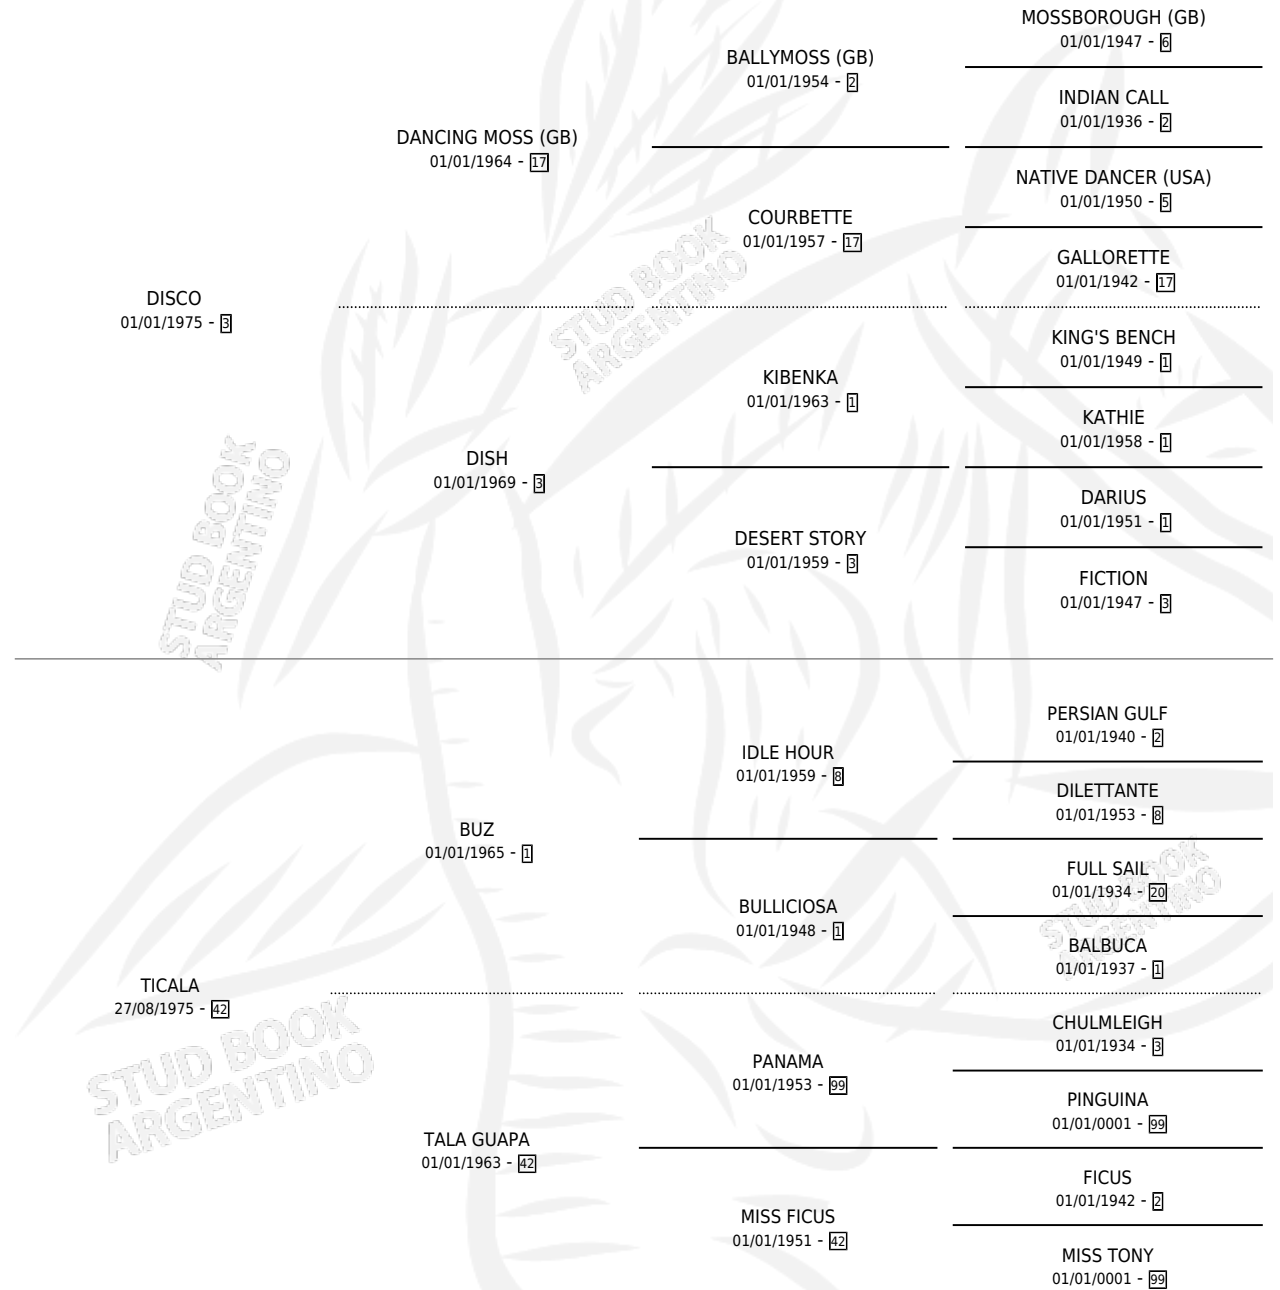

DIS TIRAO

por DISCO y TICALA por BUZ

Argentina · Macho · Alazan · SP · 31/10/1985
Familia 42 · Volumen 32

ESTADO

TIPIFICACIÓN SANGUÍNEA	X
TIPIFICACIÓN POR ADN	X
PASAPORTE	X
IDENTIFICACIÓN POR MICROCHIP	X
REPRODUCTOR	X

Lugar de nacimiento: Aguaribay

Criador: Sin dato

PEDIGREE

DIS TIRAO

Datos oficiales del Stud Book Argentino

Documento generado el 14/05/2026

studbook.org.ar