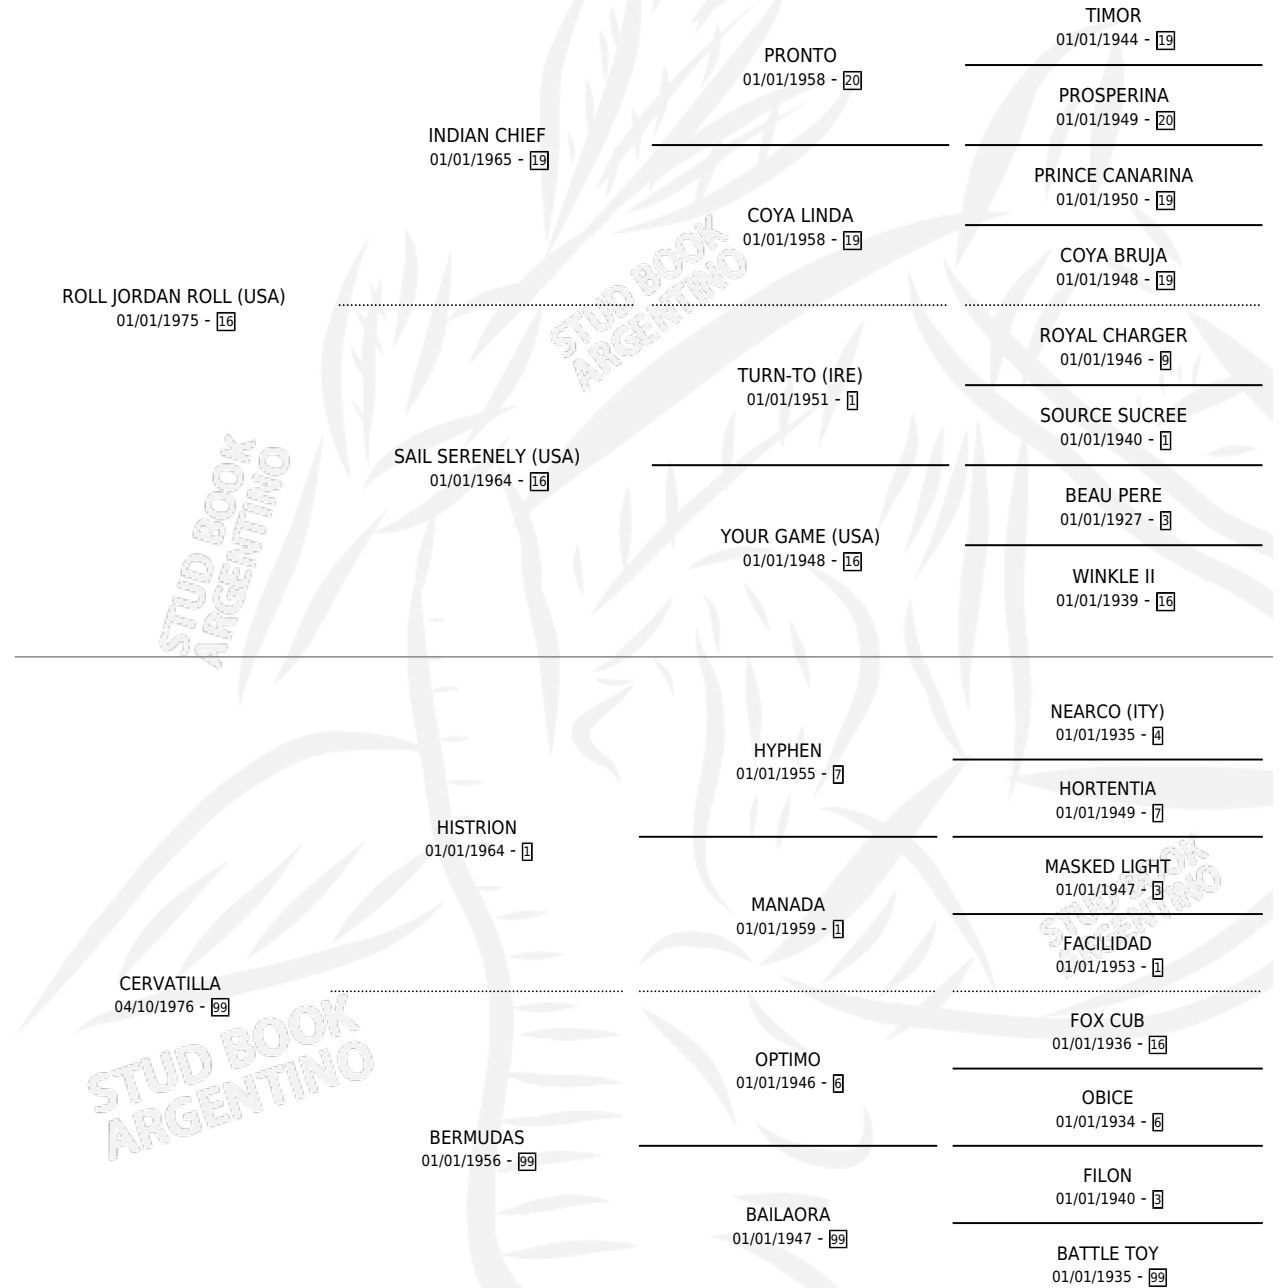

CERVA-ROLL

por **ROLL JORDAN ROLL (USA)** y **CERVATILLA** por **HISTRION**

Argentina · Hembra · Zaino · SP · 03/11/1985
Familia 99 · Volumen 32

ESTADO

TIPIFICACIÓN SANGUÍNEA	✓
TIPIFICACIÓN POR ADN	X
PASAPORTE	X
IDENTIFICACIÓN POR MICROCHIP	X
REPRODUCTOR	✓

Lugar de nacimiento: La Tregua
Criador: Sin dato

~

HIJOS

	MACHOS	HEMBRAS
3 NACIERON	2	1
SIN ACTUACIONES		

PEDIGREE

S

mientos **3** / Efectividad **100%**

PADRILLO	PRODUCTO	CRIADOR	1ER SERVICIO	ÚLTIMO SERVICIO
EL BOHEMIO	LINDA BOHEMIA (H Z, 08/12/1994)	SIN DATO	12/12/1993	14/12/1993
COMANDO	COMANDO ROLL (M Z, 30/11/1993)	SIN DATO	21/12/1992	22/12/1992
GARDEL	GARDEBOLL (M Z, 10/11/1991)	SIN DATO	23/12/1990	25/12/1990