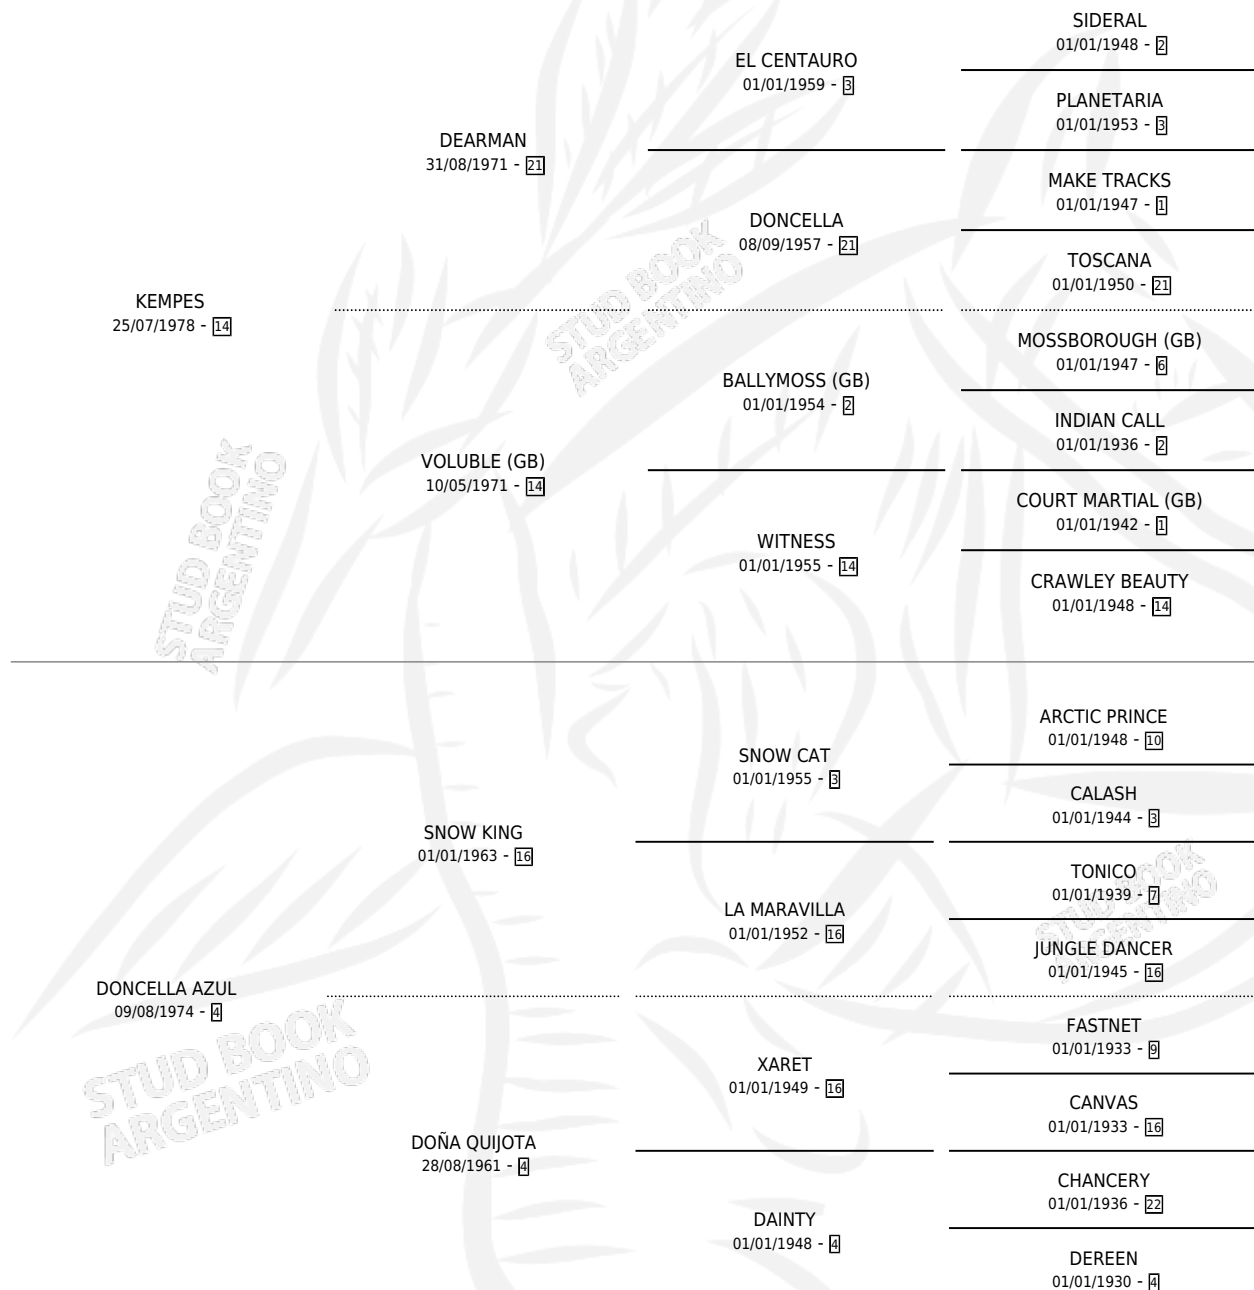

KATMAZUL

por **KEMPES** y **DONCELLA AZUL** por **SNOW KING**

Argentina · Hembra · Zaino · SP · 08/11/1985
Familia 4-k · Volumen 32

ESTADO

TIPIFICACIÓN SANGUÍNEA	X
TIPIFICACIÓN POR ADN	X
PASAPORTE	X
IDENTIFICACIÓN POR MICROCHIP	X
REPRODUCTOR	X

Lugar de nacimiento: Marcaojo

Criador: Sin dato

PEDIGREE

KATMAZUL

Datos oficiales del Stud Book Argentino

Documento generado el 04/05/2026

studbook.org.ar