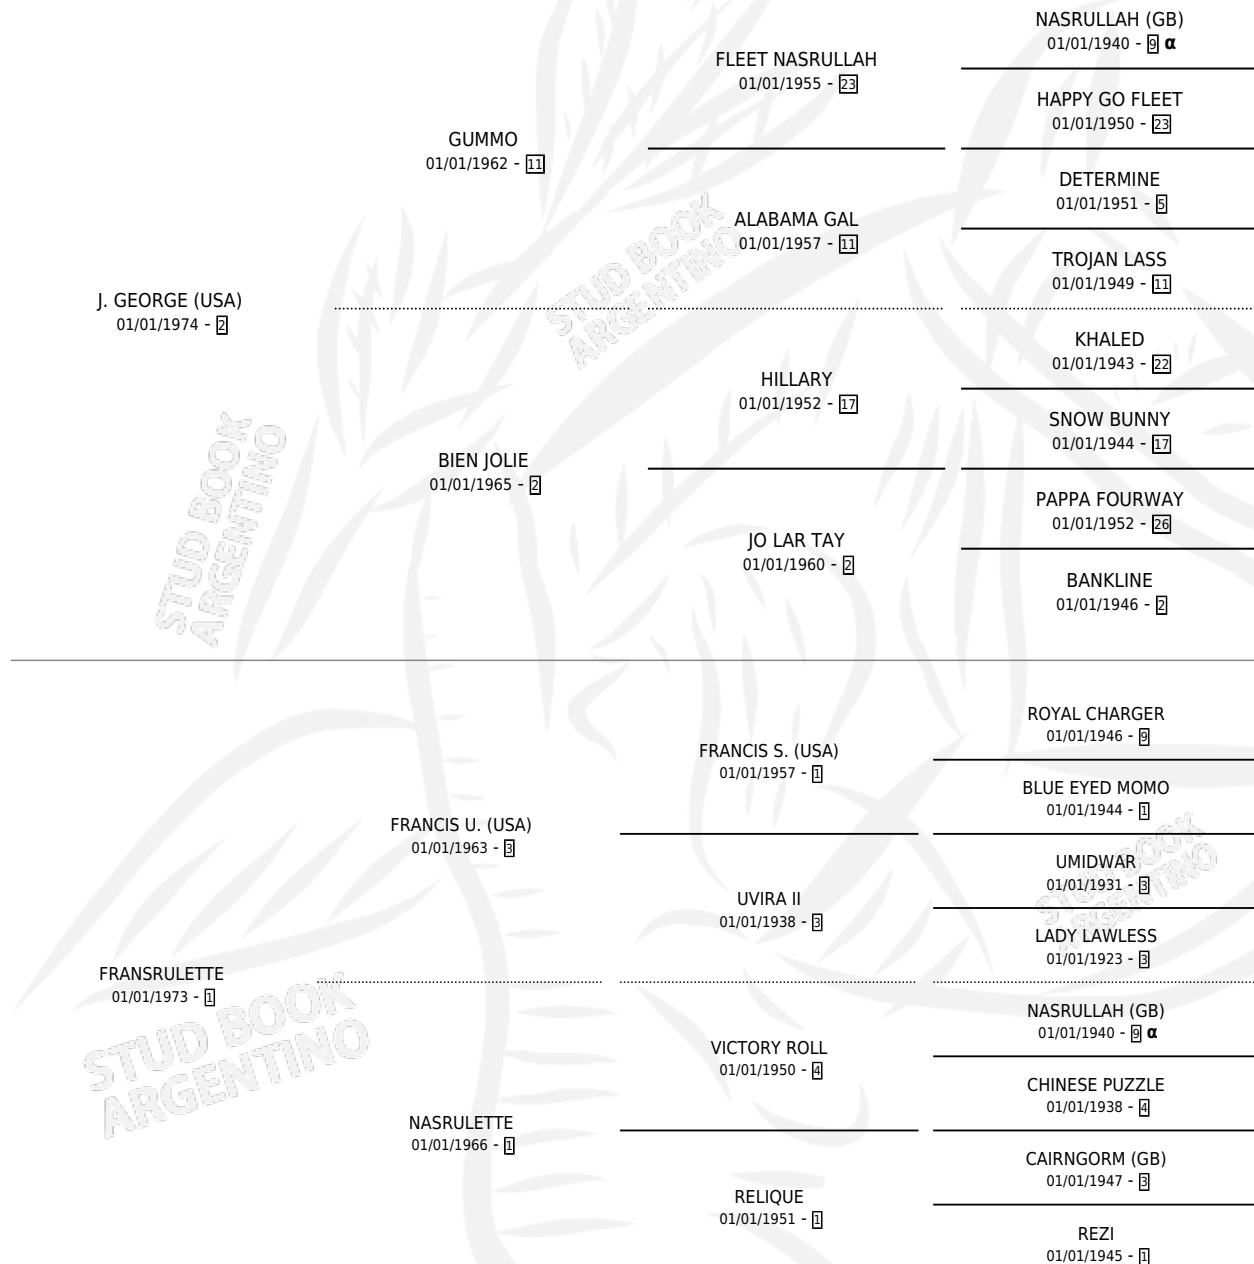

LUNATICO GEORGE

por J. GEORGE (USA) y FRANSRULETTE por FRANCIS U. (USA)

Argentina · Macho · Zaino · SP · 16/11/1985
Familia 1-n · Volumen 32

ESTADO

TIPIFICACIÓN SANGUÍNEA	X
TIPIFICACIÓN POR ADN	X
PASAPORTE	X
IDENTIFICACIÓN POR MICROCHIP	X
REPRODUCTOR	X

Lugar de nacimiento: Los Nogales

Criador: Truppa Roberto A. y Iturrez Horacio Bernabe

PEDIGREE

INBREEDING : α

CAMPAÑA

Solo carreras oficiales de Argentina

POR EDAD

EDAD	CC	1°	2°	3°	4°	5°	NP	CLC	CLG	CLCG1	CLGG1	IMPORTE	GANANCIA / CC
3 AÑOS	1	0	0	0	0	0	1	0	0	0	0	\$0	\$0
4 AÑOS	3	1	0	0	0	0	2	0	0	0	0	\$690,000	\$230,000
5 AÑOS	4	0	0	0	0	1	3	0	0	0	0	\$0	\$0
6 AÑOS	5	0	0	1	0	0	4	0	0	0	0	\$0	\$0
7 AÑOS	2	0	0	0	0	1	1	0	0	0	0	\$0	\$0
TOTALES	15	1	0	1	0	2	11	0	0	0	0	\$690,000	\$46,000
%		6.7%	0.0%	6.7%	0.0%	13.3%	73.3%	0.0%	0.0%	0.0%	0.0%		