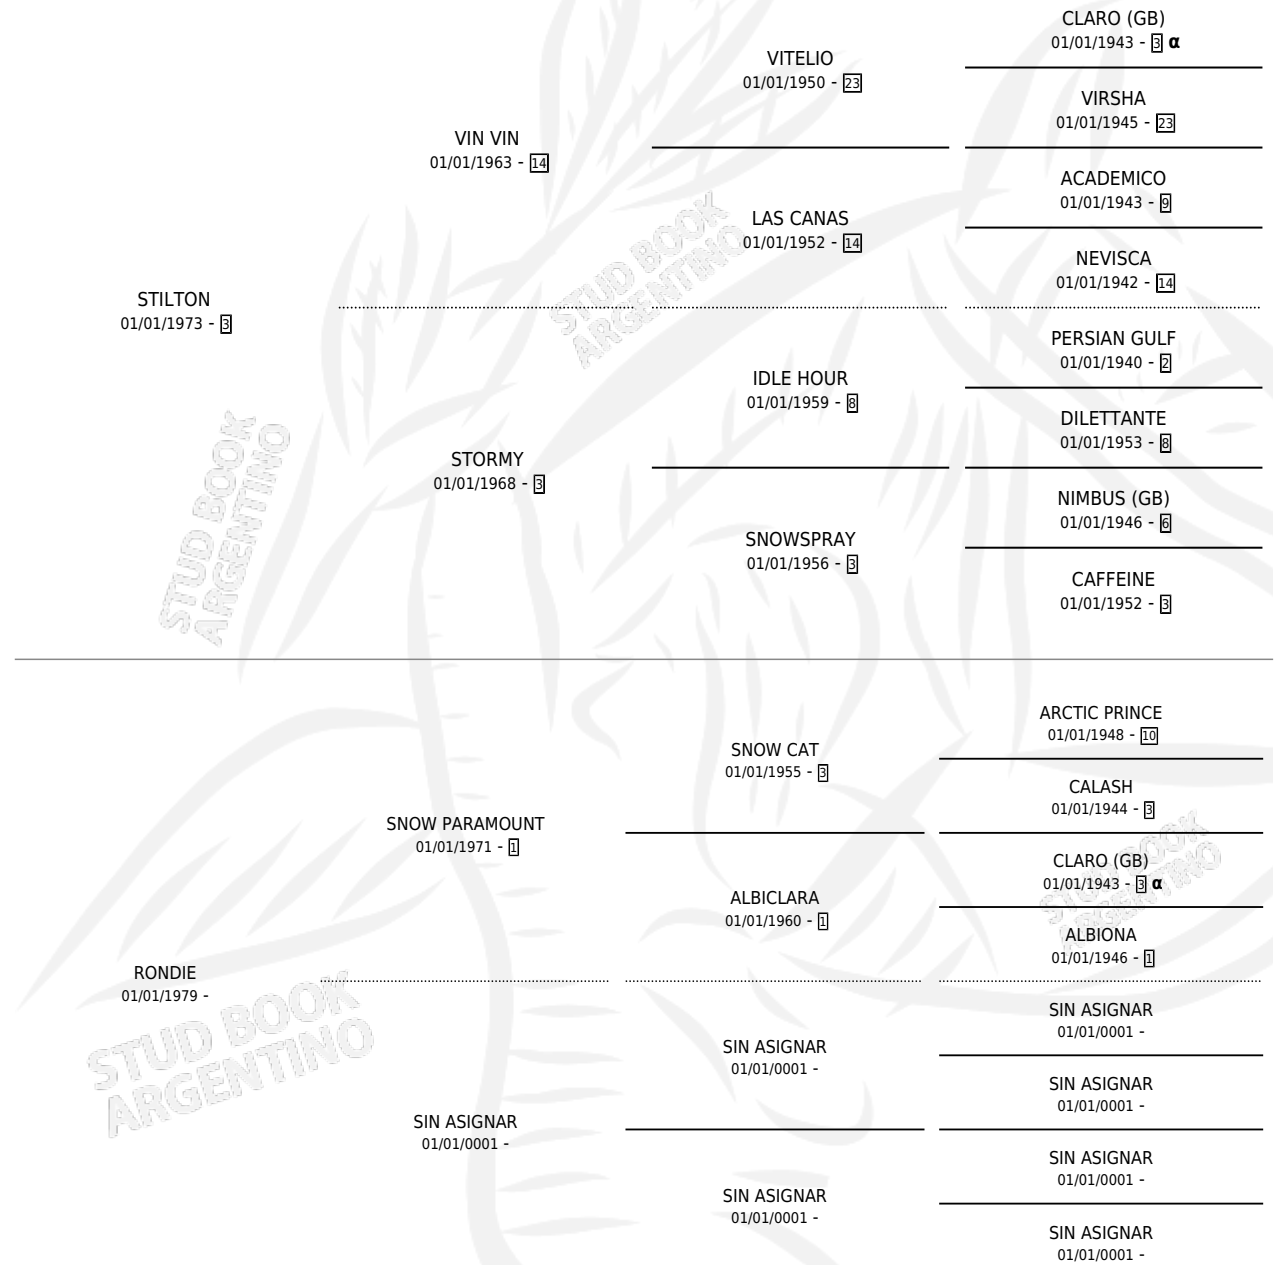

STIL RON

por STILTON y RONDIE por SNOW PARAMOUNT

Argentina · Hembra · Zaino · SP · 27/10/1985
Familia · Volumen 32

ESTADO

TIPIFICACIÓN SANGUÍNEA	✓
TIPIFICACIÓN POR ADN	X
PASAPORTE	X
IDENTIFICACIÓN POR MICROCHIP	X
REPRODUCTOR	✓

Lugar de nacimiento: Loma Chica

Criador: Sin dato

PEDIGREE

INBREEDING : α

CAMPAÑA

Solo carreras oficiales de Argentina

POR EDAD

EDAD	CC	1°	2°	3°	4°	5°	NP	CLC	CLG	CLCG1	CLGG1	IMPORTE	GANANCIA / CC
5 AÑOS	3	0	0	0	0	0	3	0	0	0	0	\$0	\$0
TOTALES	3	0	0	0	0	0	3	0	0	0	0	\$0	\$0
%		0.0%	0.0%	0.0%	0.0%	0.0%	100%	0.0%	0.0%	0.0%	0.0%		

SERVICIOS

Servicios 5 / Nacimientos 0 / Efectividad 0.00%

PADRILLO	PRODUCTO	CRIADOR	1ER SERVICIO	ÚLTIMO SERVICIO
LIMIT POINT	∅		27/11/2000	29/11/2000
CANTINFLAS	∅		28/09/1996	30/09/1996
CANTINFLAS	∅		19/09/1993	23/09/1993
CANTINFLAS	∅		08/11/1992	29/11/1992
MANCINO	∅		02/12/1991	04/12/1991