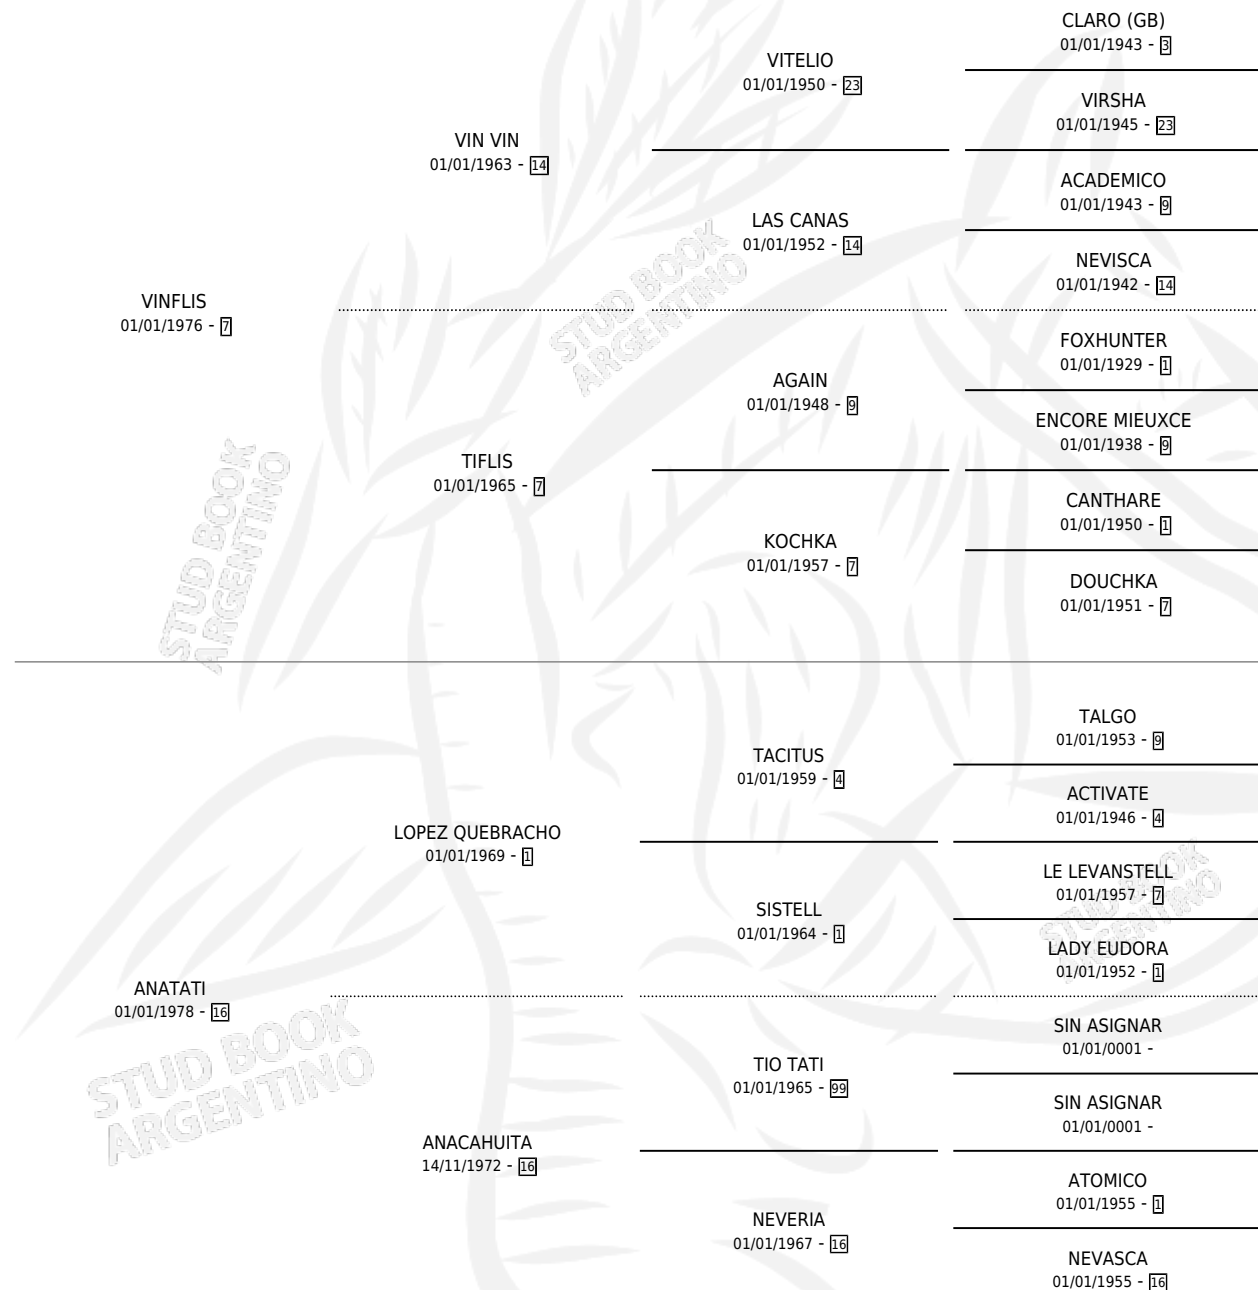

VINA INCA

por VINFLIS y ANATATI por LOPEZ QUEBRACHO

Argentina · Hembra · Zaino · SP · 08/11/1985
Familia 16-g · Volumen 32

ESTADO

TIPIFICACIÓN SANGUÍNEA	X
TIPIFICACIÓN POR ADN	X
PASAPORTE	X
IDENTIFICACIÓN POR MICROCHIP	X
REPRODUCTOR	X

Lugar de nacimiento: Campo particular

Criador: Asociacion Cooperativa De Criadores De Caballos De Carrera

PEDIGREE

VINA INCA

Datos oficiales del Stud Book Argentino

Documento generado el 08/05/2026

studbook.org.ar