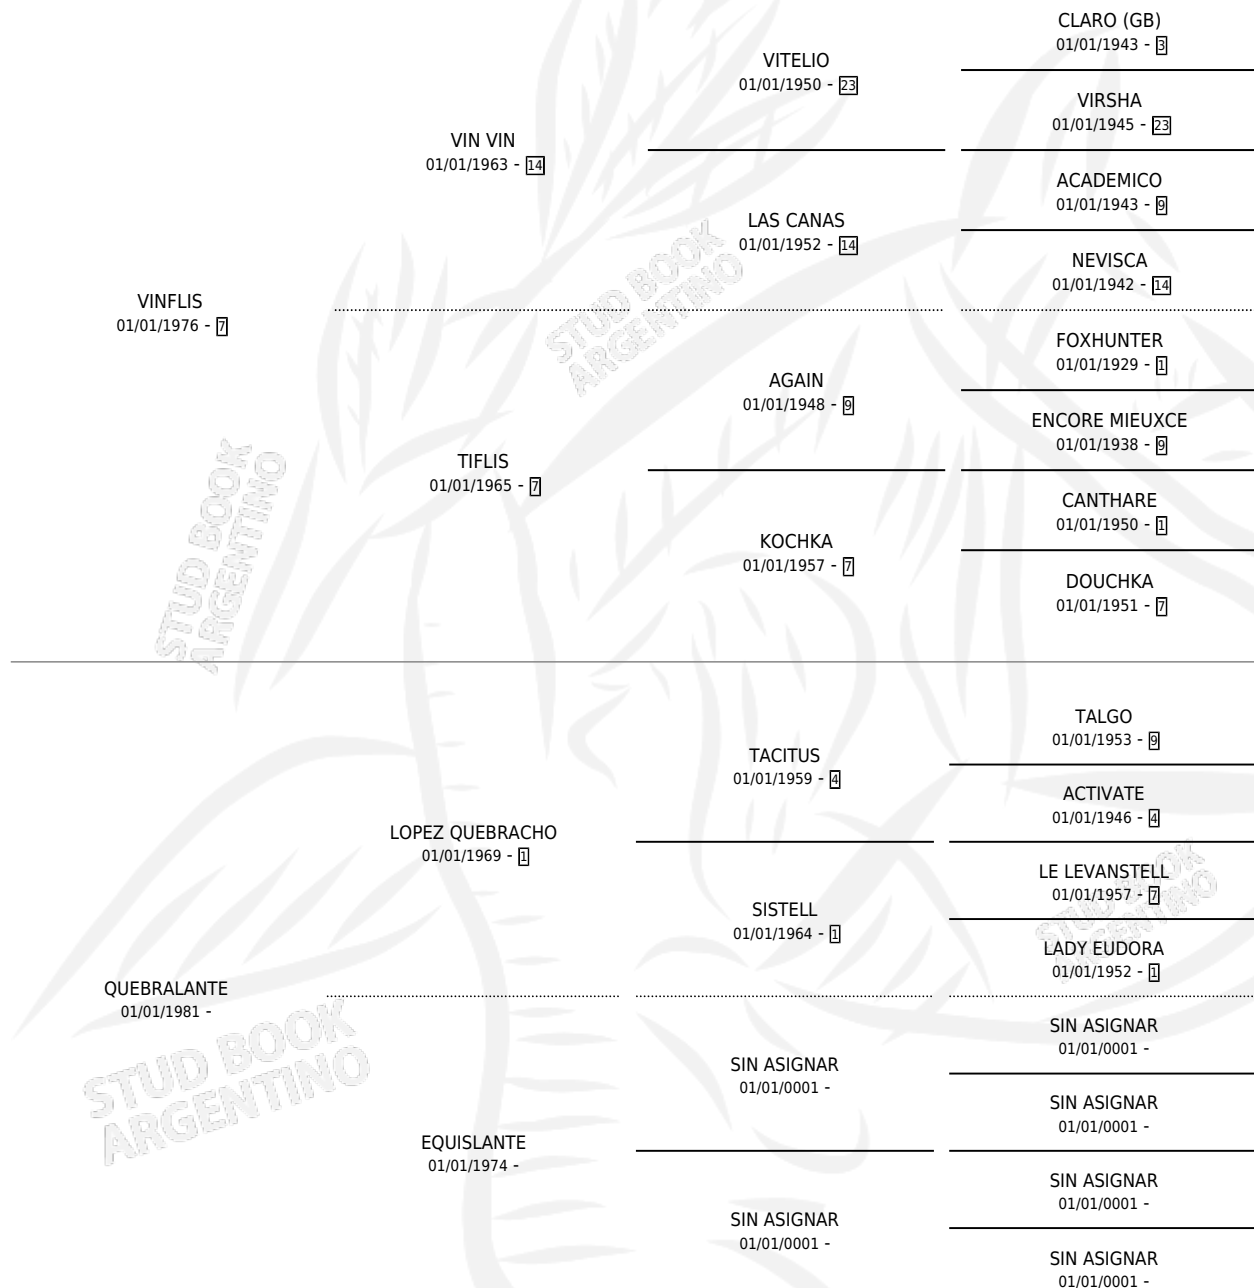

VINCONDE

por VINFLIS y QUEBRALANTE por LOPEZ QUEBRACHO

Argentina · Macho · Zaino · SP · 12/11/1985
Familia · Volumen 32

ESTADO

TIPIFICACIÓN SANGUÍNEA	X
TIPIFICACIÓN POR ADN	X
PASAPORTE	X
IDENTIFICACIÓN POR MICROCHIP	X
REPRODUCTOR	X

Lugar de nacimiento: Campo particular

Criador: Asociacion Cooperativa De Criadores De Caballos De Carrera

PEDIGREE

VINCONDE

Datos oficiales del Stud Book Argentino

Documento generado el 03/05/2026

studbook.org.ar