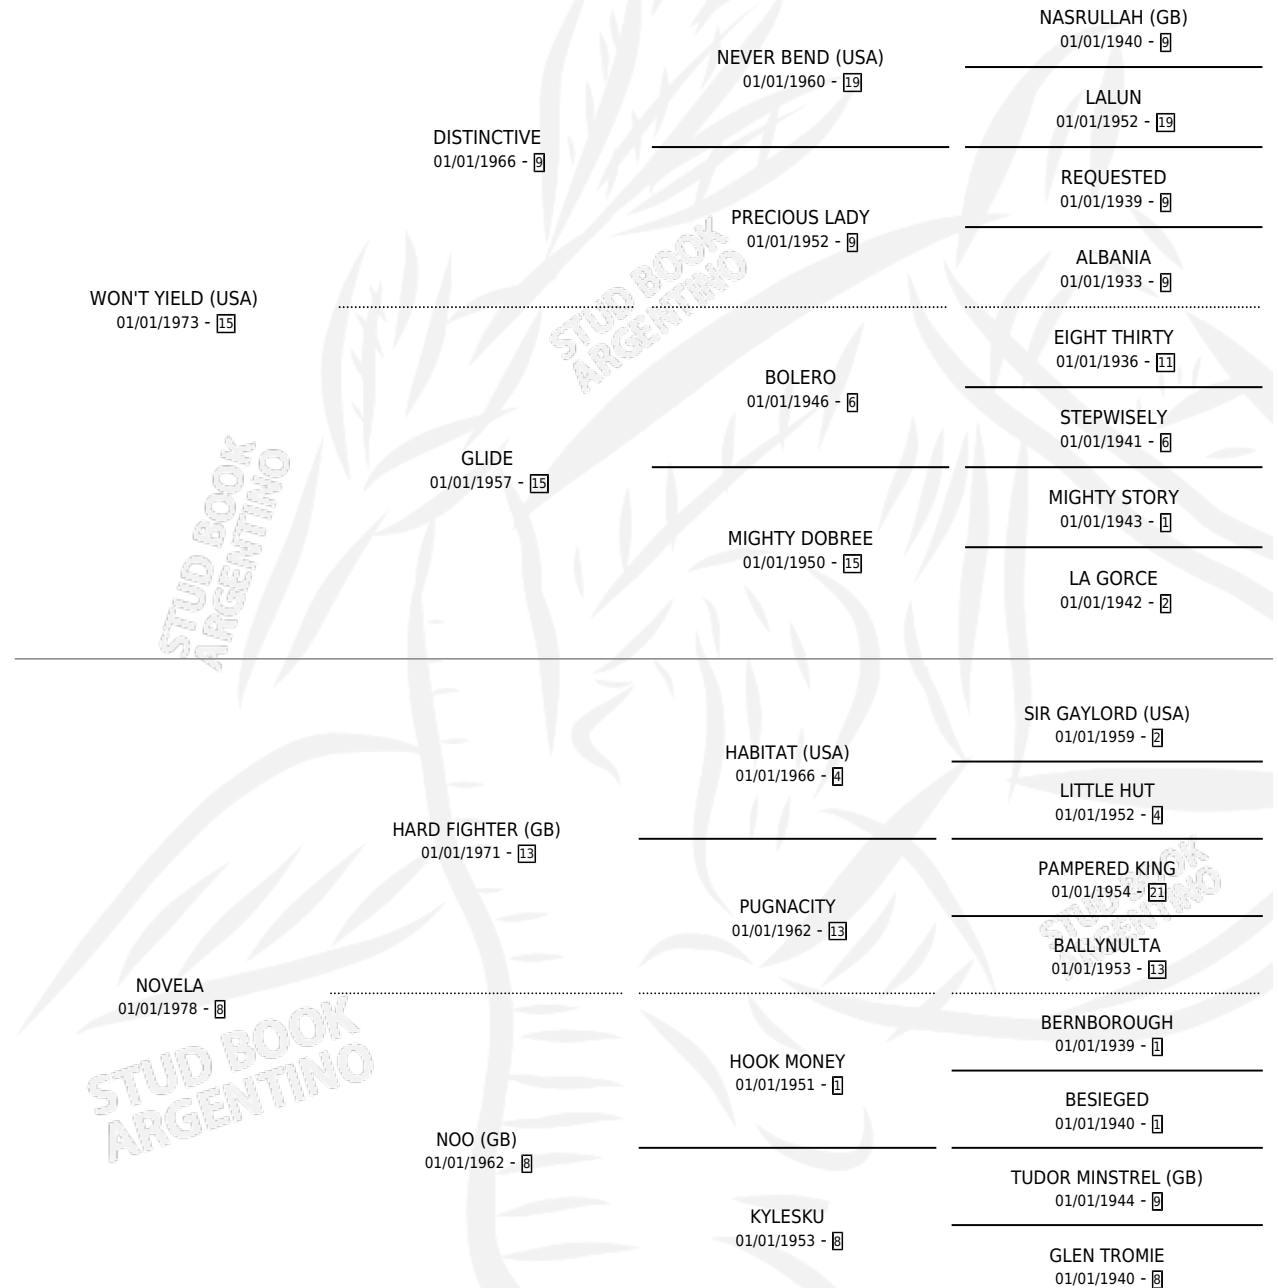

DISUELA

por **WON'T YIELD (USA)** y **NOVELA** por **HARD FIGHTER (GB)**

Argentina · Hembra · Alazan · SP · 07/11/1985
Familia 8-b · Volumen 32

ESTADO

TIPIFICACIÓN SANGUÍNEA	X
TIPIFICACIÓN POR ADN	X
PASAPORTE	X
IDENTIFICACIÓN POR MICROCHIP	X
REPRODUCTOR	✓

Lugar de nacimiento: El Cielo

Criador: Sin dato

PEDIGREE

S

mientos **0** / Efectividad **0.00%**

PADRILLO	PRODUCTO	CRIADOR	1ER SERVICIO	ÚLTIMO SERVICIO
HARPEY (URU)	∅		21/10/1989	30/10/1989

DISUELA

Datos oficiales del Stud Book Argentino