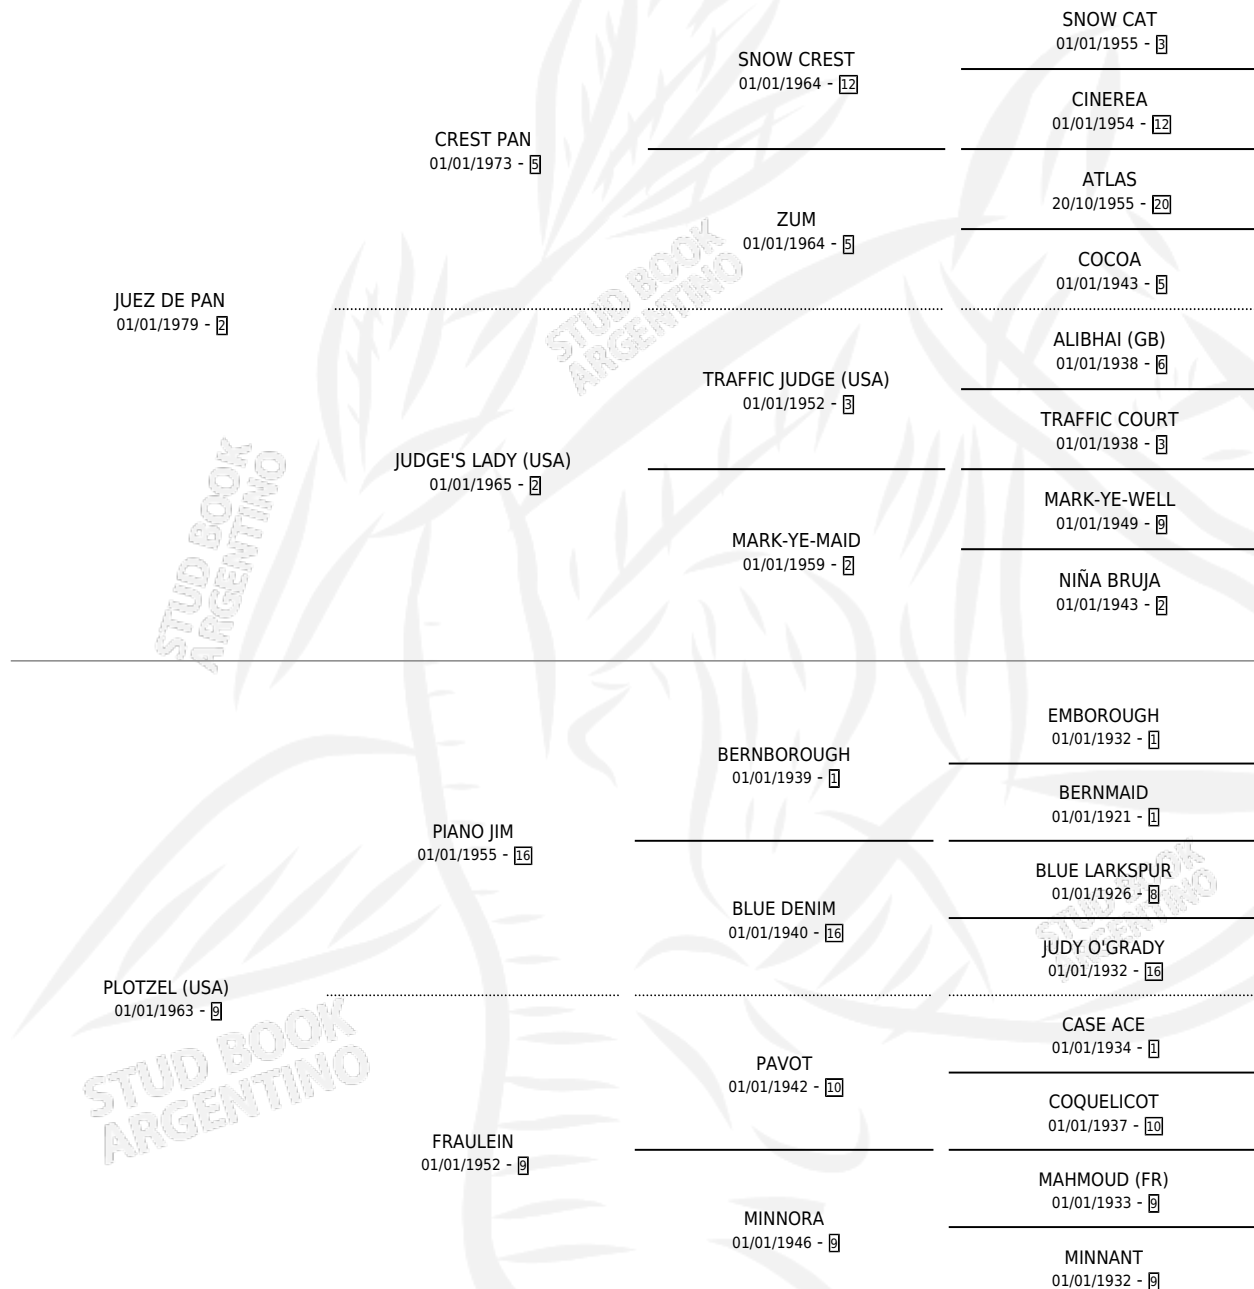

Lugar de nacimiento: Campo particular

Criador: Sin dato

~

HIJOS

	MACHOS	HEMBRAS
6 NACIERON	2	4
3 CORRIERON	1	2
2 GANARON	1	1
0 GANADORES CL	0 GANADORES GR	0 GANADORES G1

PEDIGREE

CAMPAÑA

Solo carreras oficiales de Argentina