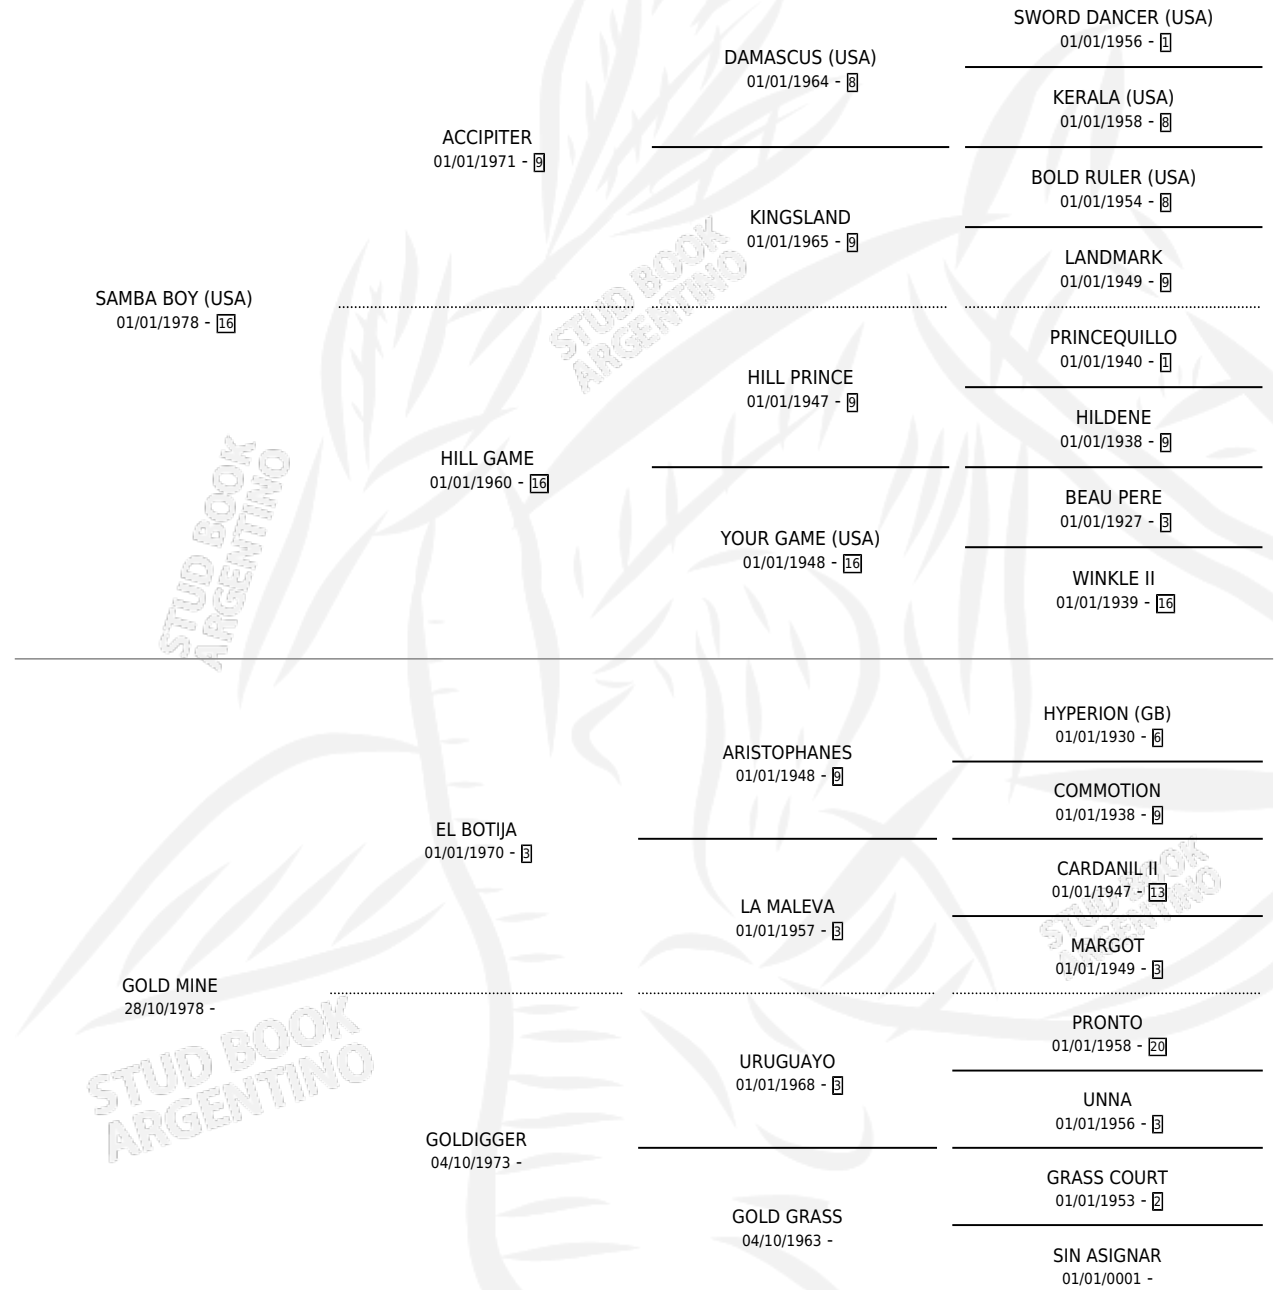

BAY BISCUIT

por SAMBA BOY (USA) y GOLD MINE por EL BOTIJA

Argentina · Hembra · Alazan · SP · 27/10/1985
Familia · Volumen 32

ESTADO

TIPIFICACIÓN SANGUÍNEA	X
TIPIFICACIÓN POR ADN	X
PASAPORTE	X
IDENTIFICACIÓN POR MICROCHIP	X
REPRODUCTOR	X

Lugar de nacimiento: Campo particular

Criador: Montagna Gilberto Luis Humberto

PEDIGREE

CAMPAÑA

Solo carreras oficiales de Argentina

POR EDAD

EDAD	CC	1°	2°	3°	4°	5°	NP	CLC	CLG	CLCG1	CLGG1	IMPORTE	GANANCIA / CC
3 AÑOS	2	0	0	0	0	0	2	2	0	0	0	\$0	\$0
TOTALES	2	0	0	0	0	0	2	2	0	0	0	\$0	\$0
%		0.0%	0.0%	0.0%	0.0%	0.0%	100%	100%	0.0%	0.0%	0.0%		