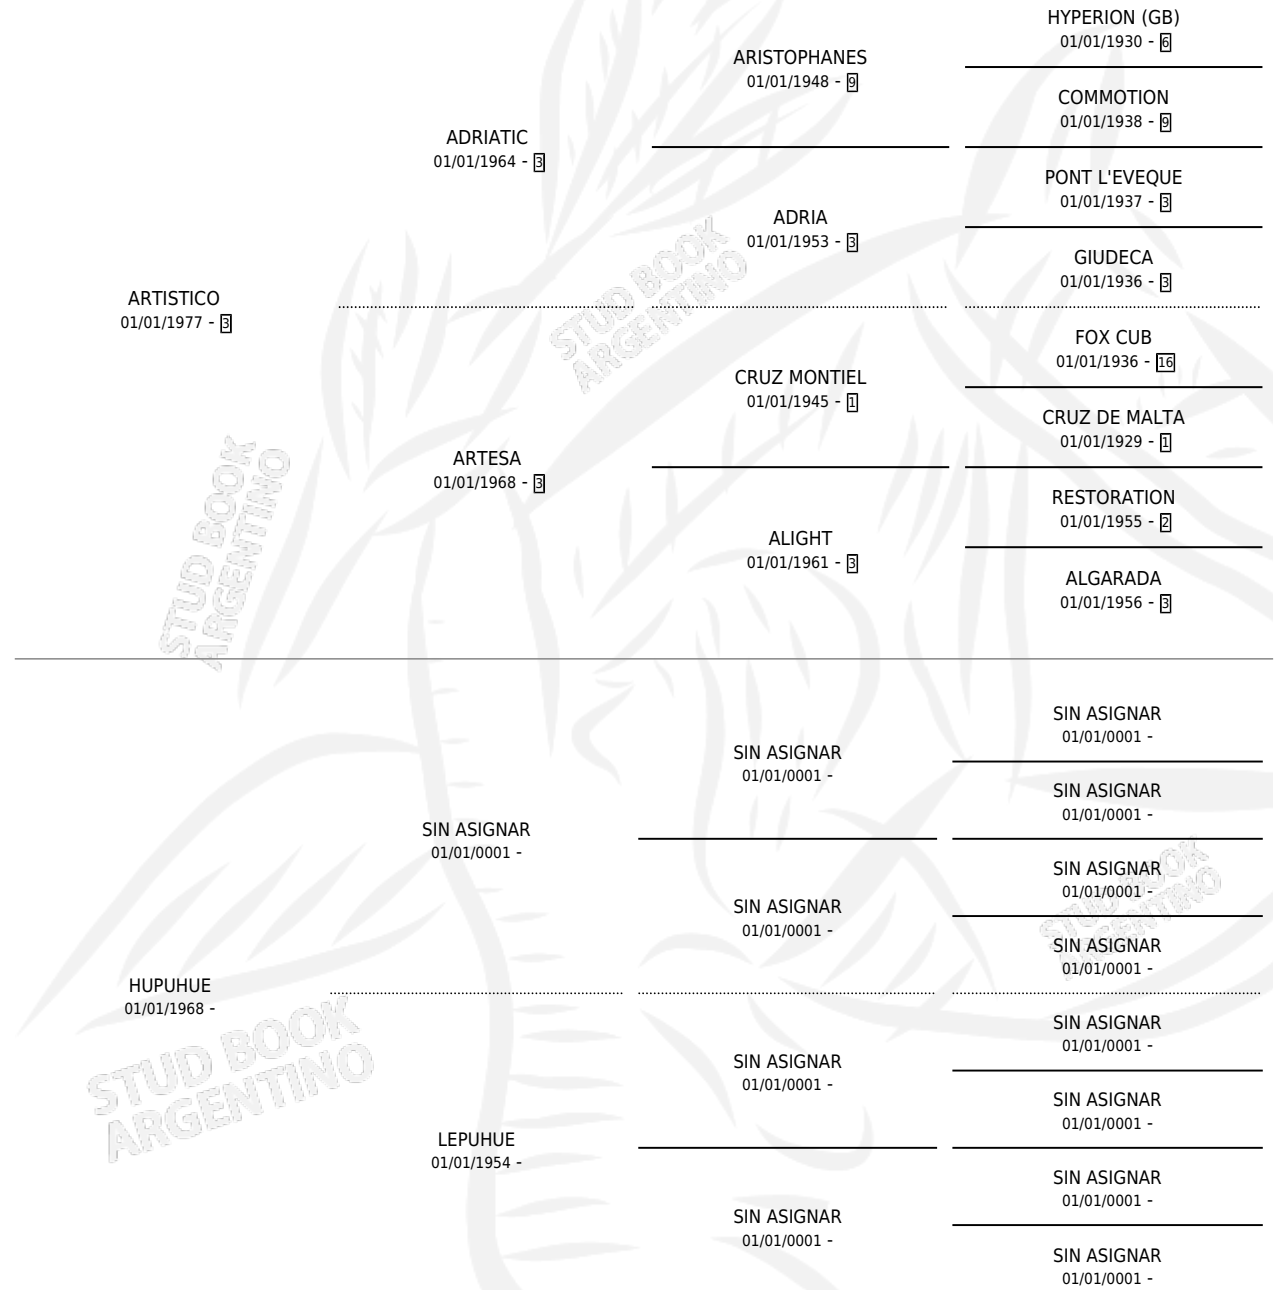

# LA TORCIDA

por ARTISTICO y HUPUHUE por SIN ASIGNAR

Argentina · Hembra · Alazan · SP · 25/11/1985  
Familia · Volumen 32

## ESTADO

TIPIFICACIÓN SANGUÍNEA	X
TIPIFICACIÓN POR ADN	X
PASAPORTE	X
IDENTIFICACIÓN POR MICROCHIP	X
REPRODUCTOR	X

**Lugar de nacimiento:** El Alazan Dorado

**Criador:** Sin dato

## PEDIGREE