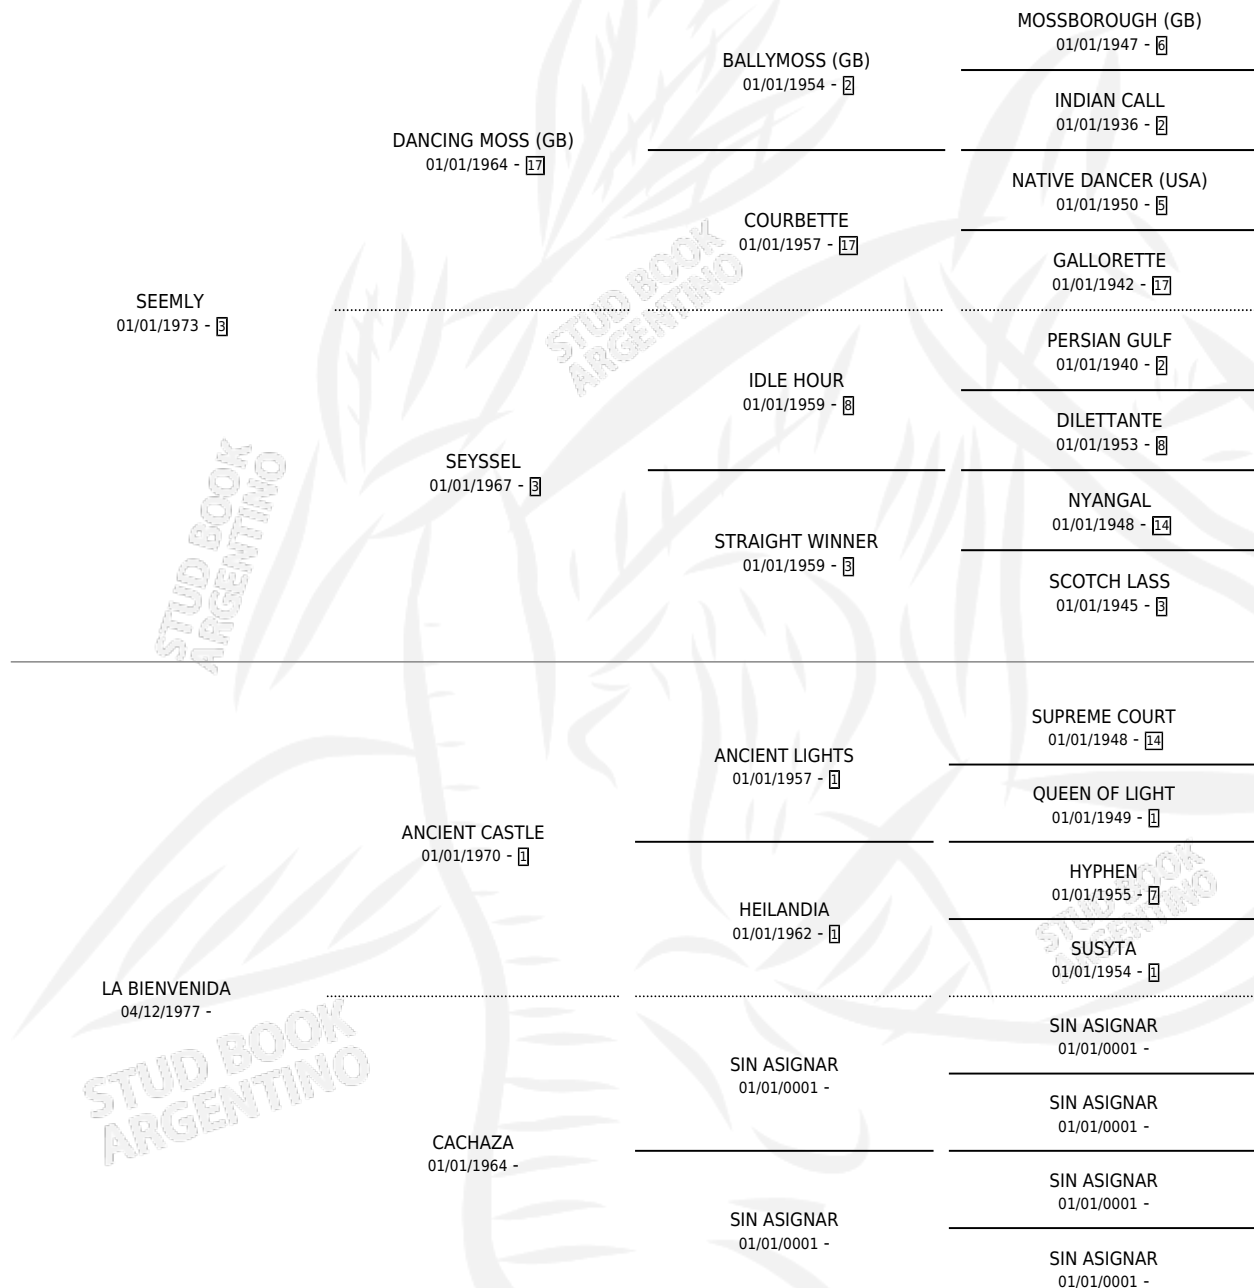

SEE SOLO

por SEEMLY y LA BIENVENIDA por ANCIENT CASTLE

Argentina · Macho · Alazan · SP · 04/12/1985
Familia · Volumen 32

ESTADO

TIPIFICACIÓN SANGUÍNEA	X
TIPIFICACIÓN POR ADN	X
PASAPORTE	X
IDENTIFICACIÓN POR MICROCHIP	X
REPRODUCTOR	X

Lugar de nacimiento: El Resero

Criador: Sin dato

PEDIGREE

CAMPAÑA

Solo carreras oficiales de Argentina

POR EDAD

EDAD	CC	1°	2°	3°	4°	5°	NP	CLC	CLG	CLCG1	CLGG1	IMPORTE	GANANCIA / CC
3 AÑOS	1	0	0	0	0	0	1	0	0	0	0	\$0	\$0
4 AÑOS	1	0	0	0	0	0	1	0	0	0	0	\$0	\$0
5 AÑOS	1	0	0	0	0	0	1	0	0	0	0	\$0	\$0
TOTALES	3	0	0	0	0	0	3	0	0	0	0	\$0	\$0
%		0.0%	0.0%	0.0%	0.0%	0.0%	100%	0.0%	0.0%	0.0%	0.0%		