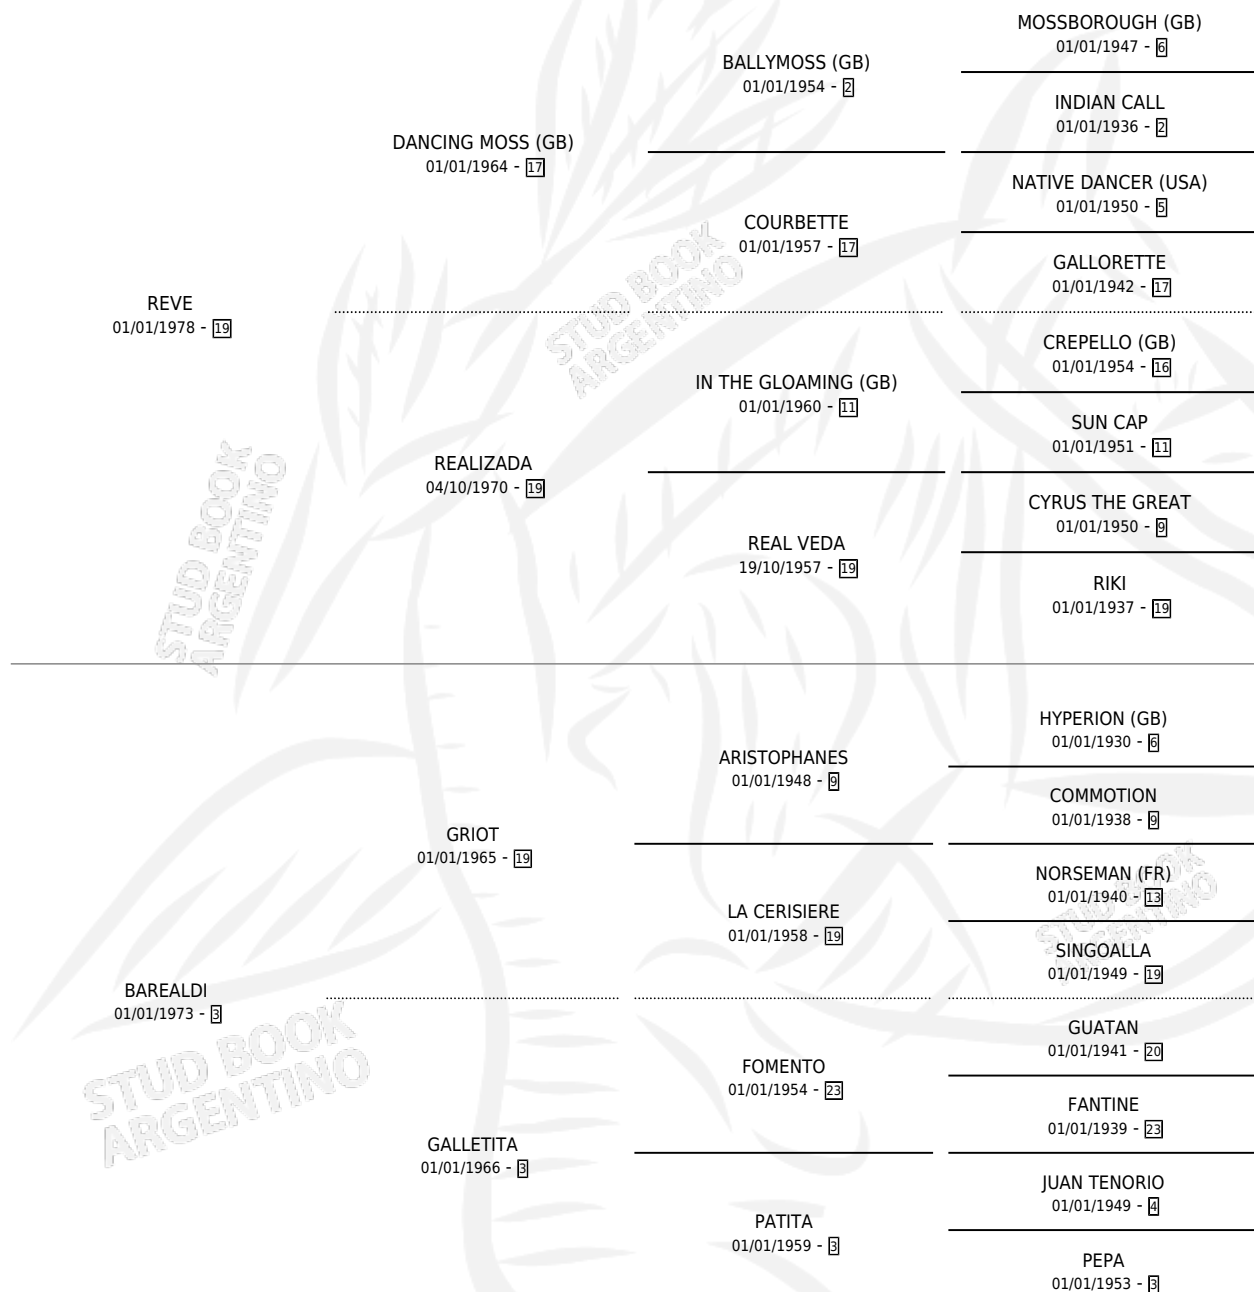

REVELDI

por REVE y BAREALDI por GRIOT

Argentina · Macho · Alazan · SP · 14/11/1985
Familia 3-h · Volumen 32

ESTADO

TIPIFICACIÓN SANGUÍNEA	X
TIPIFICACIÓN POR ADN	X
PASAPORTE	X
IDENTIFICACIÓN POR MICROCHIP	X
REPRODUCTOR	X

Lugar de nacimiento: Campo particular

Criador: Sin dato

PEDIGREE

REVELDI

Datos oficiales del Stud Book Argentino

Documento generado el 04/05/2026

studbook.org.ar