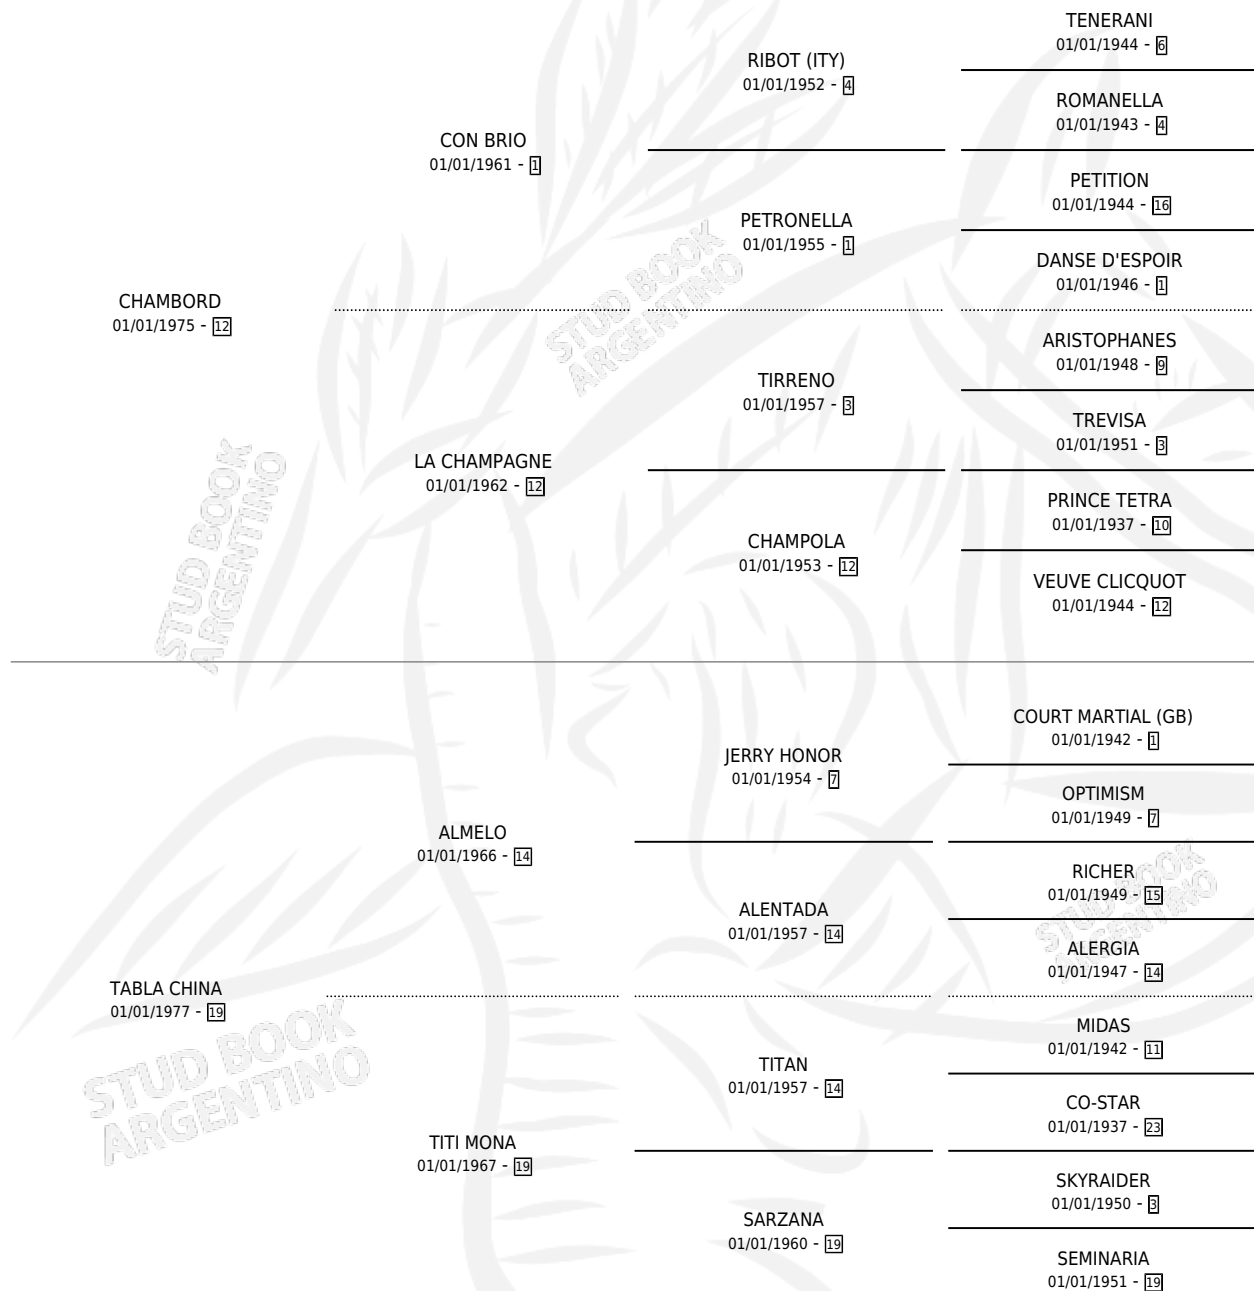

QUINTU LA CHINA

por CHAMBORD y TABLA CHINA por ALMELO

Argentina · Hembra · Tordillo · SP · 01/11/1985
Familia 19-c · Volumen 32

ESTADO

TIPIFICACIÓN SANGUÍNEA	X
TIPIFICACIÓN POR ADN	X
PASAPORTE	X
IDENTIFICACIÓN POR MICROCHIP	X
REPRODUCTOR	X

Lugar de nacimiento: Quintu Panal

Criador: Sin dato

PEDIGREE

QUINTU LA CHINA

Datos oficiales del Stud Book Argentino

Documento generado el 15/05/2026

studbook.org.ar