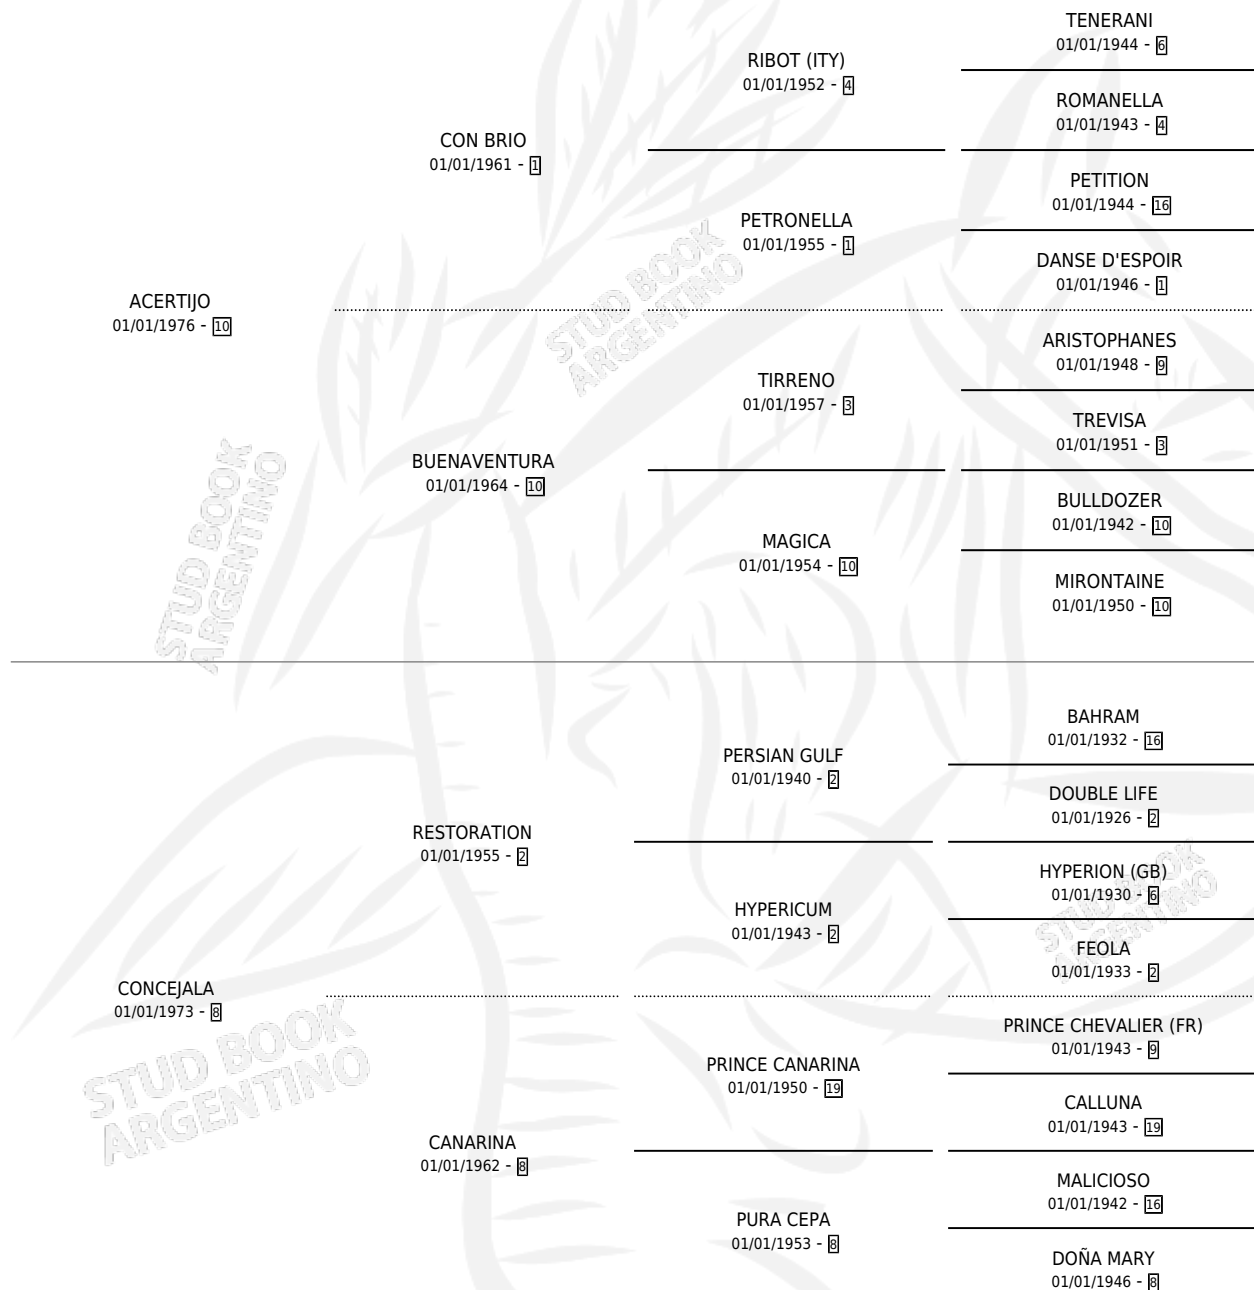

BUSCALIA

por ACERTIJO y CONCEJALA por RESTORATION

Argentina · Macho · Alazan · SP · 05/11/1985
Familia 8-k · Volumen 32

ESTADO

TIPIFICACIÓN SANGUÍNEA	X
TIPIFICACIÓN POR ADN	X
PASAPORTE	X
IDENTIFICACIÓN POR MICROCHIP	X
REPRODUCTOR	X

Lugar de nacimiento: Campo particular

Criador: Sin dato

PEDIGREE

CAMPAÑA

Solo carreras oficiales de Argentina

POR EDAD

EDAD	CC	1°	2°	3°	4°	5°	NP	CLC	CLG	CLCG1	CLGG1	IMPORTE	GANANCIA / CC
4 AÑOS	3	0	0	0	0	0	3	0	0	0	0	\$0	\$0
5 AÑOS	5	0	0	0	1	0	4	0	0	0	0	\$0	\$0
TOTALES	8	0	0	0	1	0	7	0	0	0	0	\$0	\$0
%		0.0%	0.0%	0.0%	12.5%	0.0%	87.5%	0.0%	0.0%	0.0%	0.0%		

No placés en La Plata, Palermo, Rio Cuarto y San Isidro en 8 carreras disputadas.

POR DISTANCIA

HIPODROMO	CC	1°	2°	3°	4°	5°	NP	CLC	CLG	CLCG1	CLGG1	IMPORTE
RIO CUARTO	1	0	0	0	0	0	1	0	0	0	0	\$0
1200 MTS	1	0	0	0	0	0	1	0	0	0	0	\$0
LA PLATA	3	0	0	0	1	0	2	0	0	0	0	\$0
1700 MTS	1	0	0	0	0	0	1	0	0	0	0	\$0
1400 MTS	2	0	0	0	1	0	1	0	0	0	0	\$0
PALERMO	2	0	0	0	0	0	2	0	0	0	0	\$0
1800 MTS	1	0	0	0	0	0	1	0	0	0	0	\$0
1400 MTS	1	0	0	0	0	0	1	0	0	0	0	\$0
SAN ISIDRO	2	0	0	0	0	0	2	0	0	0	0	\$0
1400 MTS	1	0	0	0	0	0	1	0	0	0	0	\$0
1200 MTS	1	0	0	0	0	0	1	0	0	0	0	\$0