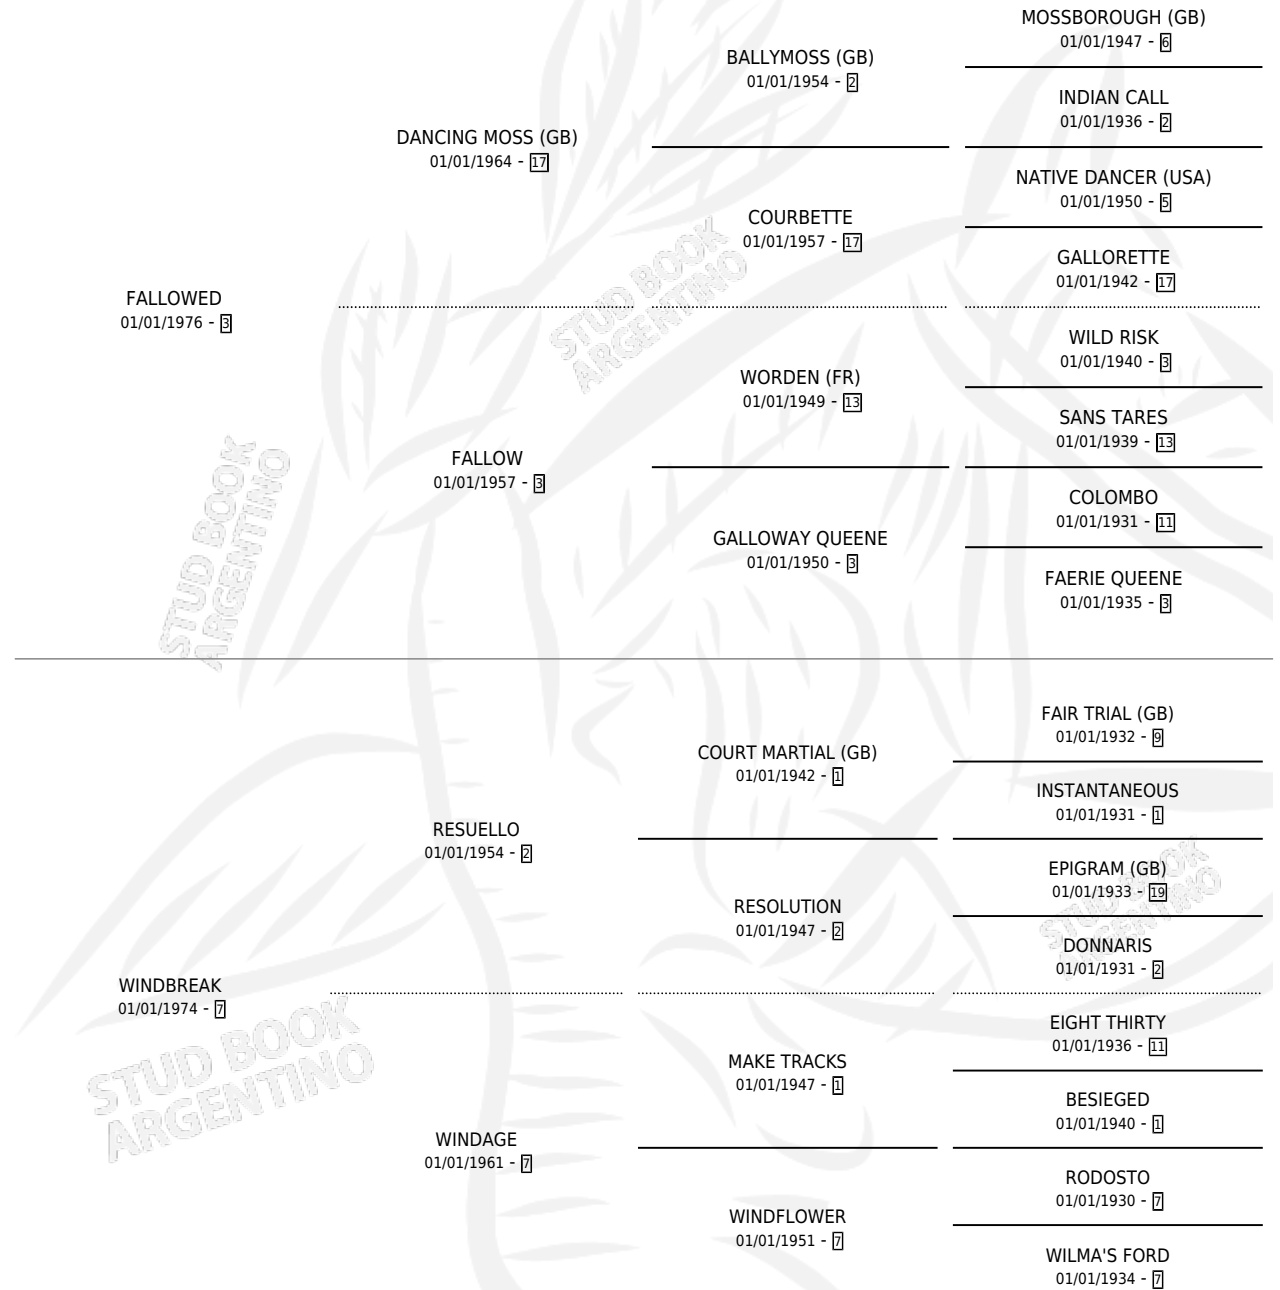

LA MELANGE

por **FALLOWED** y **WINDBREAK** por **RESUELLO**

Argentina · Hembra · Alazan · SP · 06/11/1985
Familia 7 · Volumen 32

ESTADO

TIPIFICACIÓN SANGUÍNEA	X
TIPIFICACIÓN POR ADN	X
PASAPORTE	X
IDENTIFICACIÓN POR MICROCHIP	X
REPRODUCTOR	X

Lugar de nacimiento: San Cristobal

Criador: El Nocturno

PEDIGREE

EXPORTACIÓN / IMPORTACIÓN

FECHA	MOVIMIENTO	PAÍS
01/08/1989	EXPORTADO	URUGUAY

~

CAMPAÑA

Solo carreras oficiales de Argentina