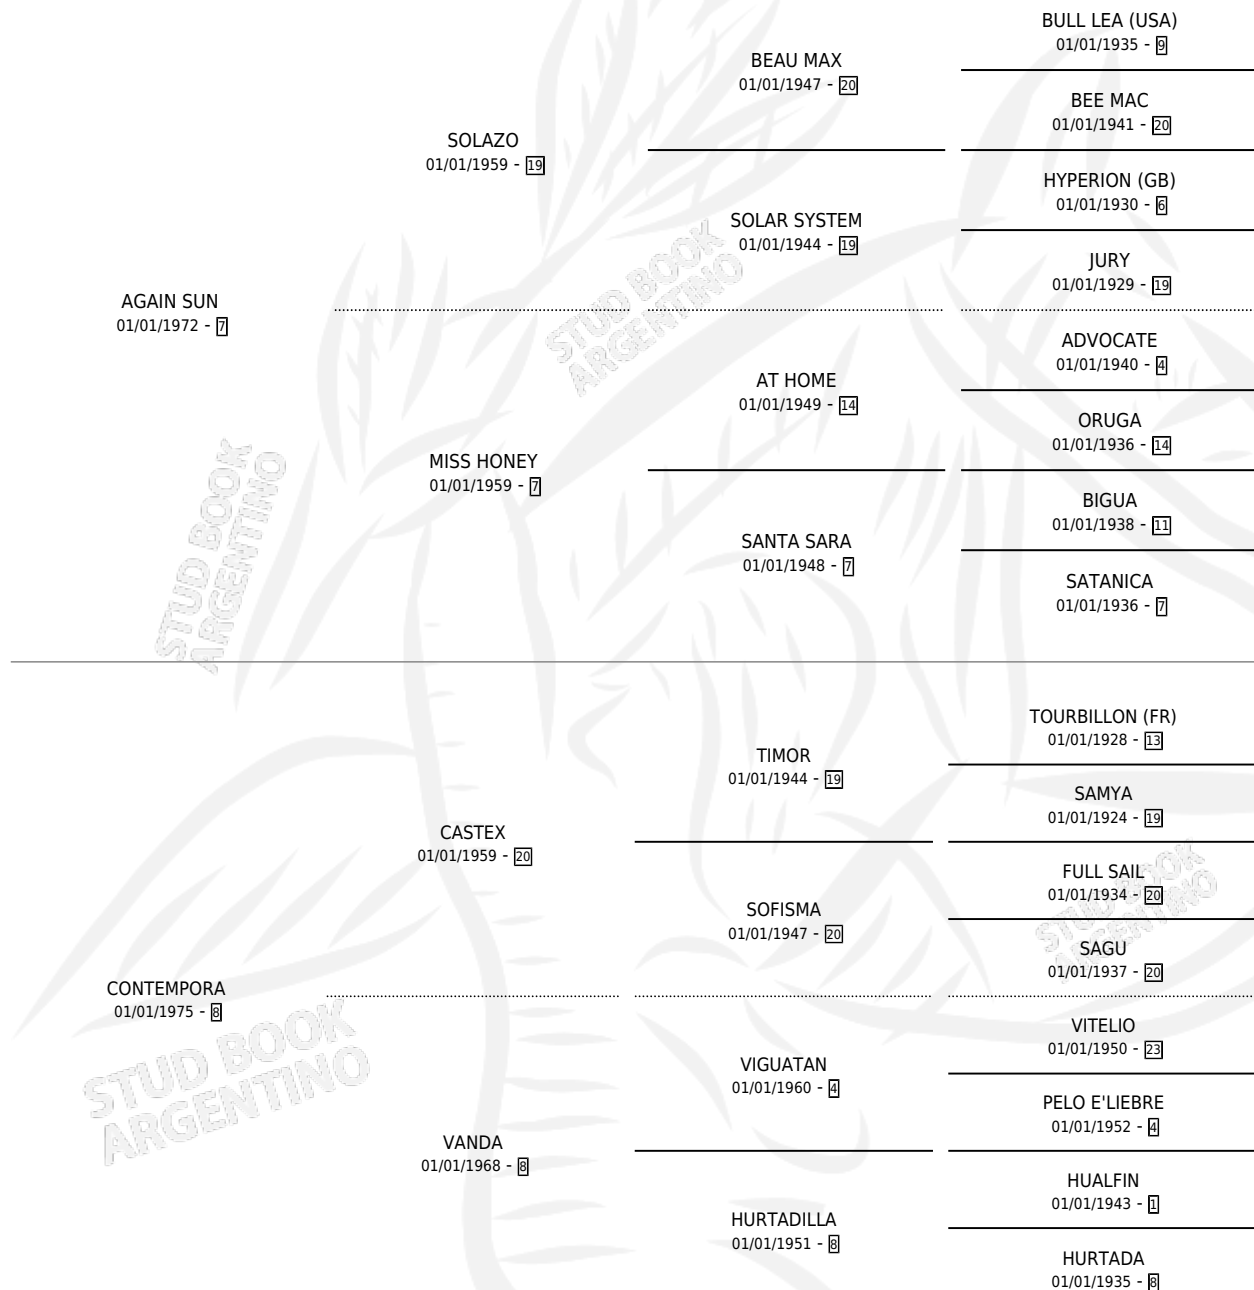

MARIETO

por **AGAIN SUN** y **CONTEMPORA** por **CASTEX**

Argentina · Macho · Zaino · SP · 15/11/1985
Familia 8 · Volumen 32

ESTADO

TIPIFICACIÓN SANGUÍNEA	X
TIPIFICACIÓN POR ADN	X
PASAPORTE	X
IDENTIFICACIÓN POR MICROCHIP	X
REPRODUCTOR	X

Lugar de nacimiento: San Luis II

Criador: Sin dato

PEDIGREE

CAMPAÑA

Solo carreras oficiales de Argentina

POR EDAD

EDAD	CC	1°	2°	3°	4°	5°	NP	CLC	CLG	CLCG1	CLGG1	IMPORTE	GANANCIA / CC
6 AÑOS	1	0	0	0	1	0	0	0	0	0	0	\$0	\$0
TOTALES	1	0	0	0	1	0	0	0	0	0	0	\$0	\$0
%		0.0%	0.0%	0.0%	100%	0.0%	0.0%	0.0%	0.0%	0.0%	0.0%		