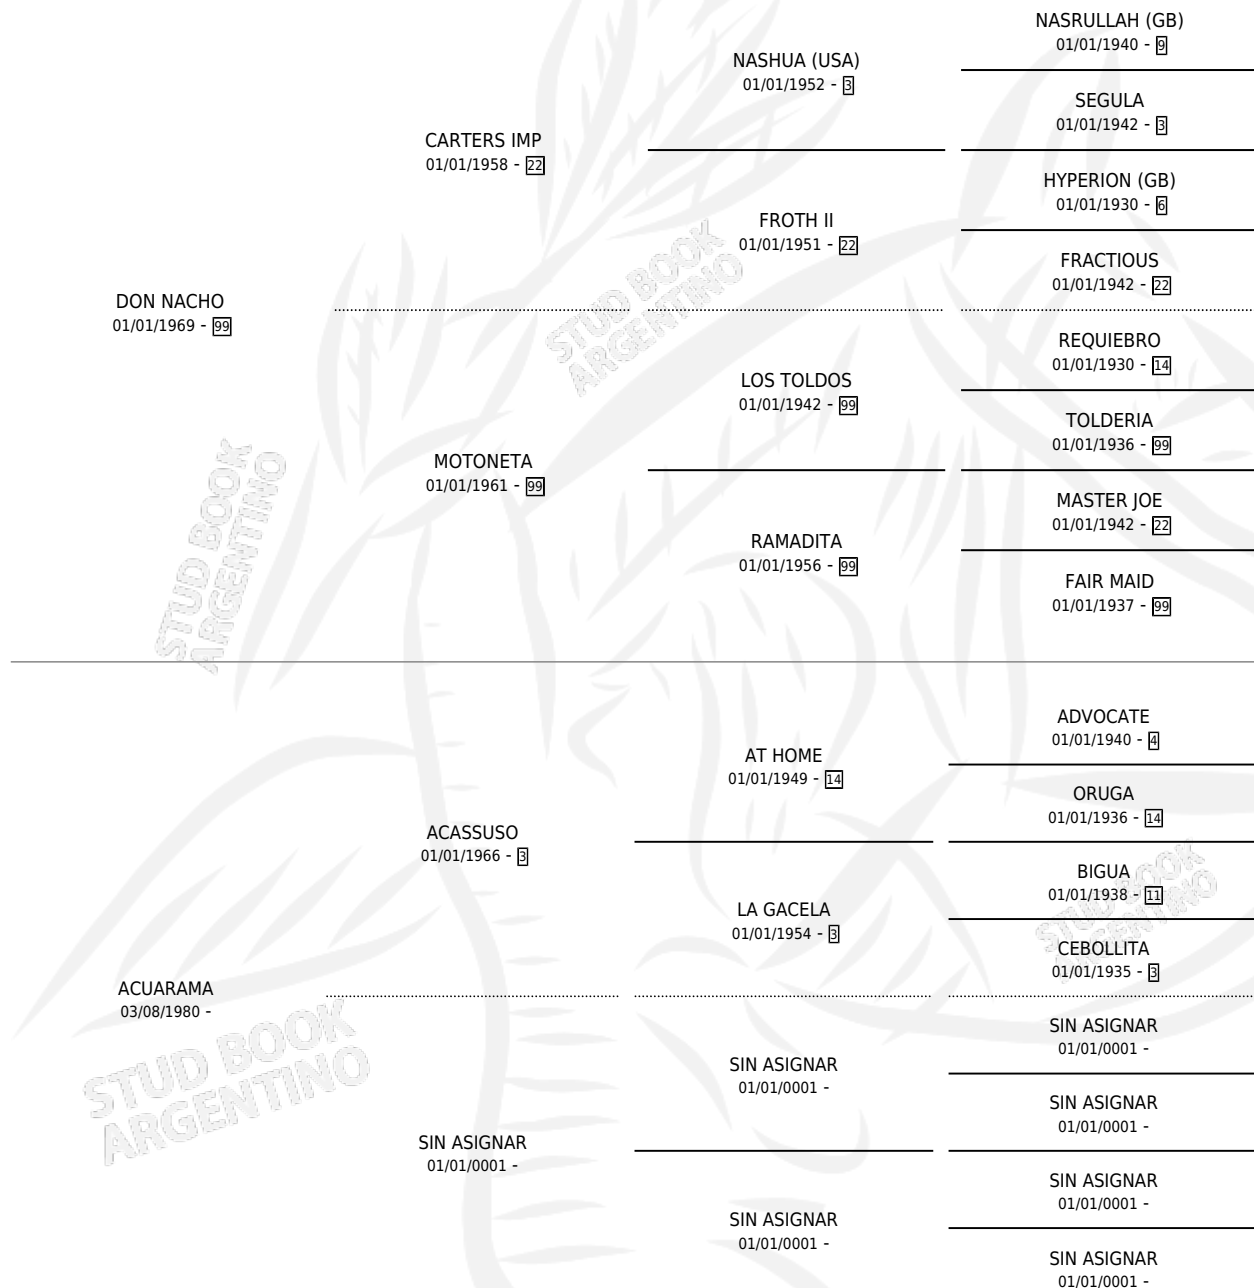

DOÑA LUCY

por DON NACHO y ACUARAMA por ACASSUSO

Argentina · Hembra · Zaino · SP · 20/11/1985
Familia · Volumen 32

ESTADO

TIPIFICACIÓN SANGUÍNEA	X
TIPIFICACIÓN POR ADN	X
PASAPORTE	X
IDENTIFICACIÓN POR MICROCHIP	X
REPRODUCTOR	X

Lugar de nacimiento: Las Acacias

Criador: Sin dato

PEDIGREE

DOÑA LUCY

Datos oficiales del Stud Book Argentino

Documento generado el 11/06/2026

studbook.org.ar