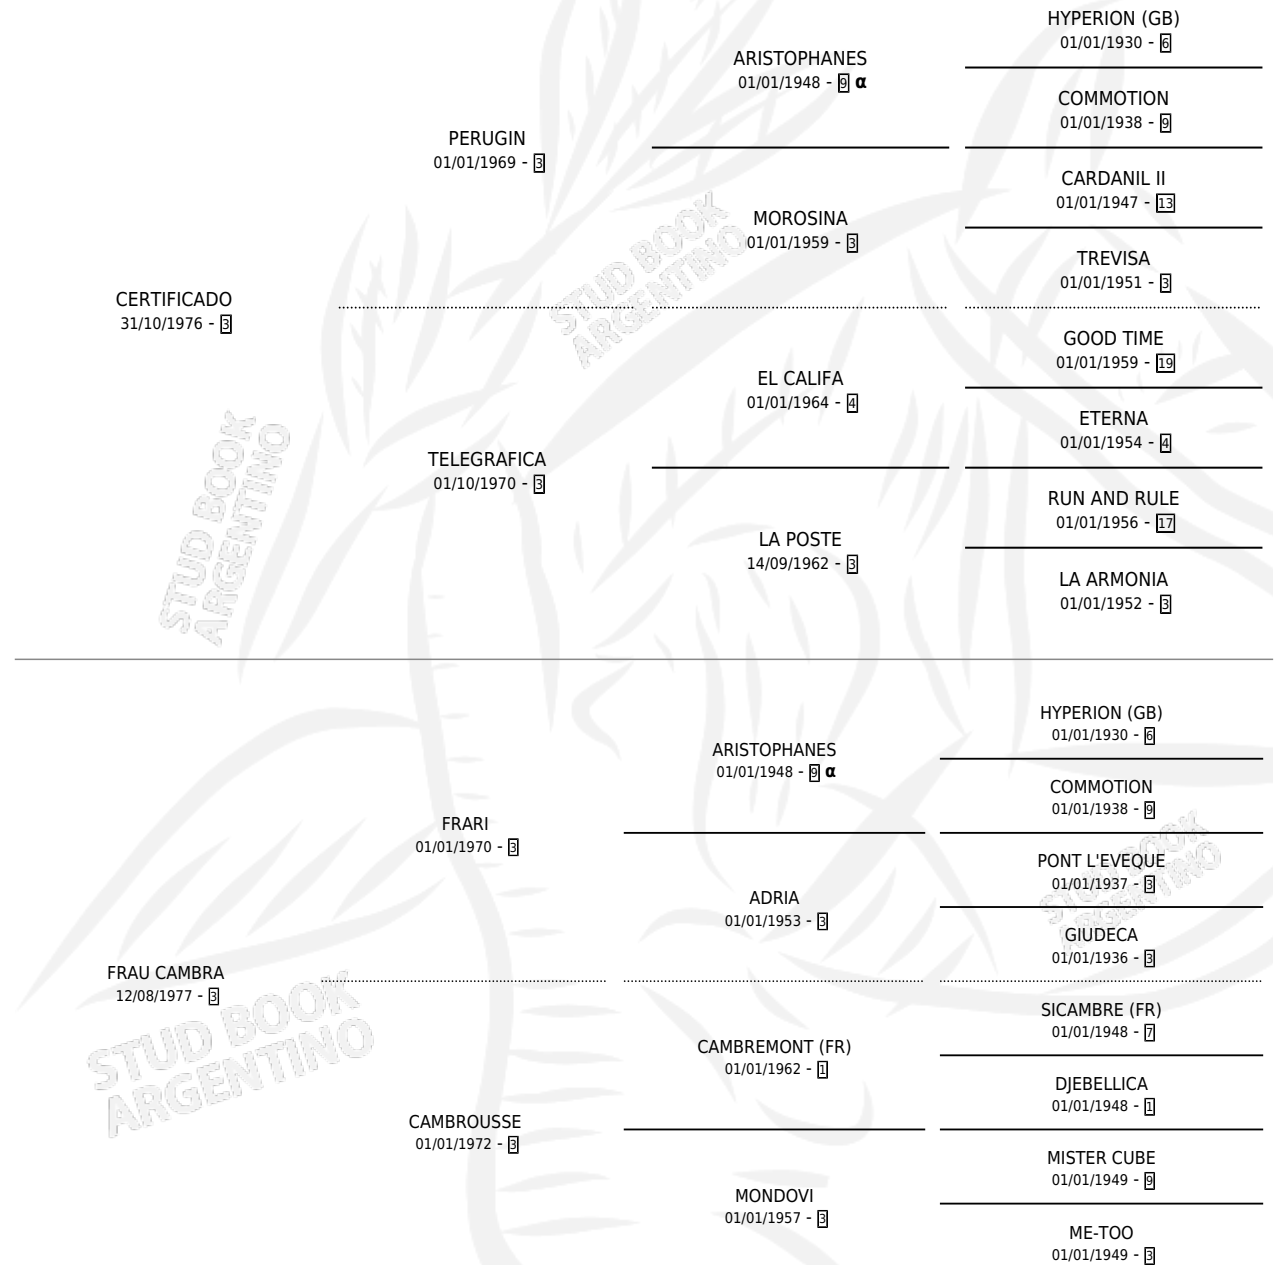

CARVEN

por **CERTIFICADO** y **FRAU CAMBRA** por **FRARI**

Argentina · Macho · Zaino · SP · 17/11/1985
Familia 3-f · Volumen 32

ESTADO

TIPIFICACIÓN SANGUÍNEA	X
TIPIFICACIÓN POR ADN	X
PASAPORTE	X
IDENTIFICACIÓN POR MICROCHIP	X
REPRODUCTOR	X

Lugar de nacimiento: Mision

Criador: Sin dato

PEDIGREE

INBREEDING : α

CAMPAÑA

Solo carreras oficiales de Argentina

POR EDAD

EDAD	CC	1°	2°	3°	4°	5°	NP	CLC	CLG	CLCG1	CLGG1	IMPORTE	GANANCIA / CC
4 AÑOS	2	0	0	0	0	1	1	0	0	0	0	\$0	\$0
5 AÑOS	1	0	0	0	0	0	1	0	0	0	0	\$0	\$0
TOTALES	3	0	0	0	0	1	2	0	0	0	0	\$0	\$0
%		0.0%	0.0%	0.0%	0.0%	33.3%	66.7%	0.0%	0.0%	0.0%	0.0%		