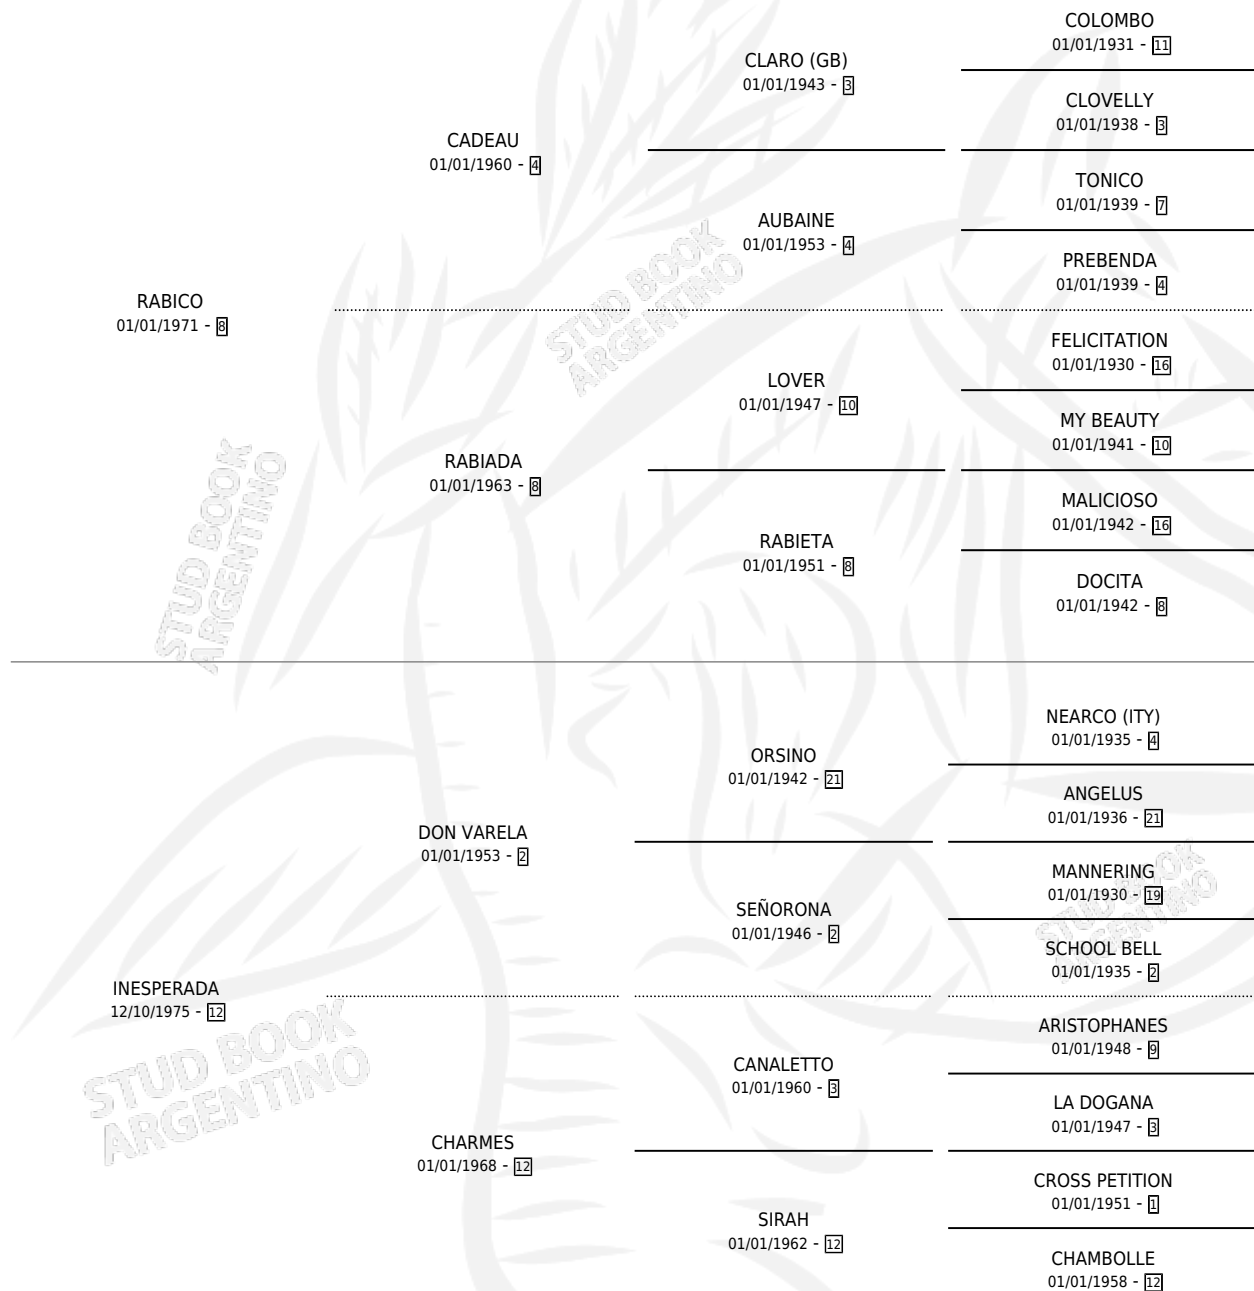

DOÑA PELE

por **RABICO** y **INESPERADA** por **DON VARELA**

Argentina · Hembra · Alazan · SP · 19/11/1985
Familia 12-d · Volumen 32

ESTADO

TIPIFICACIÓN SANGUÍNEA	X
TIPIFICACIÓN POR ADN	X
PASAPORTE	X
IDENTIFICACIÓN POR MICROCHIP	X
REPRODUCTOR	X

Lugar de nacimiento: El Tachito

Criador: Sin dato

PEDIGREE

DOÑA PELE

Datos oficiales del Stud Book Argentino

Documento generado el 03/05/2026

studbook.org.ar