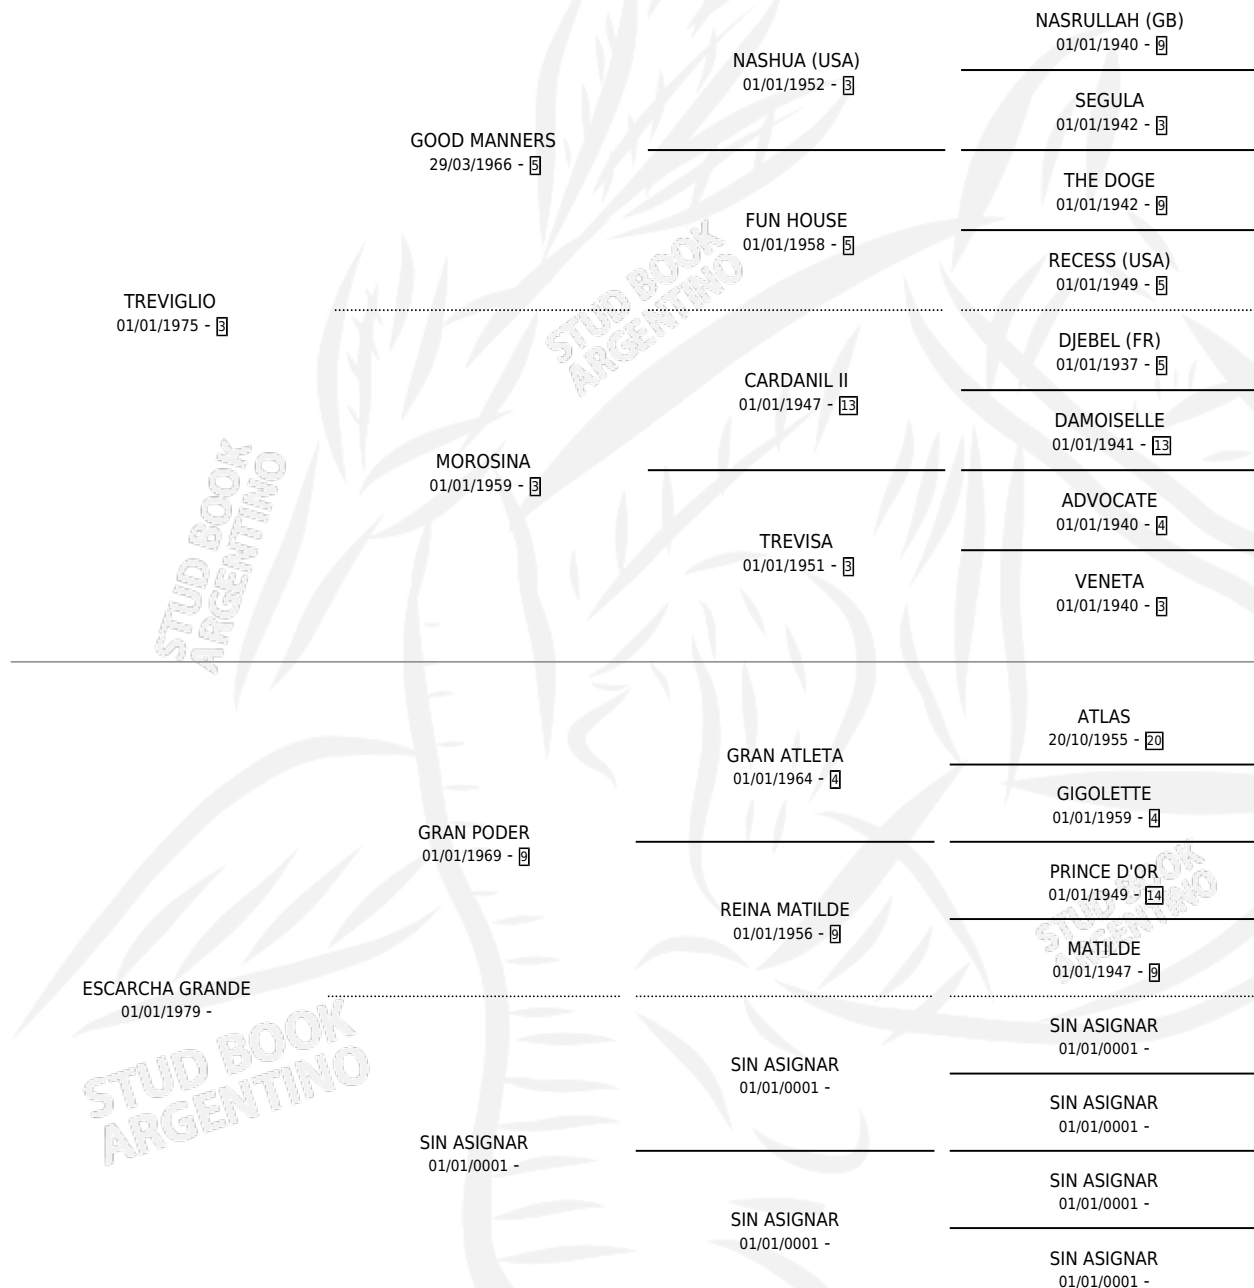

TREVIGLIANO

por TREVIGLIO y ESCARCHA GRANDE por GRAN PODER

Argentina · Macho · Alazan · SP · 12/11/1985
Familia · Volumen 32

ESTADO

TIPIFICACIÓN SANGUÍNEA	X
TIPIFICACIÓN POR ADN	X
PASAPORTE	X
IDENTIFICACIÓN POR MICROCHIP	X
REPRODUCTOR	X

Lugar de nacimiento: San Carlos
Criador: Sin dato

PEDIGREE

TREVIGLIANO

Datos oficiales del Stud Book Argentino

Documento generado el 14/05/2026

studbook.org.ar