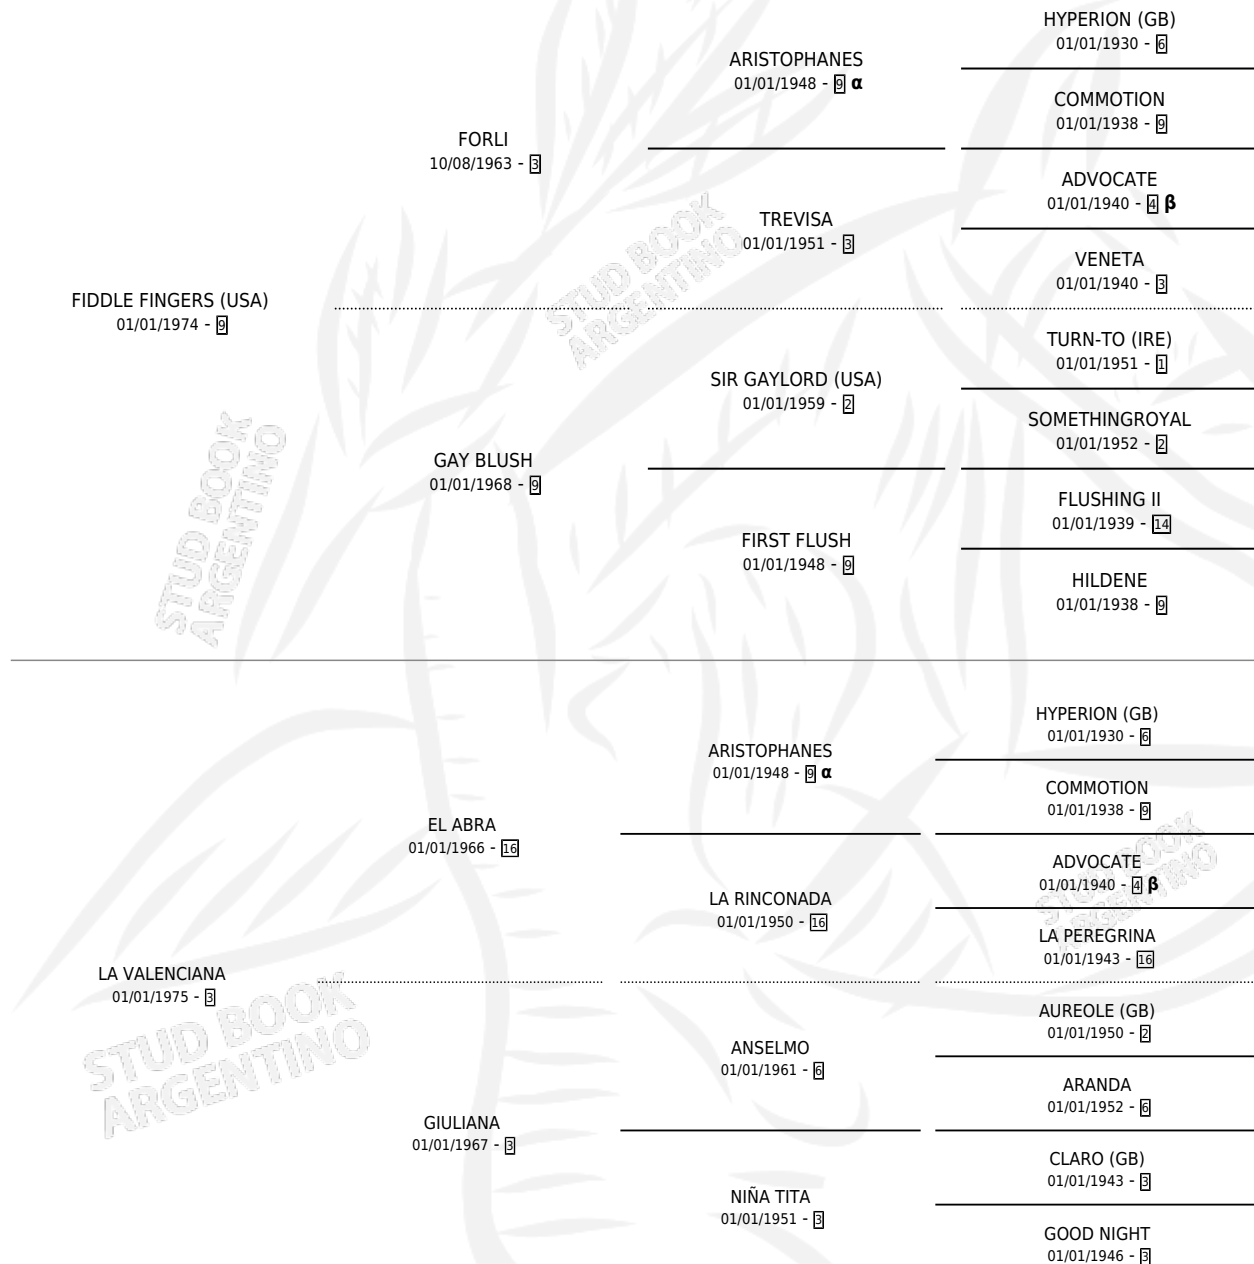

BRICOLE

por **FIDDLE FINGERS (USA)** y **LA VALENCIANA** por **EL ABRA**

Argentina · Hembra · Alazan · SP · 03/11/1985
Familia 3-e · Volumen 32

ESTADO

TIPIFICACIÓN SANGUÍNEA	X
TIPIFICACIÓN POR ADN	X
PASAPORTE	X
IDENTIFICACIÓN POR MICROCHIP	X
REPRODUCTOR	X

Lugar de nacimiento: El Candado

Criador: Sin dato

PEDIGREE

INBREEDING : **α,β**

BRICOLE

Datos oficiales del Stud Book Argentino

Documento generado el 09/06/2026

studbook.org.ar