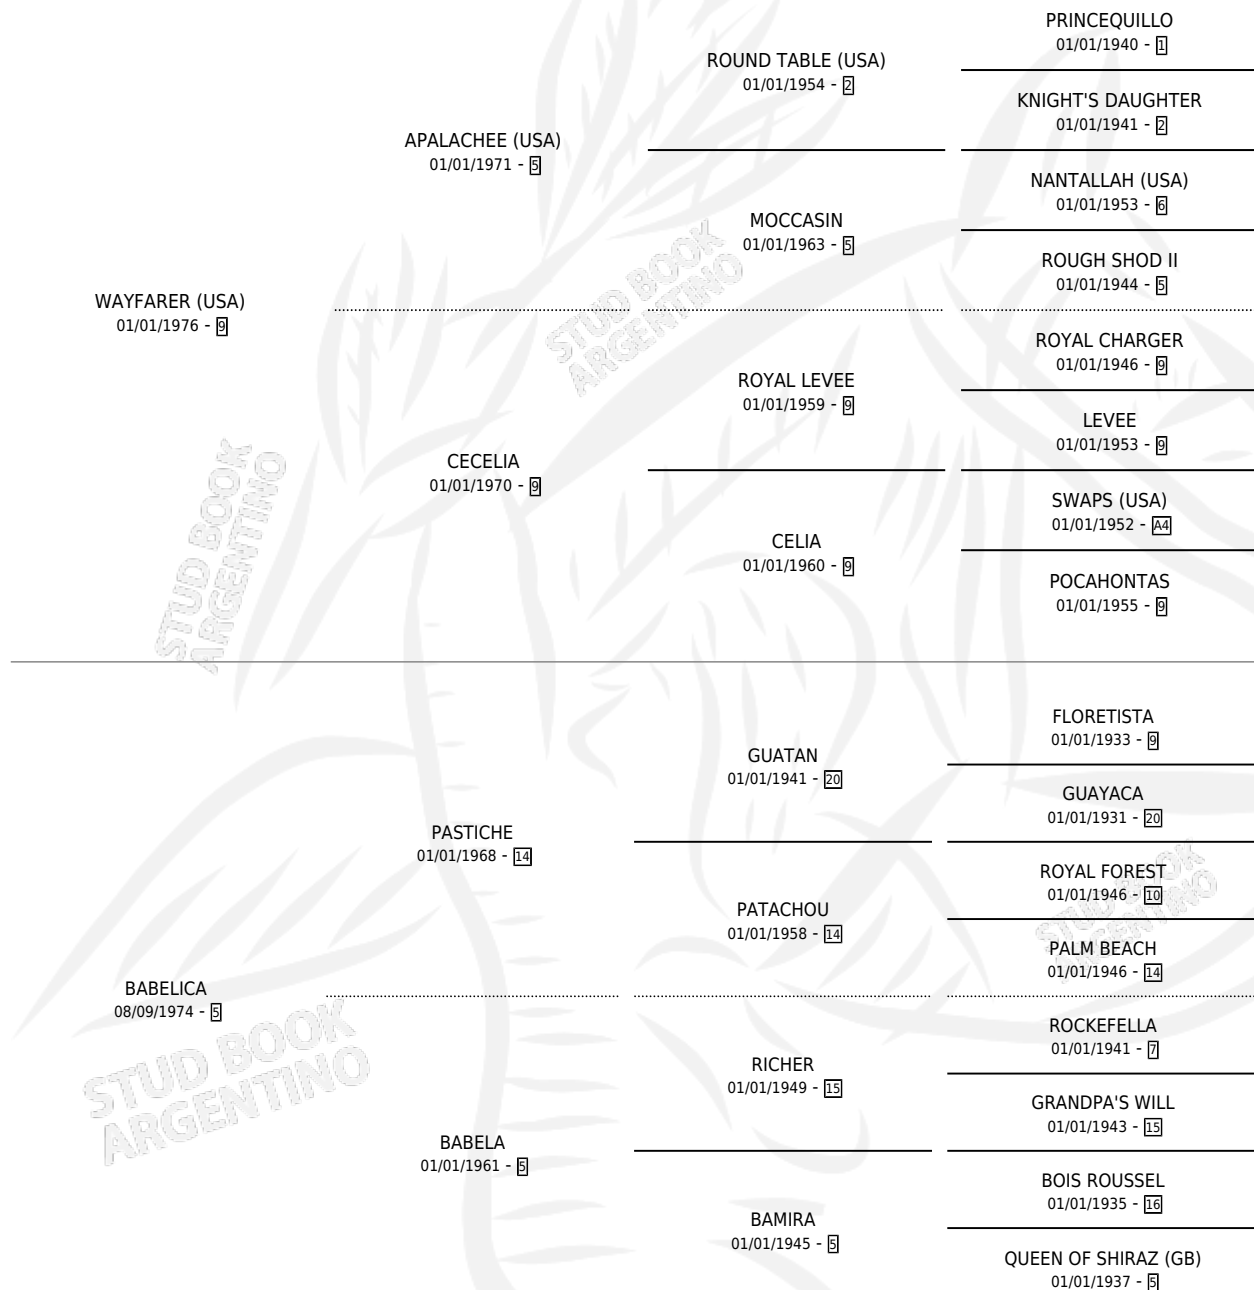

AMIGO HORACIO

por WAYFARER (USA) y BABELICA por PASTICHE

Argentina · Macho · Zaino · SP · 23/09/1985
Familia 5-e · Volumen 32

ESTADO

TIPIFICACIÓN SANGUÍNEA	X
TIPIFICACIÓN POR ADN	X
PASAPORTE	X
IDENTIFICACIÓN POR MICROCHIP	X
REPRODUCTOR	X

Lugar de nacimiento: Parque
Criador: Sin dato

PEDIGREE

CAMPAÑA

Solo carreras oficiales de Argentina

POR EDAD

EDAD	CC	1°	2°	3°	4°	5°	NP	CLC	CLG	CLCG1	CLGG1	IMPORTE	GANANCIA / CC
3 AÑOS	2	0	0	0	0	0	2	0	0	0	0	\$0	\$0
4 AÑOS	15	1	0	0	2	3	9	0	0	0	0	\$0	\$0
TOTALES	17	1	0	0	2	3	11	0	0	0	0	\$0	\$0
%		5.9%	0.0%	0.0%	11.8%	17.6%	64.7%	0.0%	0.0%	0.0%	0.0%		