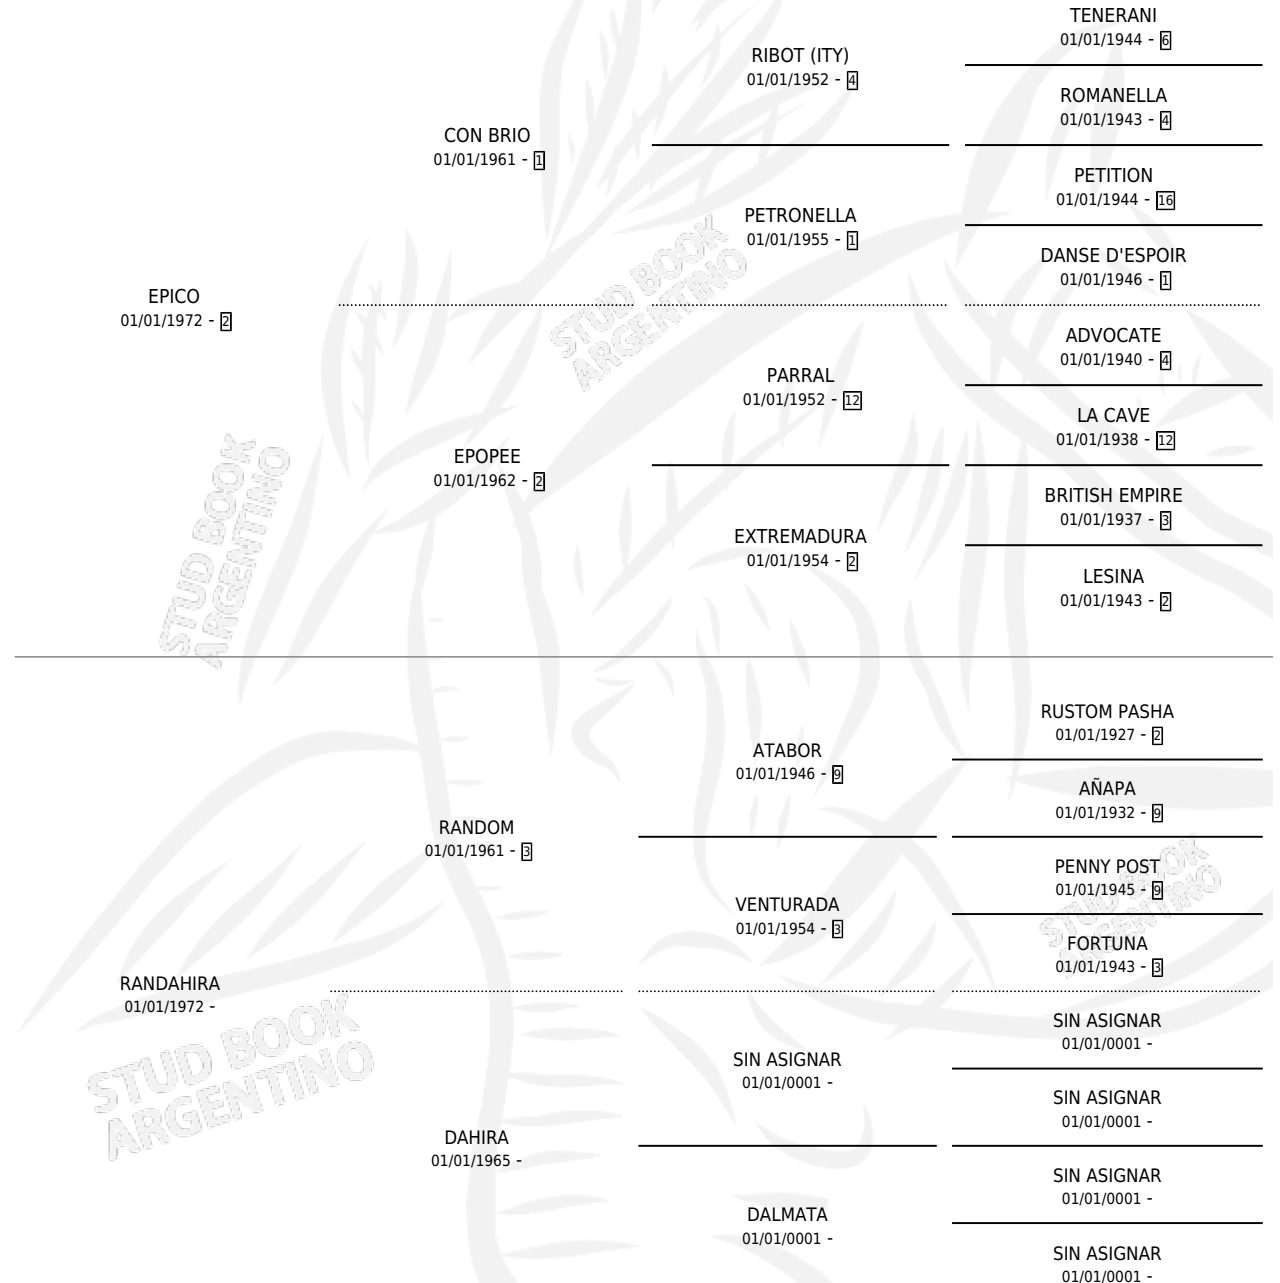

CARMENSA

por **EPICO** y **RANDAHIRA** por **RANDOM**

Argentina · Hembra · Alazan · SP · 06/11/1985
Familia · Volumen 32

ESTADO

TIPIFICACIÓN SANGUÍNEA	X
TIPIFICACIÓN POR ADN	X
PASAPORTE	X
IDENTIFICACIÓN POR MICROCHIP	X
REPRODUCTOR	X

Lugar de nacimiento: Ricardo

Criador: Sin dato

PEDIGREE

CARMENSA

Datos oficiales del Stud Book Argentino

Documento generado el 06/05/2026

studbook.org.ar