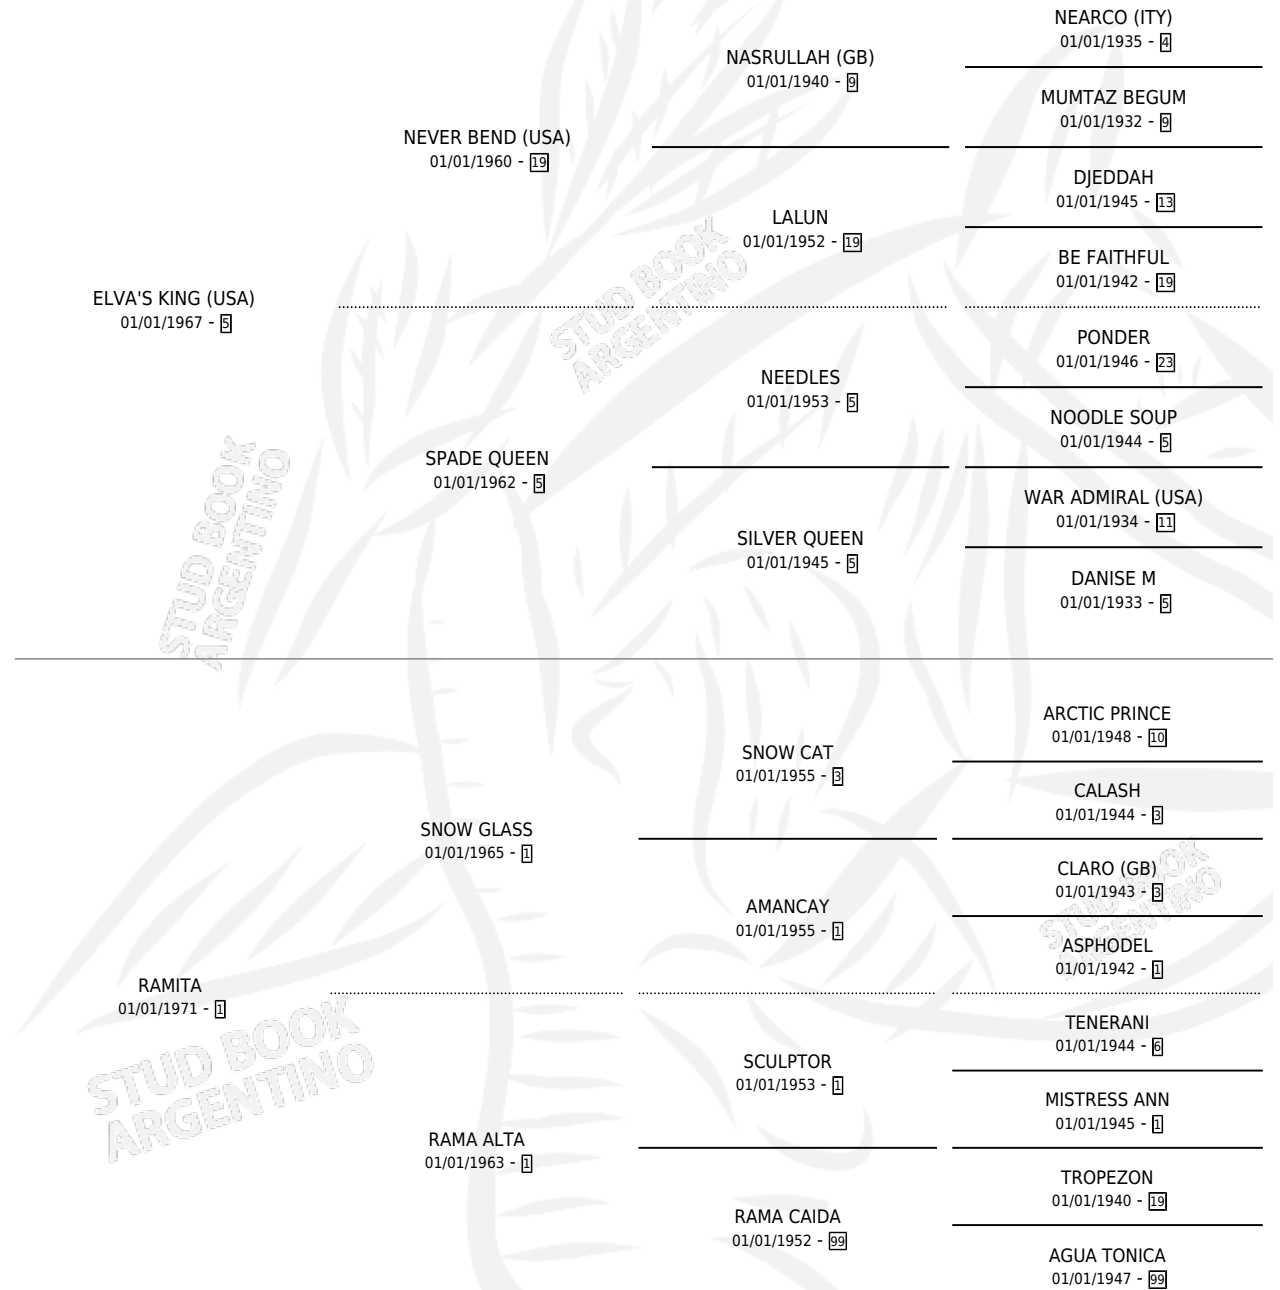

ROSARIO QUEEN

por ELVA'S KING (USA) y RAMITA por SNOW GLASS

Argentina · Hembra · Zaino · SP · 23/11/1985
Familia 1 · Volumen 32

ESTADO

TIPIFICACIÓN SANGUÍNEA	X
TIPIFICACIÓN POR ADN	X
PASAPORTE	X
IDENTIFICACIÓN POR MICROCHIP	X
REPRODUCTOR	✓

Lugar de nacimiento: Suerte Al Salto

Criador: Sterz Carlos Reynaldo

PEDIGREE

S

mientos 0 / Efectividad 0.00%

PADRILLO	PRODUCTO	CRIADOR	1ER SERVICIO	ÚLTIMO SERVICIO
SUERTE KING	∅		20/11/1990	22/11/1990
ROSARIO QUEEN	∅		10/12/1989	15/12/1989
Datos oficiales del Stud Book Argentino	∅		07/12/1988	09/12/1988