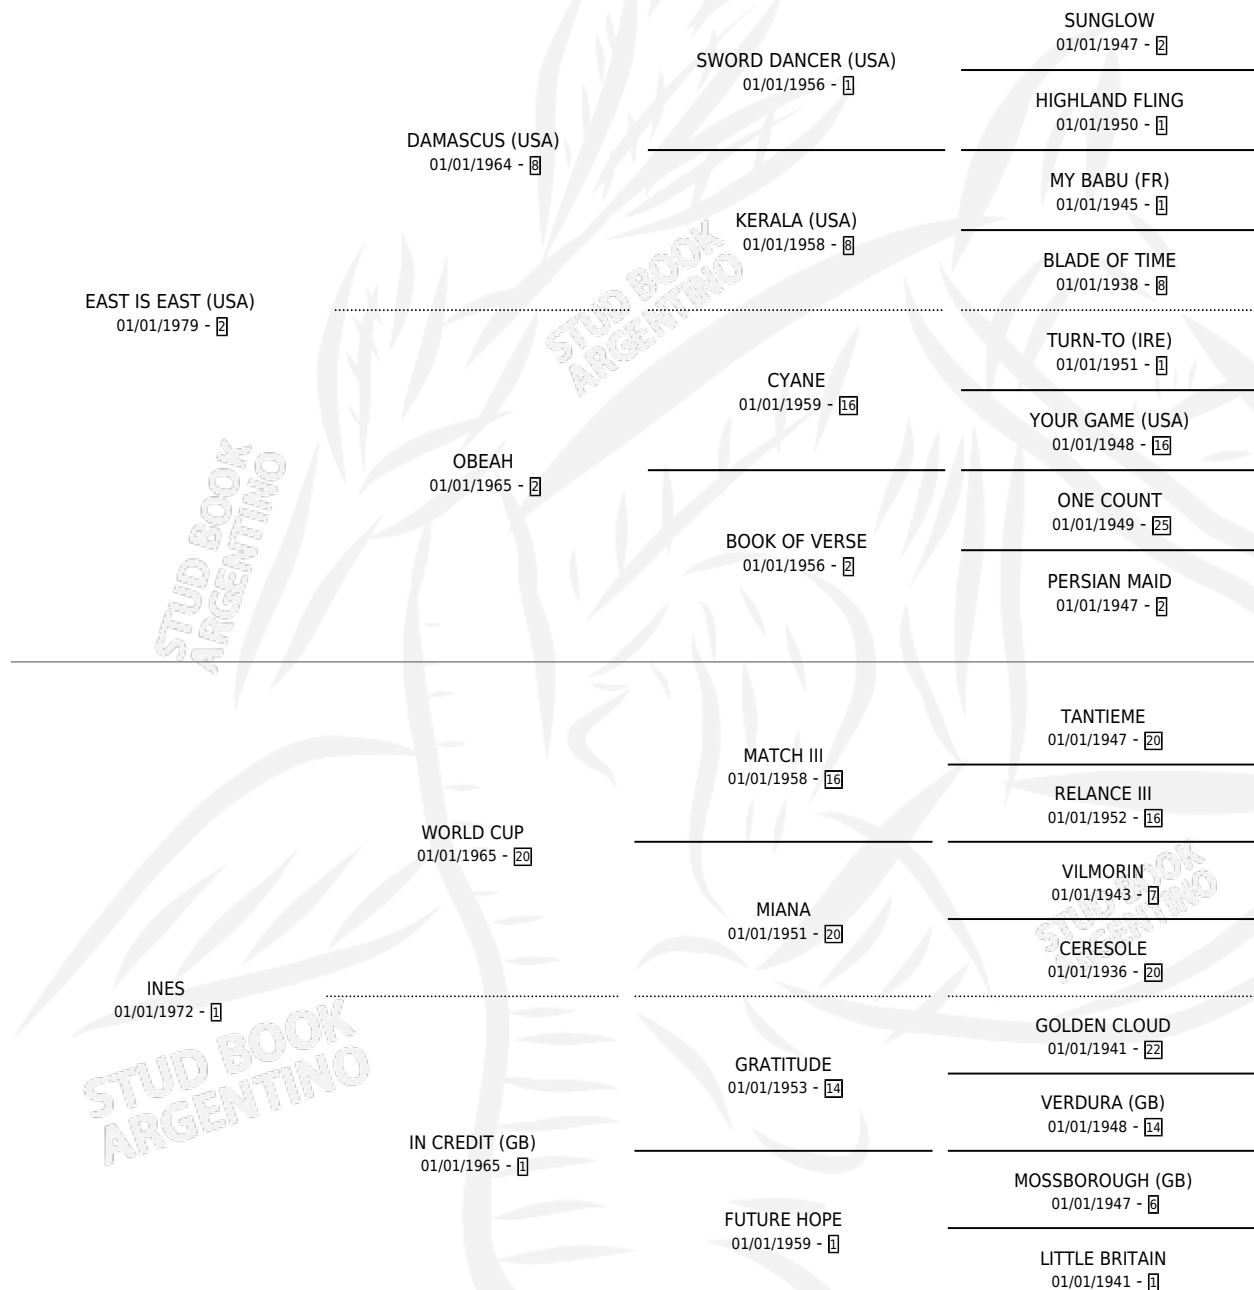

INCASICA ES

por **EAST IS EAST (USA)** y **INES** por **WORLD CUP**

Argentina · Hembra · Alazan · SP · 15/11/1985
Familia 1 · Volumen 32

ESTADO

TIPIFICACIÓN SANGUÍNEA	✓
TIPIFICACIÓN POR ADN	X
PASAPORTE	X
IDENTIFICACIÓN POR MICROCHIP	X
REPRODUCTOR	✓

Lugar de nacimiento: Suerte Al Salto

Criador: Sin dato

~

HIJOS

	MACHOS	HEMBRAS
1 NACIERON	0	1
1 CORRIERON	0	1
1 GANARON	0	1
0 GANADORES CL	0 GANADORES GR	0 GANADORES G1

PEDIGREE

CAMPAÑA

Solo carreras oficiales de Argentina