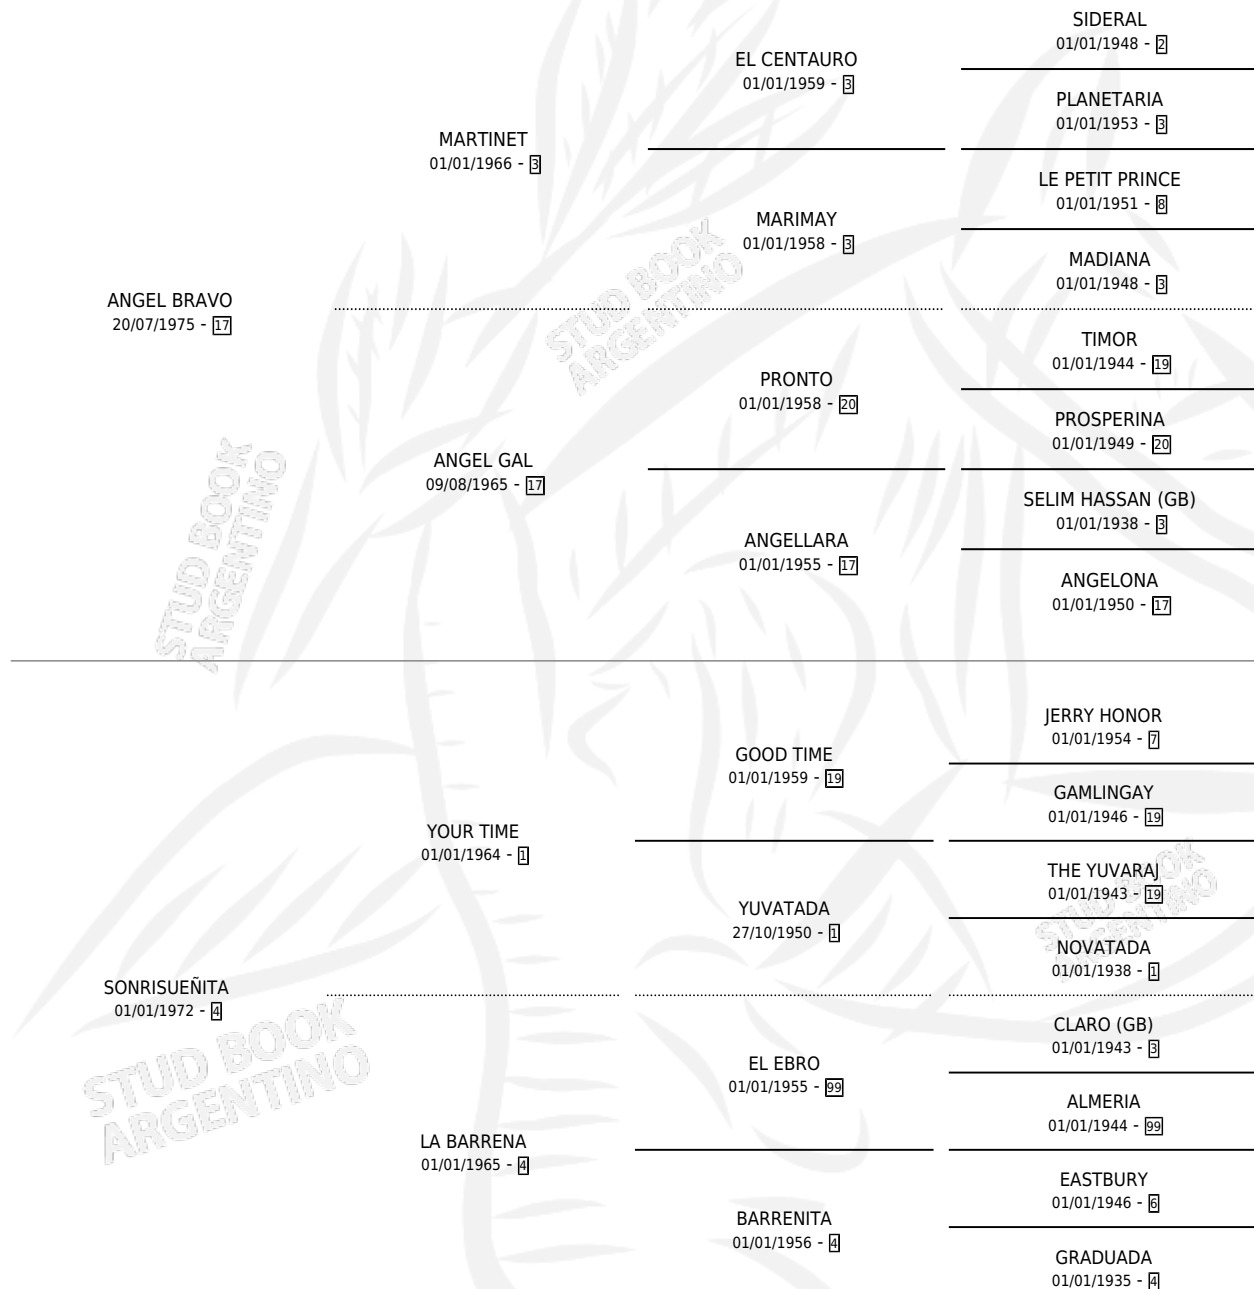

# SUERTE BRAVA

por ANGEL BRAVO y SONRISUEÑITA por YOUR TIME

Argentina · Hembra · Tordillo · SP · 17/11/1985  
Familia 4-p · Volumen 32

## ESTADO

TIPIFICACIÓN SANGUÍNEA	✓
TIPIFICACIÓN POR ADN	X
PASAPORTE	X
IDENTIFICACIÓN POR MICROCHIP	X
REPRODUCTOR	✓

**Lugar de nacimiento:** Zoraida  
**Criador:** Zoraida

~

## PEDIGREE

S

cimientos 7 / Efectividad 70.00%

PADRILLO	PRODUCTO	CRIADOR	1ER SERVICIO	ÚLTIMO SERVICIO
TOM	ROQUE STRESS (M T, 30/08/1998)	SIN DATO	09/09/1997	11/09/1997
<b>SUERTE BRAVA</b>	Ø		29/11/1996	01/12/1996
LOFIEGO	THE ONLY ONE (M ZD, 22/11/1996)	SIN DATO	03/09/1995	29/11/1995
LOFIEGO	Ø		09/12/1994	09/12/1994
LABORIOSO	CAYO GRACO (M AT, 28/10/1994)	ZORAIDA	09/09/1993	04/12/1993
LABORIOSO	LA REJA (H T, 01/09/1993)	ZORAIDA	15/09/1992	17/09/1992
LABORIOSO	EL CONCORDE (M A, 10/08/1992)	ZORAIDA	05/09/1991	07/09/1991
LABORIOSO	LA BORICUA (H T, 26/08/1991)	ZORAIDA	14/09/1990	15/09/1990
LABORIOSO	Ø		02/11/1989	06/11/1989
ADVENT	ALBORETO (M Z, 21/10/1989)	ZORAIDA	12/11/1988	14/11/1988