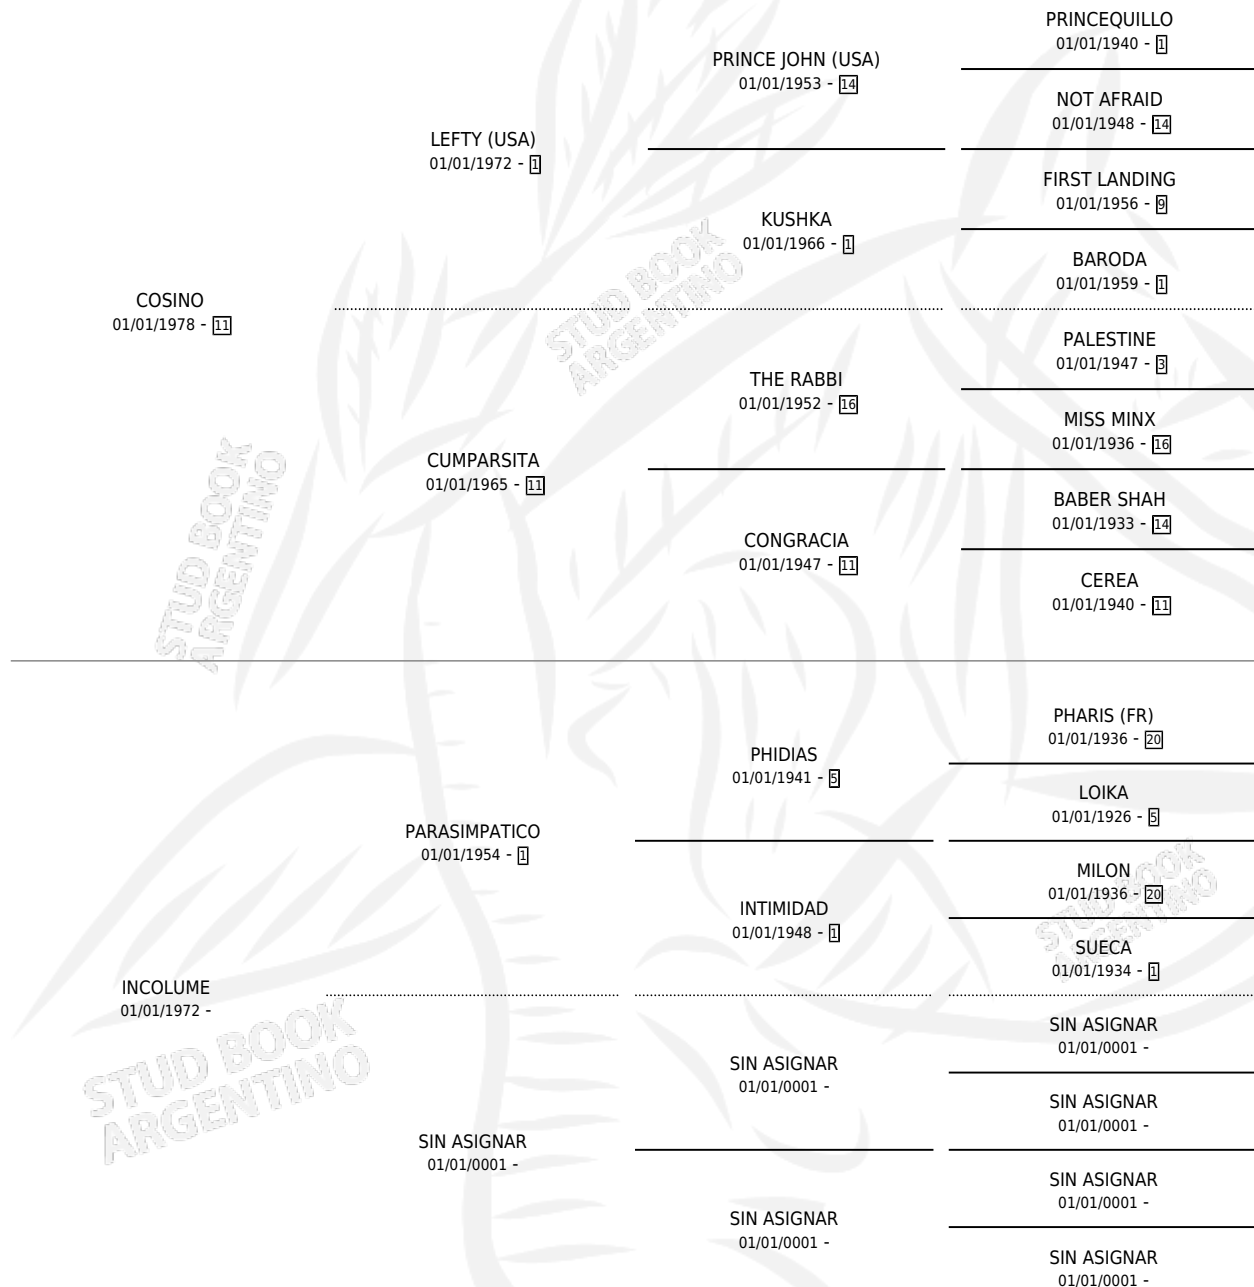

GLIA

por **COSINO** y **INCOLUME** por **PARASIMPATICO**

Argentina · Hembra · Zaino · SP · 11/10/1985
Familia · Volumen 32

ESTADO

TIPIFICACIÓN SANGUÍNEA	✓
TIPIFICACIÓN POR ADN	X
PASAPORTE	X
IDENTIFICACIÓN POR MICROCHIP	X
REPRODUCTOR	✓

Lugar de nacimiento: Los Mimbres

Criador: Los Mimbres

~

HIJOS

	MACHOS	HEMBRAS
6 NACIERON	3	3
2 CORRIERON	1	1

SIN ACTUACIONES

PEDIGREE