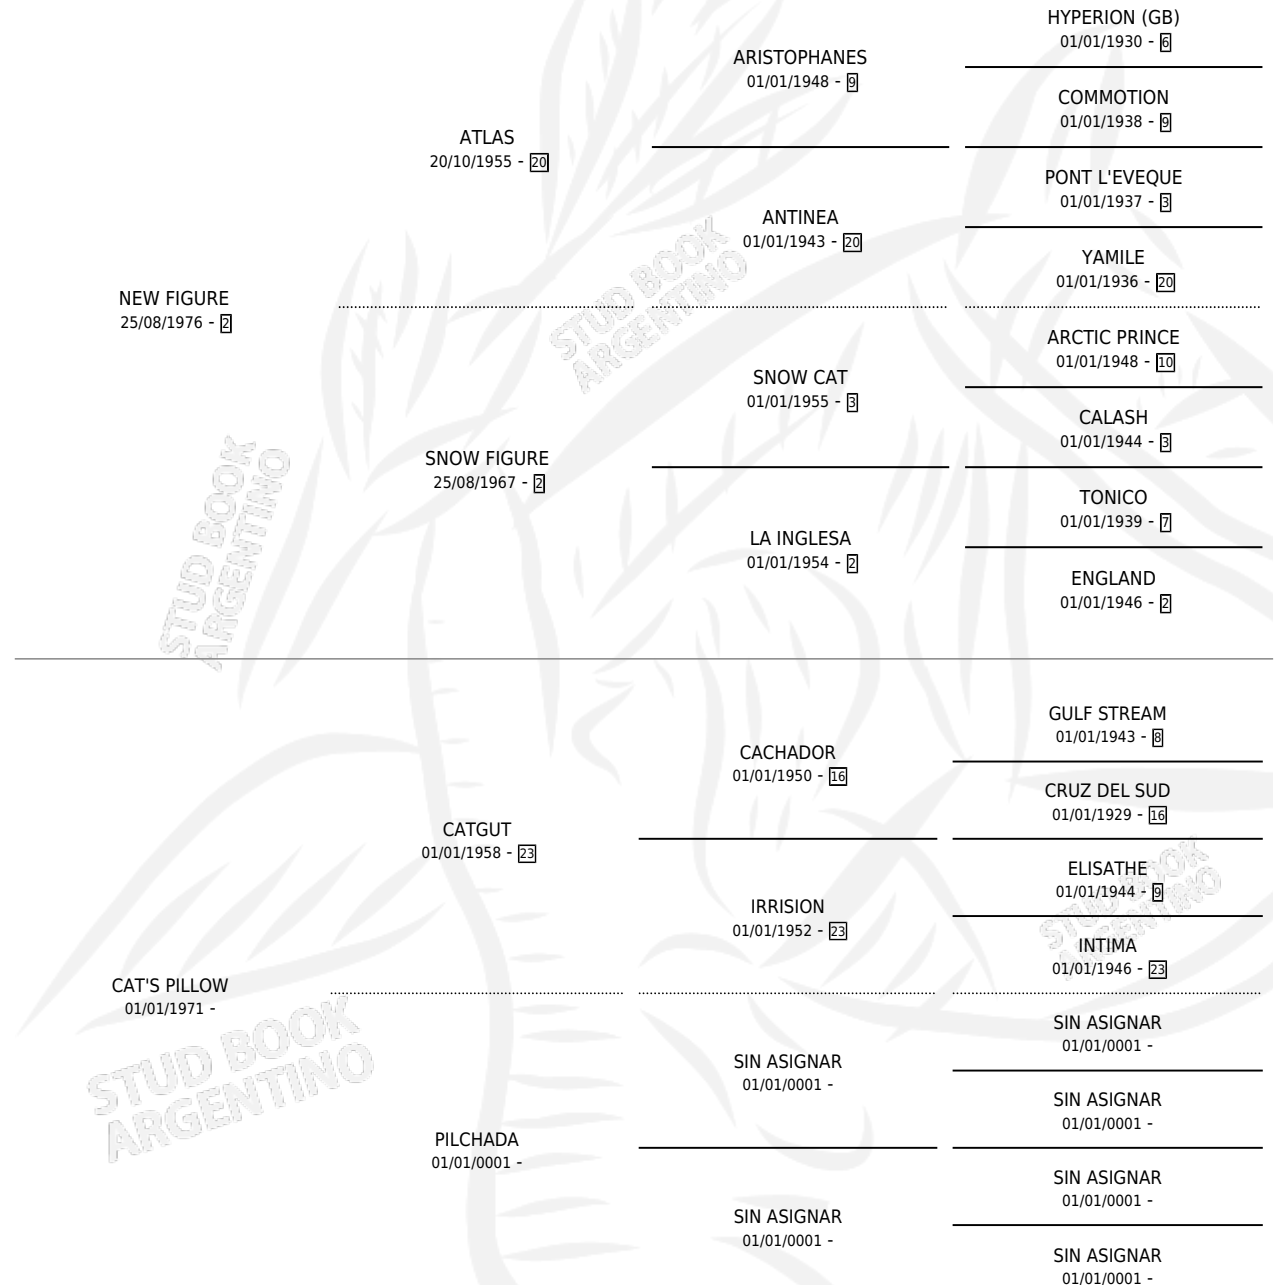

NEW PRESENCE

por **NEW FIGURE** y **CAT'S PILLOW** por **CATGUT**

Argentina · Hembra · Alazan · SP · 10/11/1985
Familia · Volumen 32

ESTADO

TIPIFICACIÓN SANGUÍNEA	X
TIPIFICACIÓN POR ADN	X
PASAPORTE	X
IDENTIFICACIÓN POR MICROCHIP	X
REPRODUCTOR	X

Lugar de nacimiento: El Eden

Criador: Sin dato

PEDIGREE

NEW PRESENCE

Datos oficiales del Stud Book Argentino

Documento generado el 09/05/2026

studbook.org.ar