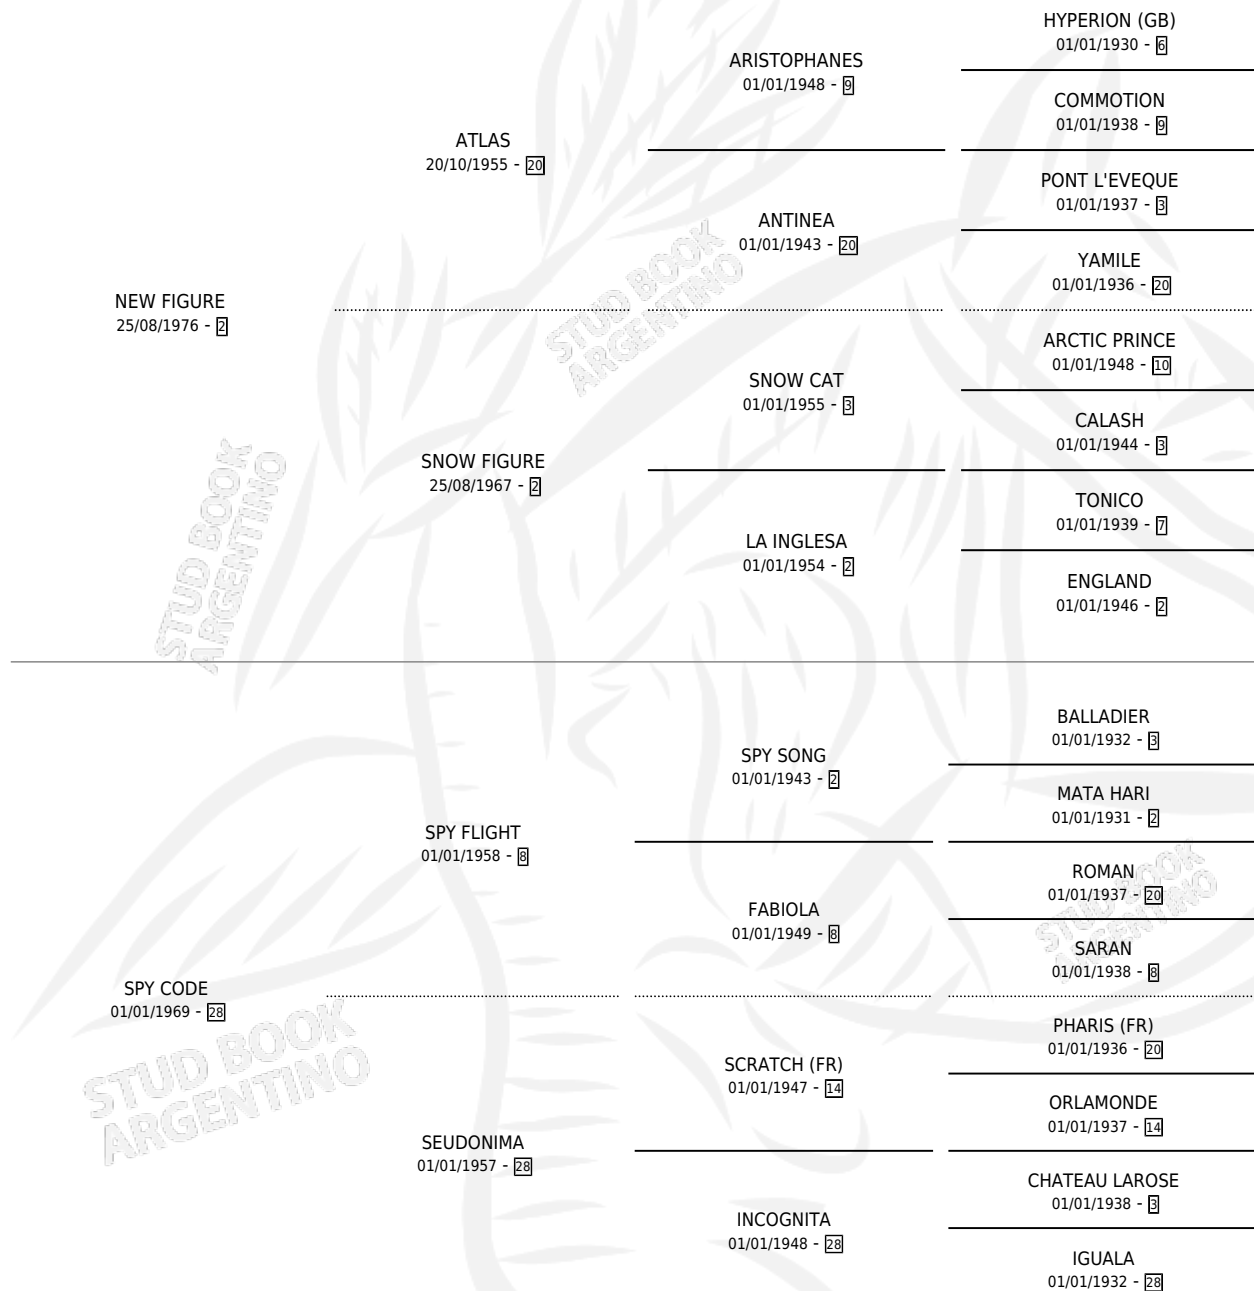

NEW COOLT

por NEW FIGURE y SPY CODE por SPY FLIGHT

Argentina · Macho · Alazan · SP · 15/11/1985
Familia 28 · Volumen 32

ESTADO

TIPIFICACIÓN SANGUÍNEA	X
TIPIFICACIÓN POR ADN	X
PASAPORTE	X
IDENTIFICACIÓN POR MICROCHIP	X
REPRODUCTOR	X

Lugar de nacimiento: El Eden

Criador: Sin dato

PEDIGREE

CAMPAÑA

Solo carreras oficiales de Argentina

POR EDAD

EDAD	CC	1°	2°	3°	4°	5°	NP	CLC	CLG	CLCG1	CLGG1	IMPORTE	GANANCIA / CC
4 AÑOS	1	0	0	0	0	0	1	0	0	0	0	\$0	\$0
TOTALES	1	0	0	0	0	0	1	0	0	0	0	\$0	\$0
%		0.0%	0.0%	0.0%	0.0%	0.0%	100%	0.0%	0.0%	0.0%	0.0%		