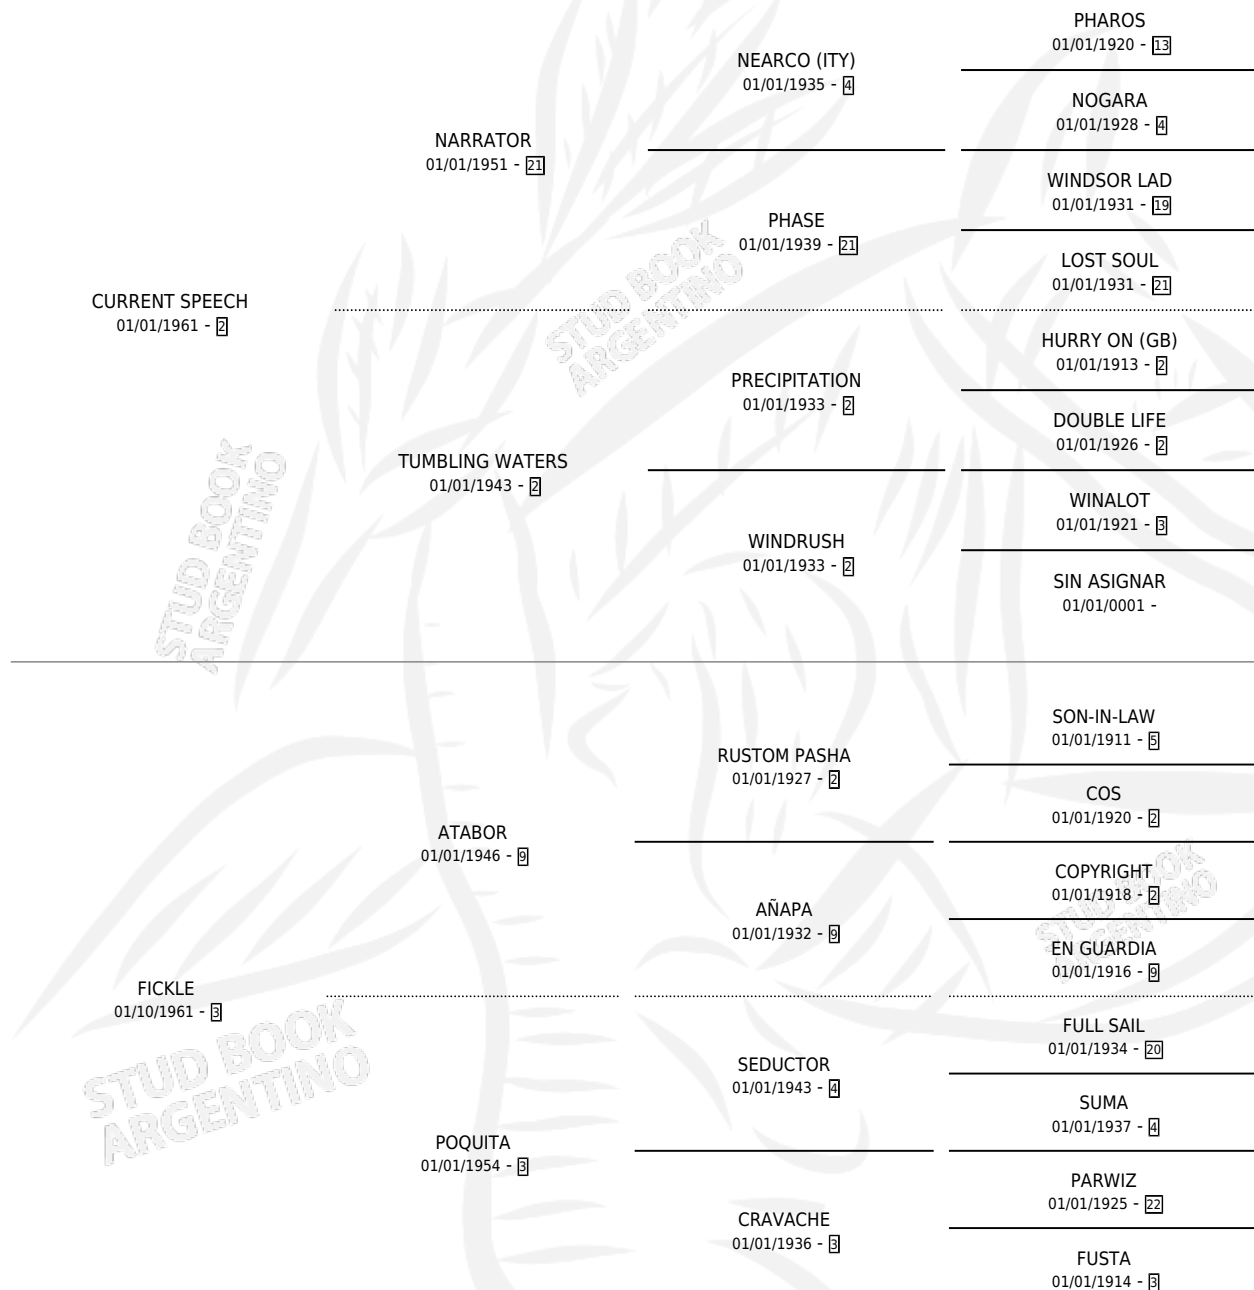

DOÑA VALERIA

por CURRENT SPEECH y FICKLE por ATABOR

Argentina · Hembra · Zaino · SP · 12/11/1968
Familia 3-n · Volumen 26

ESTADO

TIPIFICACIÓN SANGUÍNEA	X
TIPIFICACIÓN POR ADN	X
PASAPORTE	X
IDENTIFICACIÓN POR MICROCHIP	X
REPRODUCTOR	X

Lugar de nacimiento: Campo particular

Criador: Sin dato

PEDIGREE