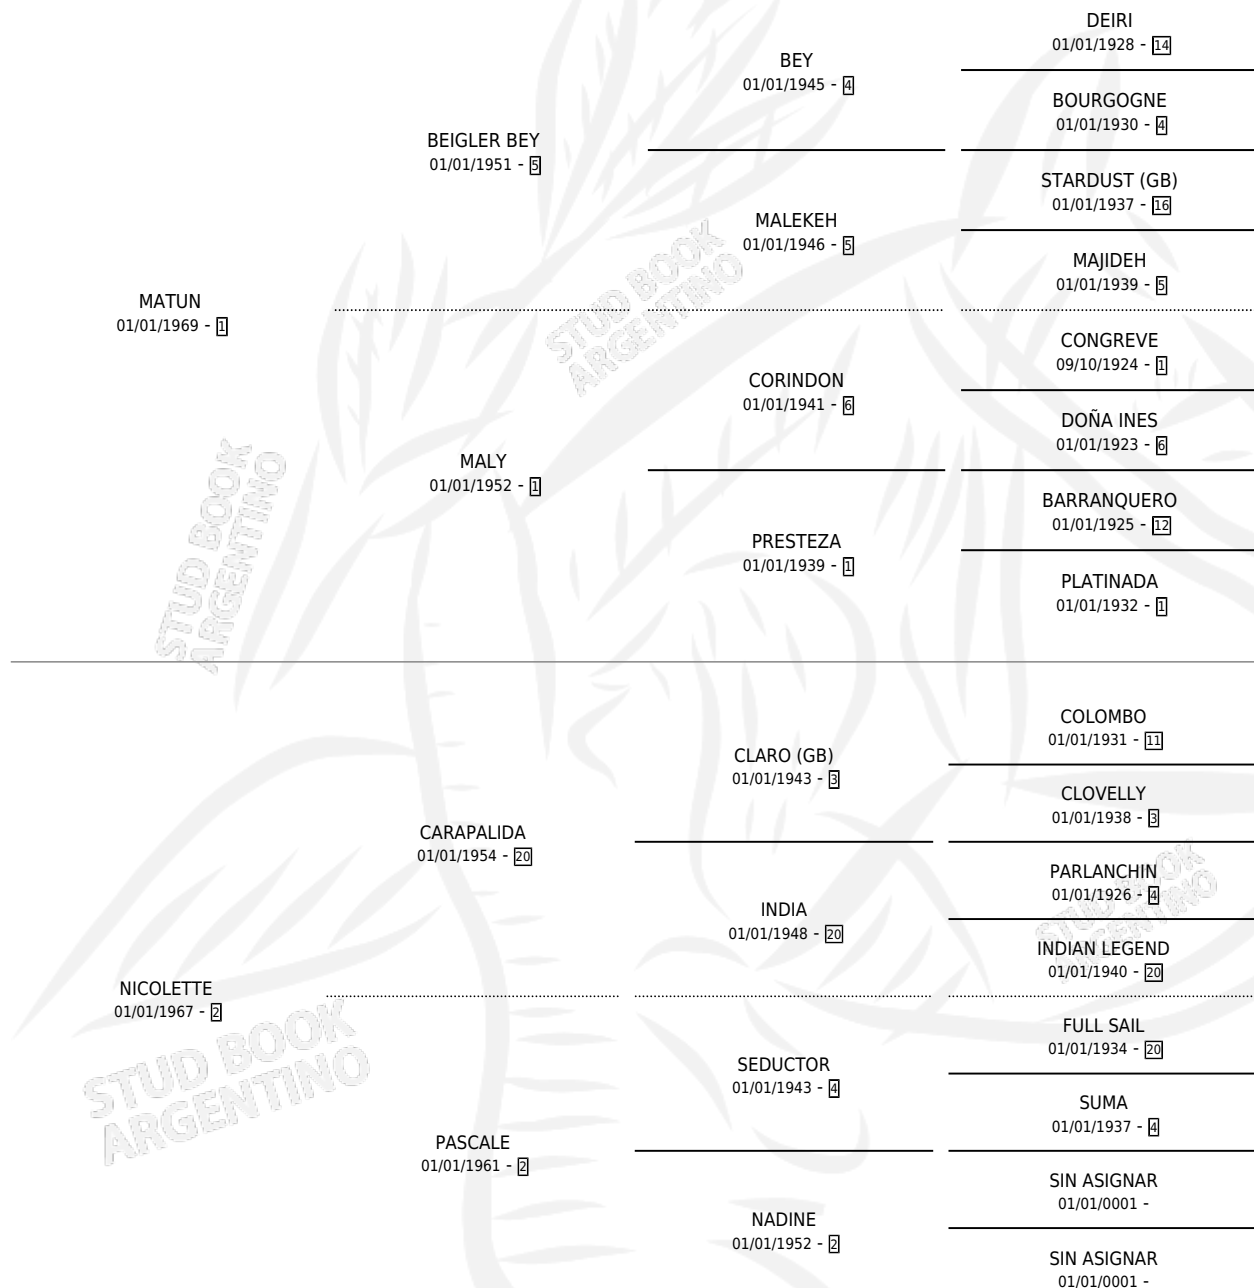

MAT NICHOLS

por MATUN y NICOLETTE por CARAPALIDA

Argentina · Macho · Alazan Tostado · SP · 25/11/1985
Familia 2 · Volumen 32

ESTADO

TIPIFICACIÓN SANGUÍNEA	X
TIPIFICACIÓN POR ADN	X
PASAPORTE	X
IDENTIFICACIÓN POR MICROCHIP	X
REPRODUCTOR	X

Lugar de nacimiento: Parque

Criador: Sin dato

PEDIGREE

MAT NICHOLS

Datos oficiales del Stud Book Argentino

Documento generado el 10/05/2026

studbook.org.ar