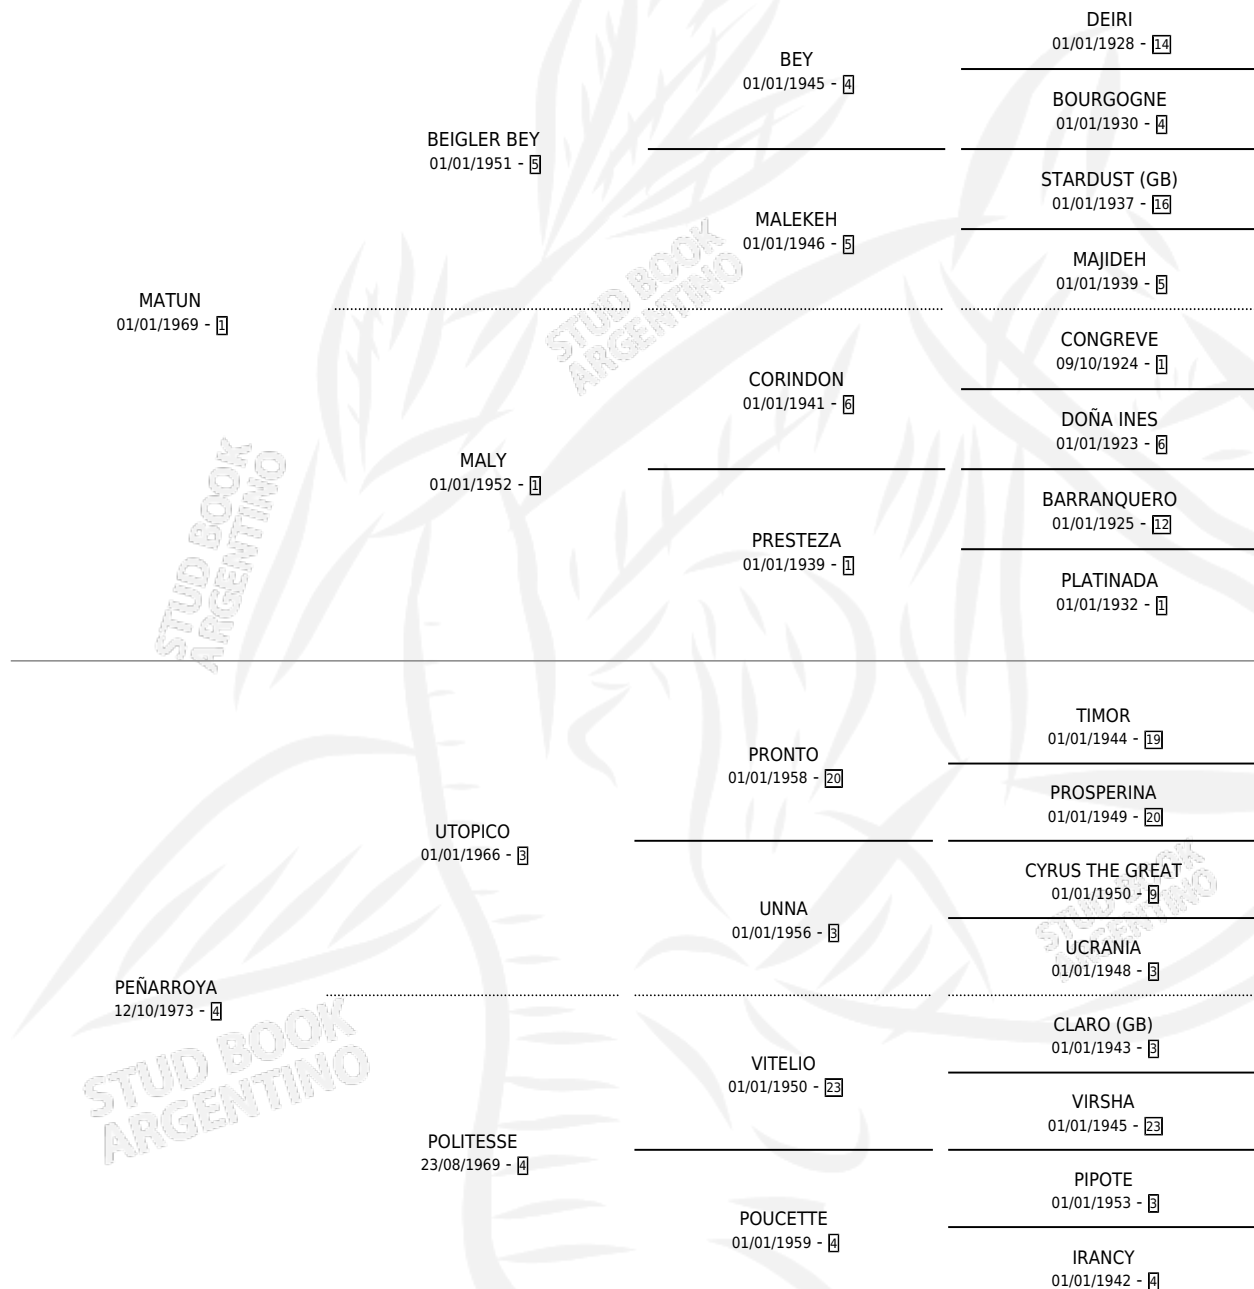

MAT COQUETA

por MATUN y PEÑARROYA por UTOPICO

Argentina · Hembra · Tordillo · SP · 09/11/1985
Familia 4-b · Volumen 32

ESTADO

TIPIFICACIÓN SANGUÍNEA	✓
TIPIFICACIÓN POR ADN	X
PASAPORTE	X
IDENTIFICACIÓN POR MICROCHIP	X
REPRODUCTOR	✓

Lugar de nacimiento: Parque
Criador: Sin dato

~

HIJOS

	MACHOS	HEMBRAS
8 NACIERON	3	5
5 CORRIERON	1	4
2 GANARON	0	2
0 GANADORES CL	0 GANADORES GR	0 GANADORES G1

PEDIGREE