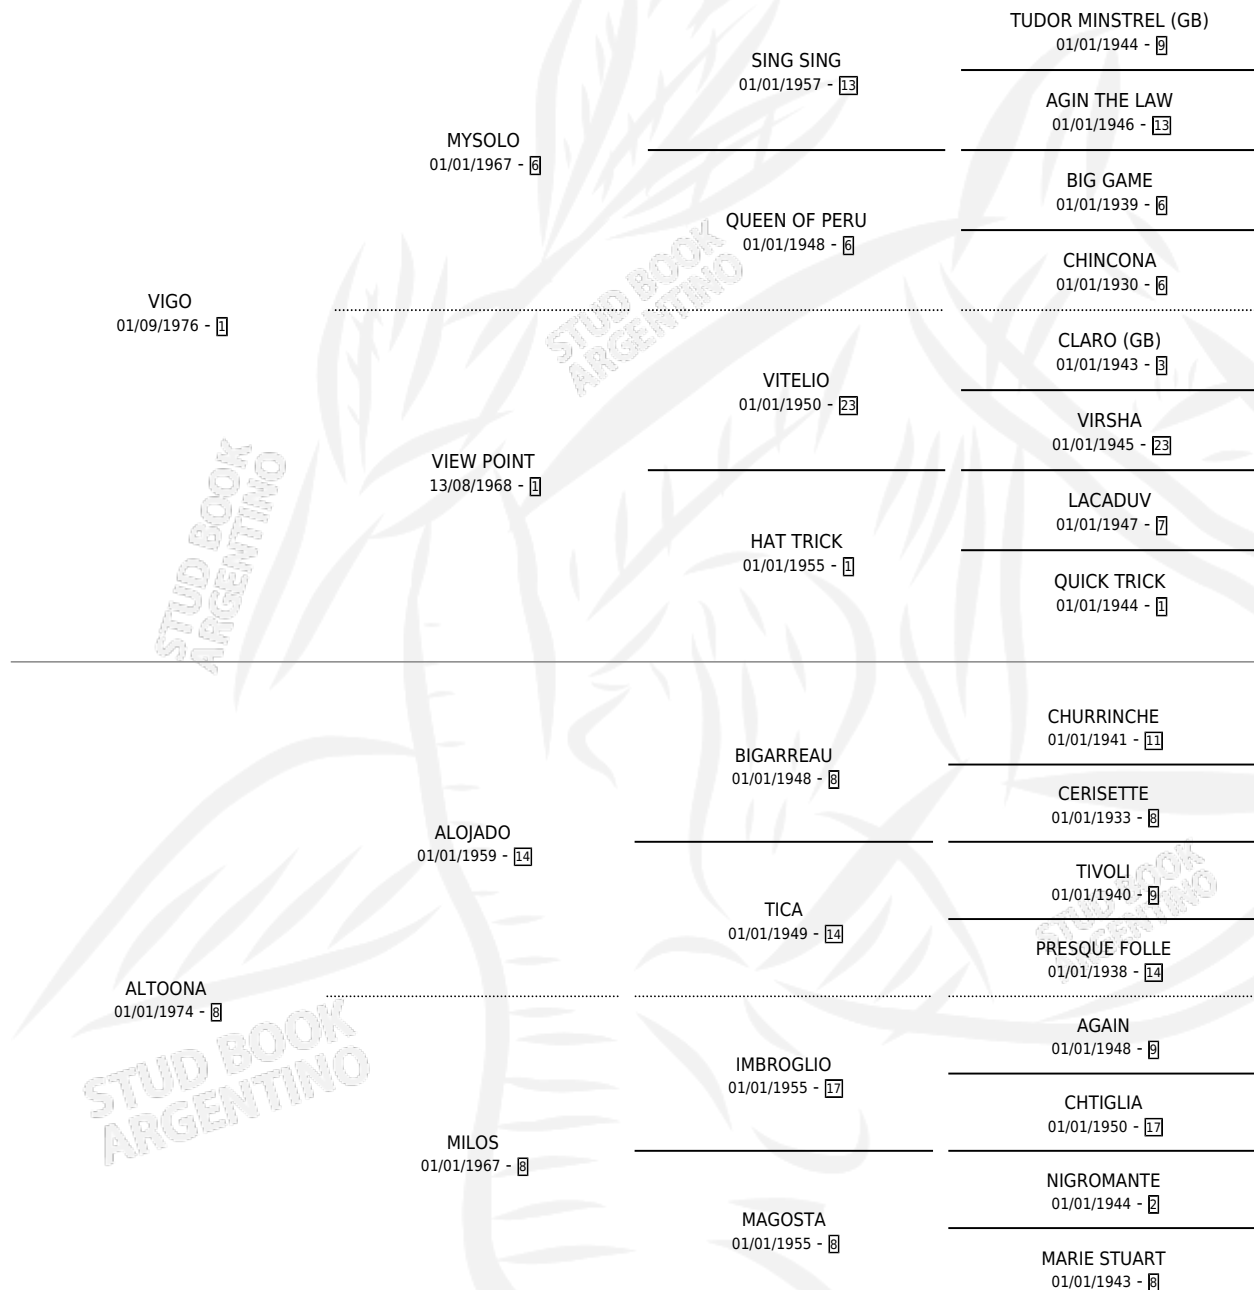

SEÑORA MIMI

por VIGO y ALTOONA por ALOJADO

Argentina · Hembra · Zaino · SP · 15/11/1985
Familia 8-j · Volumen 32

ESTADO

TIPIFICACIÓN SANGUÍNEA	✓
TIPIFICACIÓN POR ADN	X
PASAPORTE	X
IDENTIFICACIÓN POR MICROCHIP	X
REPRODUCTOR	✓

Lugar de nacimiento: Don Emilio
Criador: Sin dato

~

HIJOS

	MACHOS	HEMBRAS
1 NACIERON	1	0
SIN ACTUACIONES		

PEDIGREE