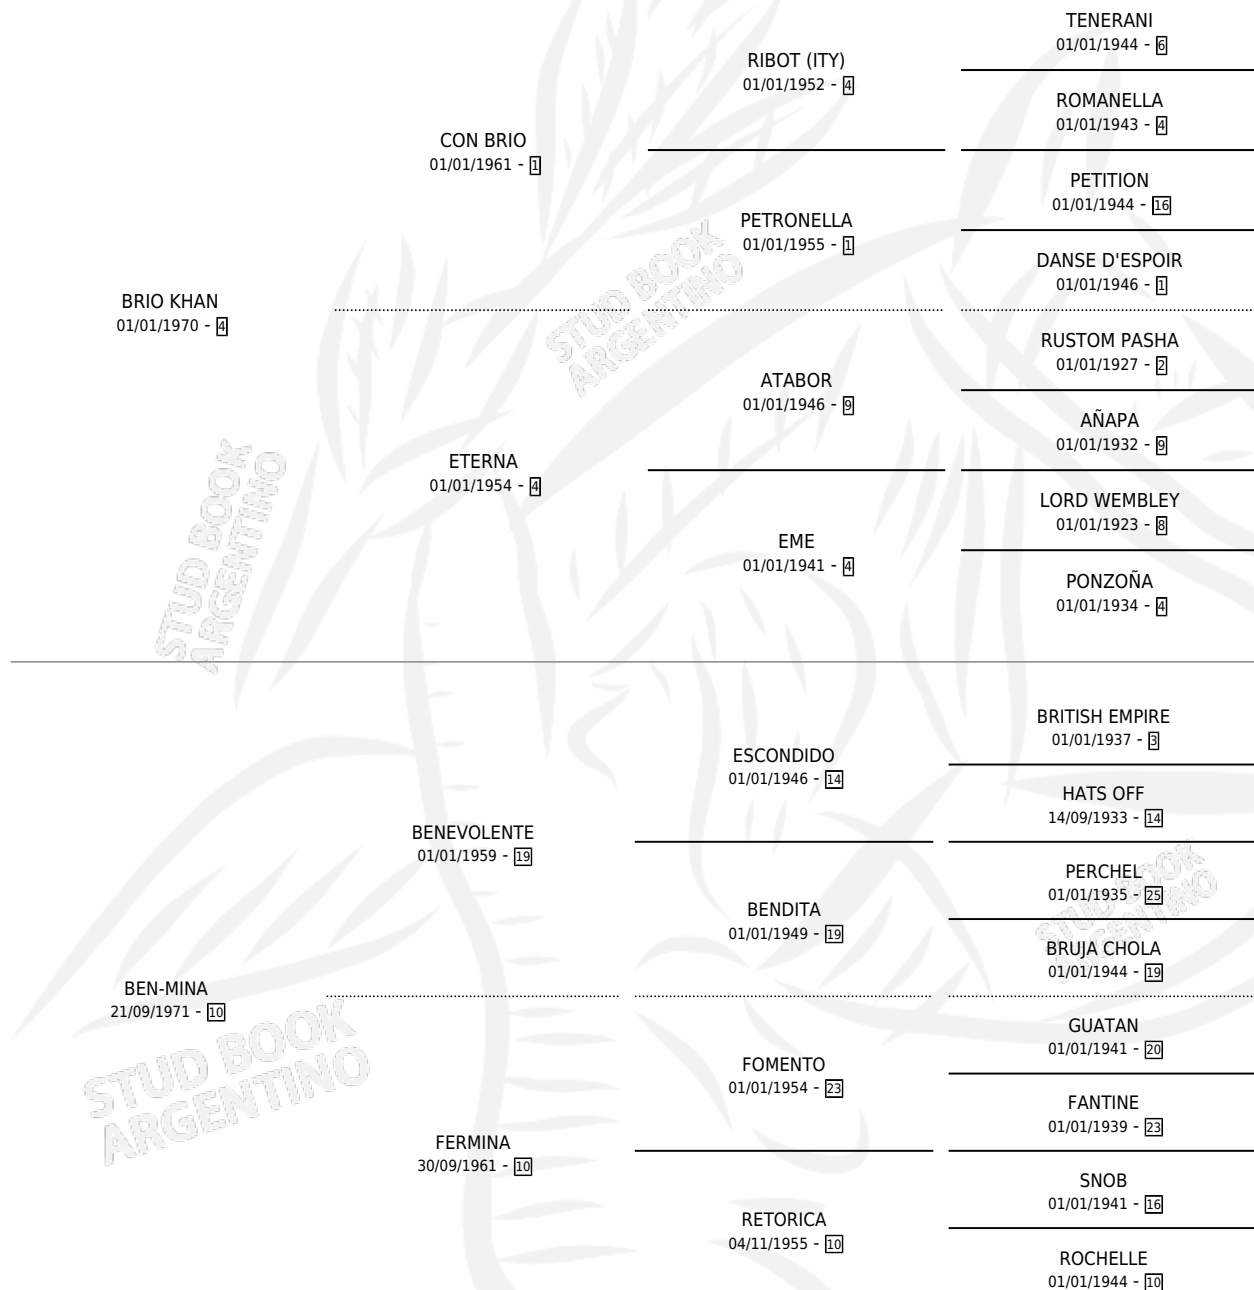

NATALI

por **BRIO KHAN** y **BEN-MINA** por **BENEVOLENTE**

Argentina · Hembra · Alazan · SP · 25/11/1985
Familia 10-d · Volumen 32

ESTADO

TIPIFICACIÓN SANGUÍNEA	✓
TIPIFICACIÓN POR ADN	X
PASAPORTE	X
IDENTIFICACIÓN POR MICROCHIP	X
REPRODUCTOR	✓

Lugar de nacimiento: La Piedra

Criador: Sin dato

~

HIJOS

	MACHOS	HEMBRAS
1 NACIERON	1	0
SIN ACTUACIONES		

PEDIGREE

S

mientos 1 / Efectividad 33.33%

PADRILLO	PRODUCTO	CRIADOR	1ER SERVICIO	ÚLTIMO SERVICIO
VIENTOS	Ø		10/11/1991	12/11/1991
NATALI	Ø		18/12/1990	21/12/1990
Datos oficiales del Stud Book Argentino	GRAN PULCO (M Z, 25/10/1990)	SIN DATO	05/12/1989	07/12/1989