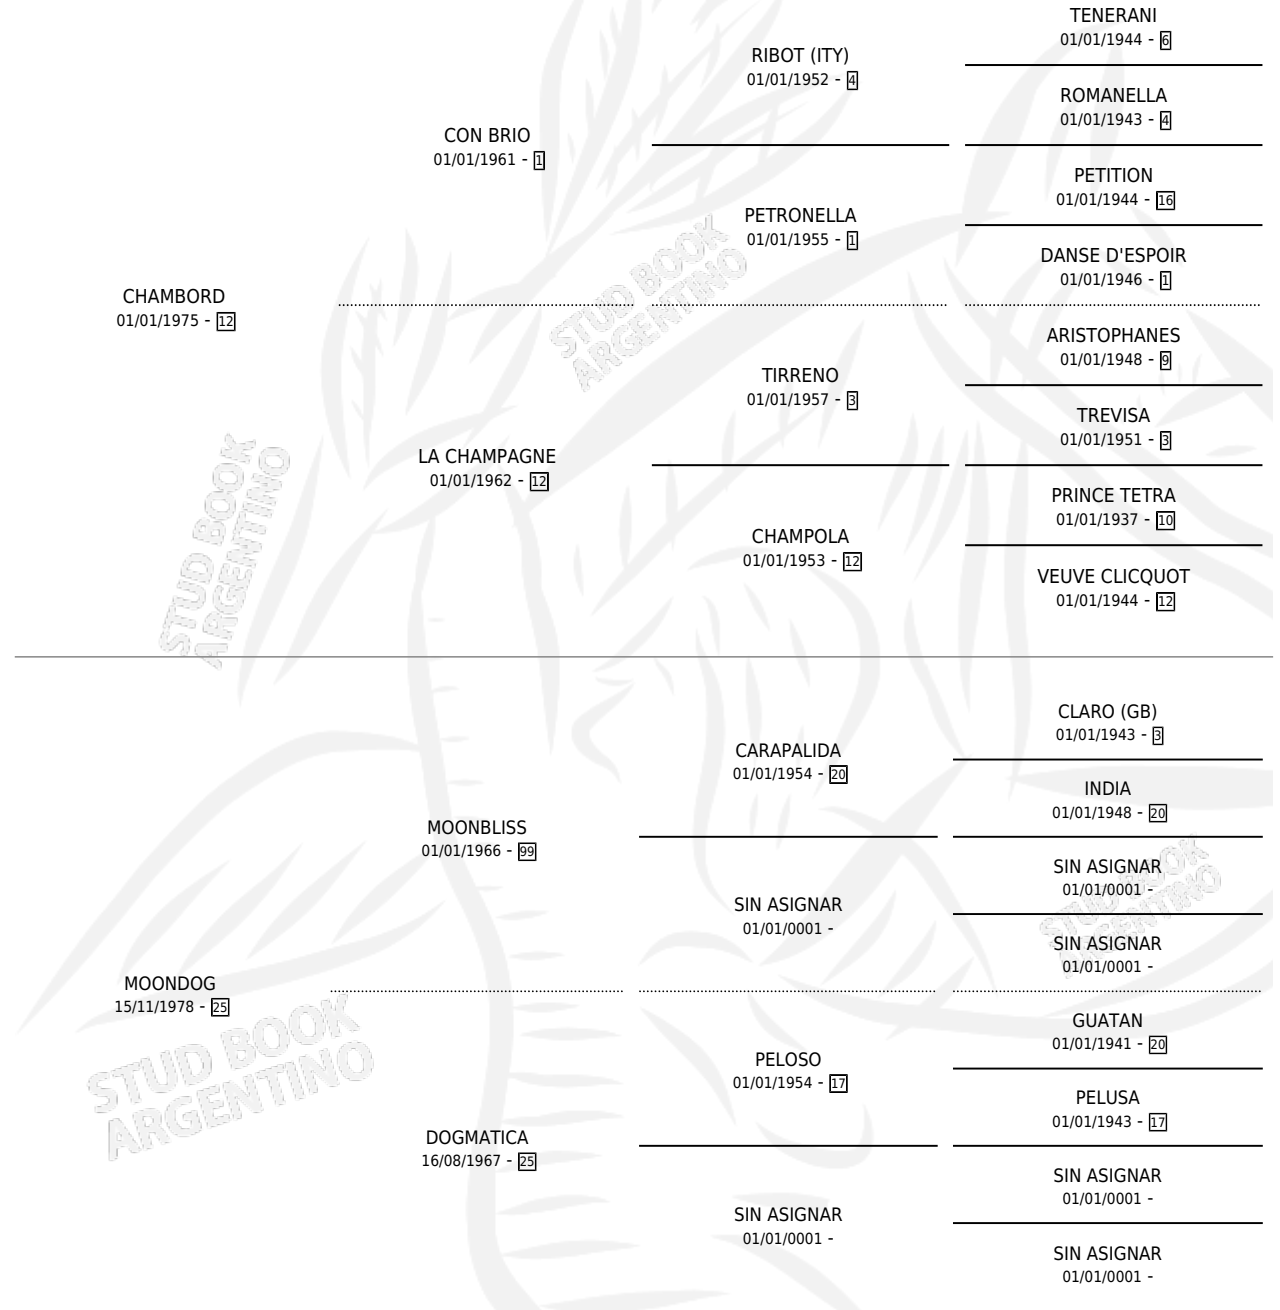

QUINTU ANECON

por CHAMBORD y MOONDOG por MOONBLISS

Argentina · Macho · Alazan Tostado · SP · 06/11/1985
Familia 25 · Volumen 32

ESTADO

TIPIFICACIÓN SANGUÍNEA	X
TIPIFICACIÓN POR ADN	X
PASAPORTE	X
IDENTIFICACIÓN POR MICROCHIP	X
REPRODUCTOR	X

Lugar de nacimiento: Quintu Panal

Criador: Sin dato

PEDIGREE

QUINTU ANECON

Datos oficiales del Stud Book Argentino

Documento generado el 14/05/2026

studbook.org.ar