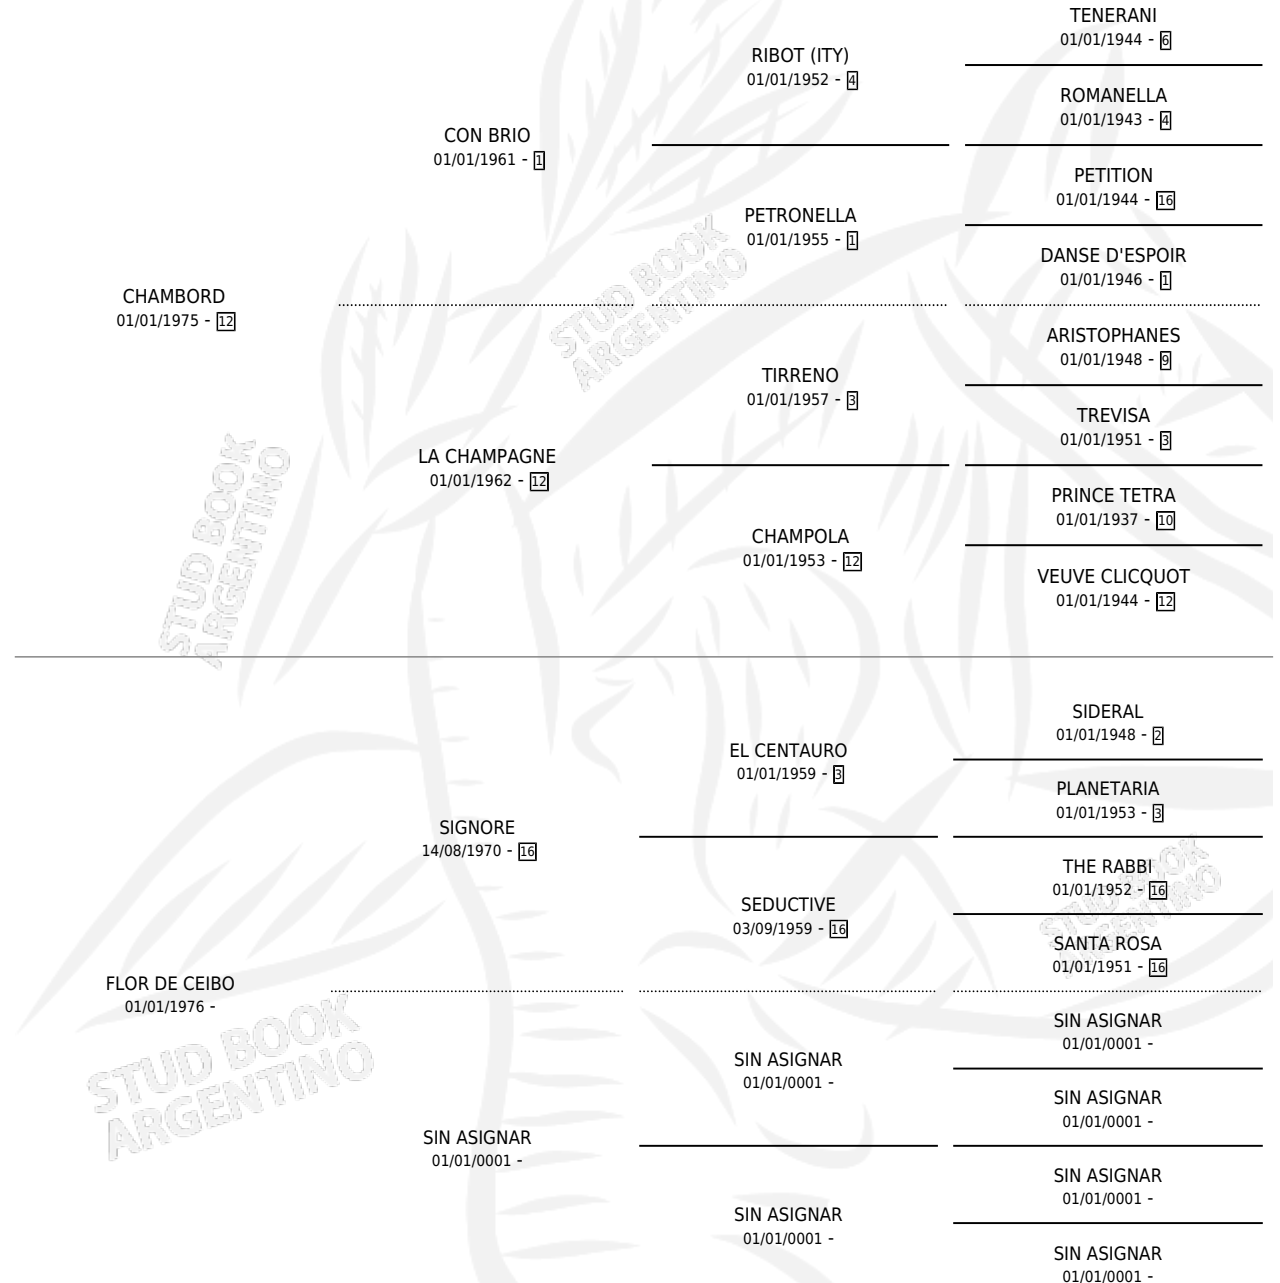

QUINTU CEIBAL

por CHAMBORD y FLOR DE CEIBO por SIGNORE

Argentina · Hembra · Alazan · SP · 06/11/1985
Familia · Volumen 32

ESTADO

TIPIFICACIÓN SANGUÍNEA	X
TIPIFICACIÓN POR ADN	X
PASAPORTE	X
IDENTIFICACIÓN POR MICROCHIP	X
REPRODUCTOR	X

Lugar de nacimiento: Quintu Panal

Criador: Sin dato

PEDIGREE