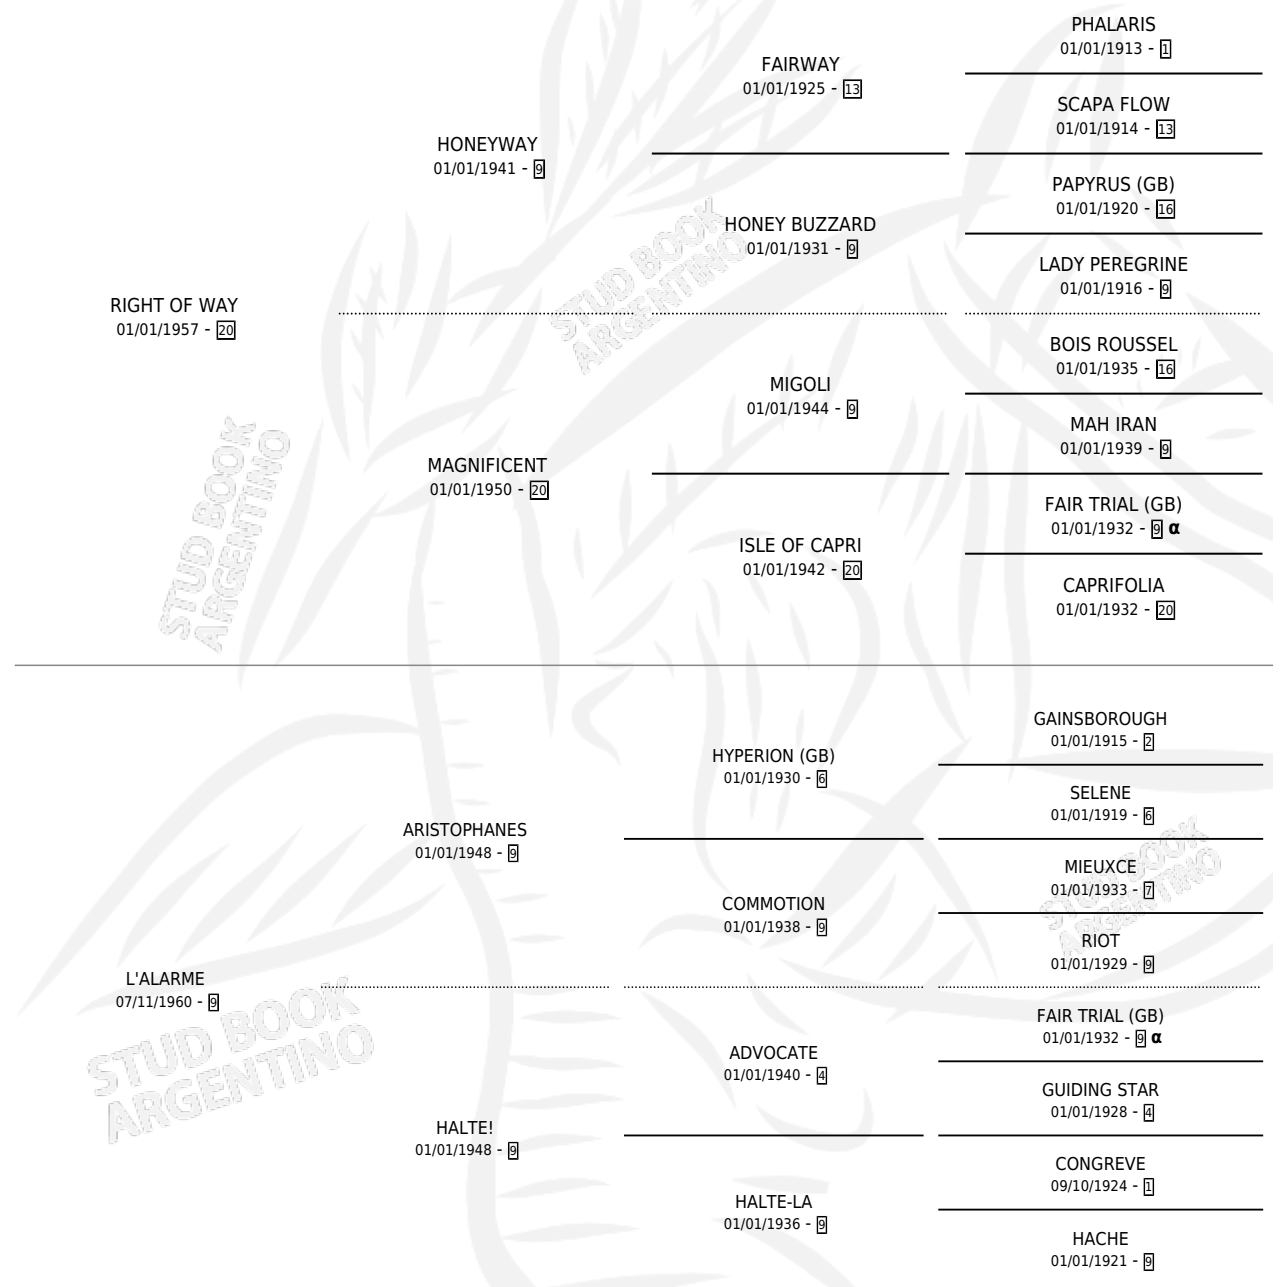

## PEDIGREE

por **RIGHT OF WAY** y **L'ALARME** por **ARISTOPHANES**

Argentina · Macho · Alazan · SP · 26/11/1968  
Familia 9-g · Volumen 26

### ESTADO

TIPIFICACIÓN SANGUÍNEA	X
TIPIFICACIÓN POR ADN	X
PASAPORTE	X
IDENTIFICACIÓN POR MICROCHIP	X
REPRODUCTOR	X

**Lugar de nacimiento:** Campo particular

**Criador:** Sin dato

~

### HIJOS

	MACHOS	HEMBRAS
1 NACIERON	1	0

SIN ACTUACIONES

INBREEDING : α