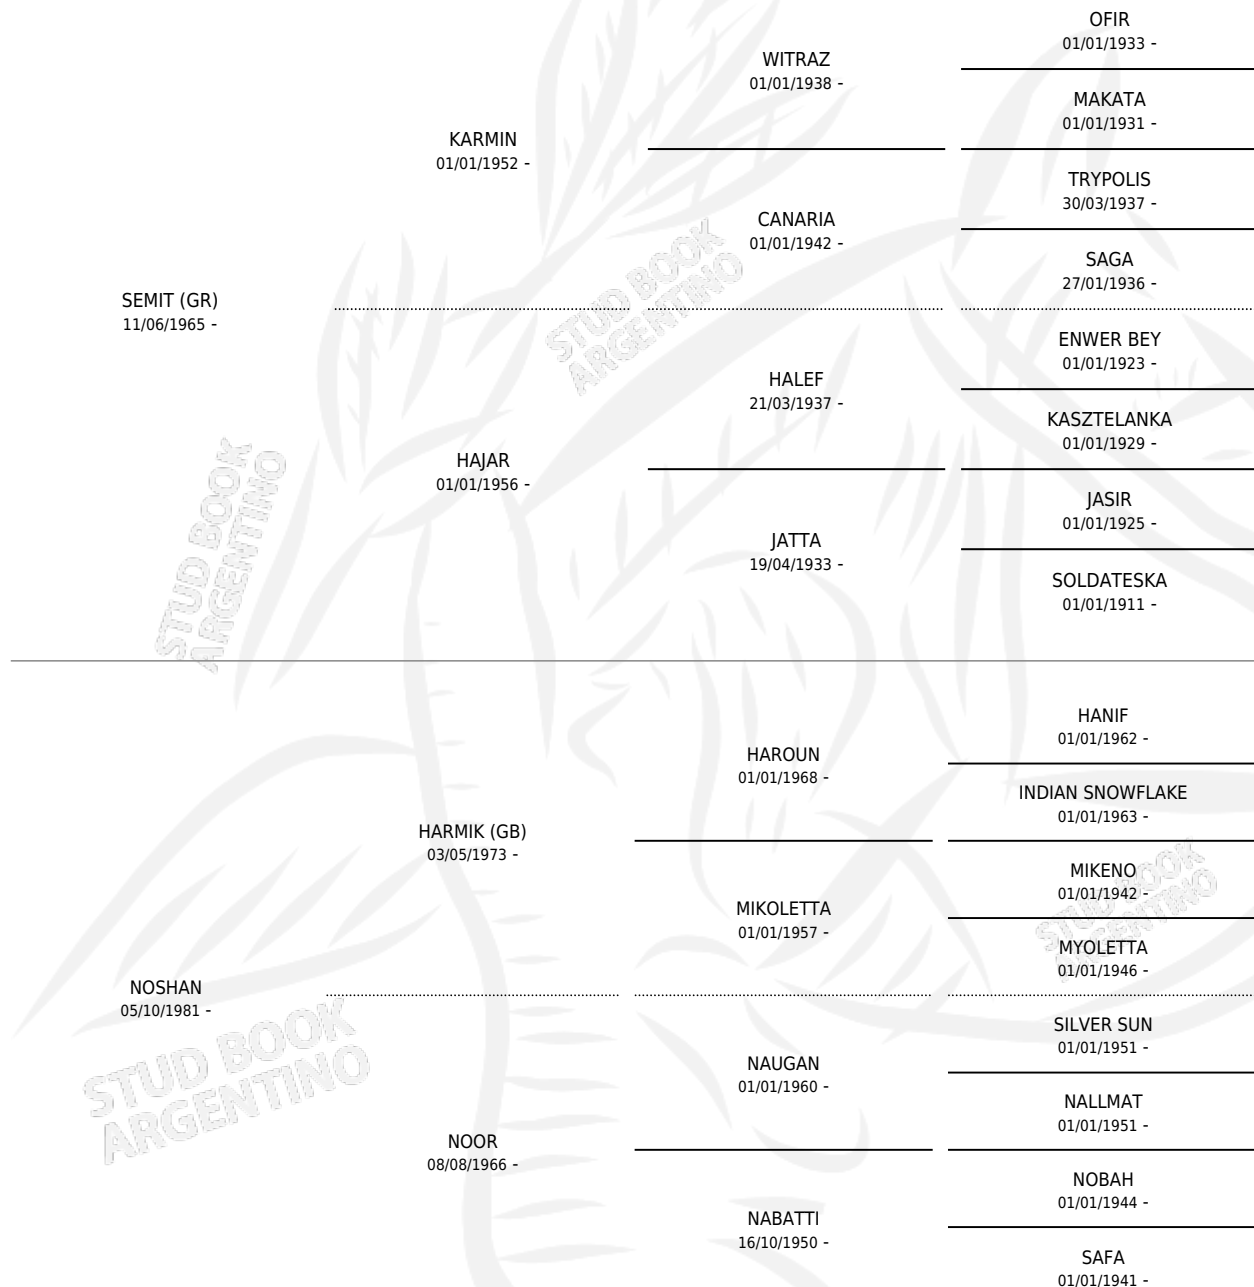

LC SHESHAN

por SEMIT (GR) y NOSHAN por HARMIK (GB)

Argentina · Hembra · Alazan · AP · 17/11/1985
Familia · Volumen 32

ESTADO

TIPIFICACIÓN SANGUÍNEA	✓
TIPIFICACIÓN POR ADN	X
PASAPORTE	X
IDENTIFICACIÓN POR MICROCHIP	X
REPRODUCTOR	✓

Lugar de nacimiento: La Catalina

Criador: La Catalina

~

HIJOS

	MACHOS	HEMBRAS
6 NACIERON	1	5
1 CORRIERON	1	0

SIN ACTUACIONES

PEDIGREE