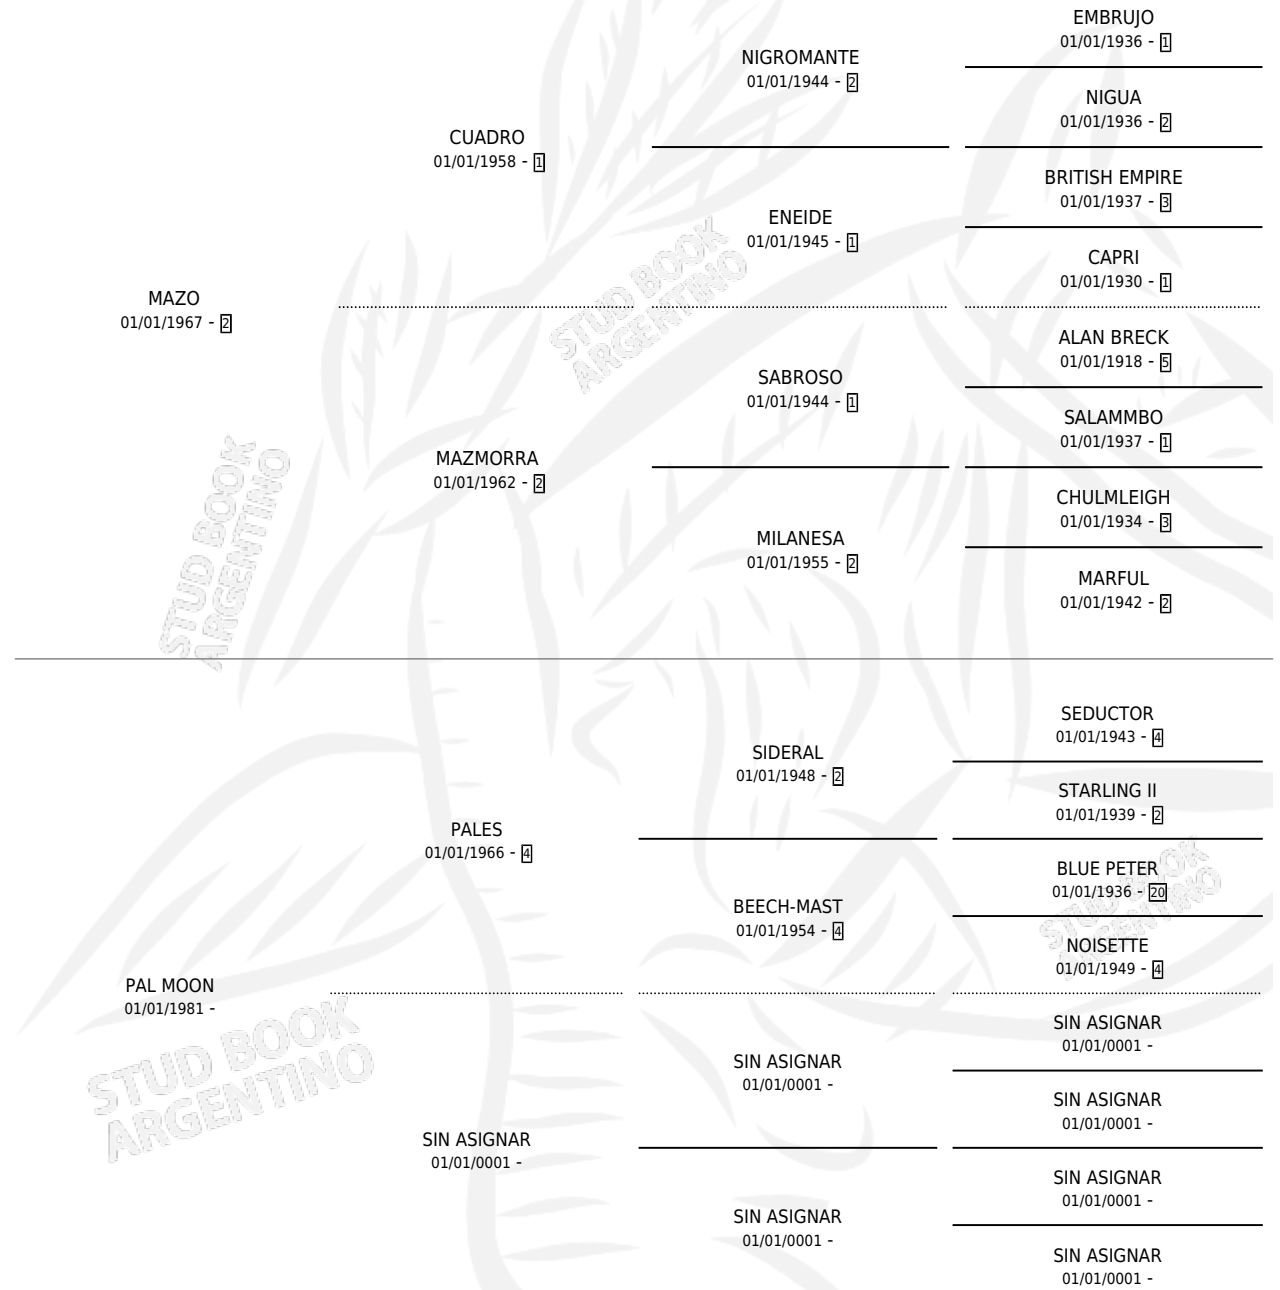

PELMAZO

por MAZO y PAL MOON por PALES

Argentina · Macho · Alazan · SP · 21/11/1985
Familia · Volumen 32

ESTADO

TIPIFICACIÓN SANGUÍNEA	X
TIPIFICACIÓN POR ADN	X
PASAPORTE	X
IDENTIFICACIÓN POR MICROCHIP	X
REPRODUCTOR	X

Lugar de nacimiento: Colon

Criador: Sin dato

PEDIGREE

PELMAZO

Datos oficiales del Stud Book Argentino

Documento generado el 11/05/2026

studbook.org.ar