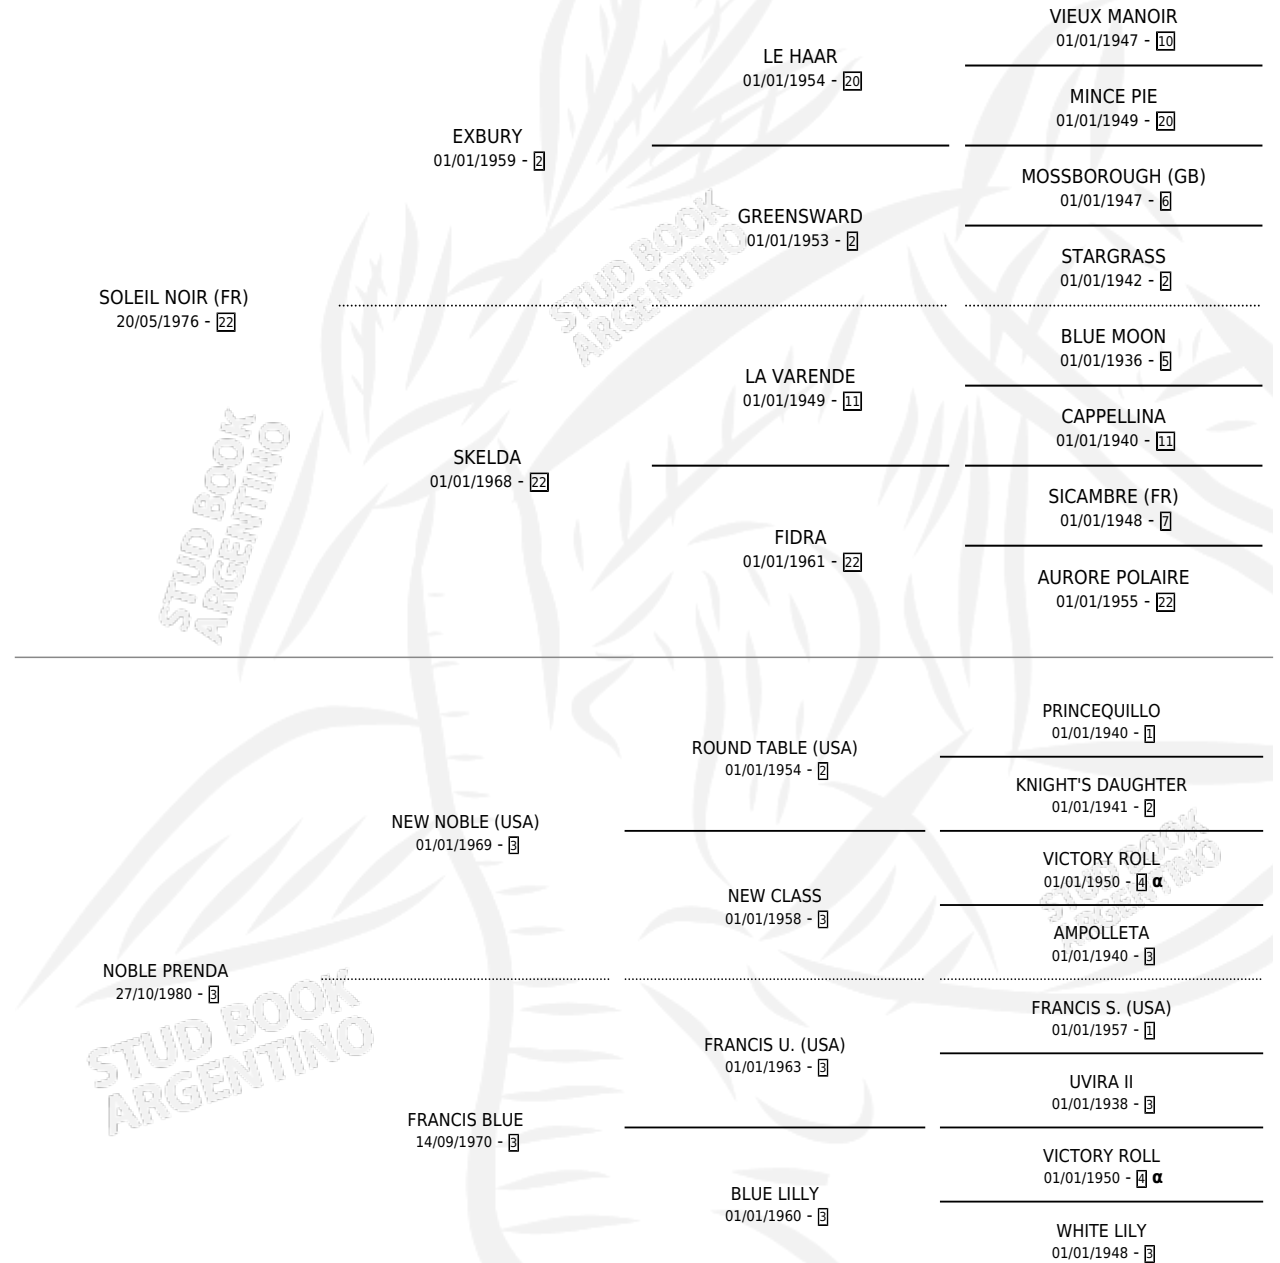

NEGRA NOBLE

por SOLEIL NOIR (FR) y NOBLE PRENDA por NEW NOBLE (USA)

Argentina · Hembra · Zaino · SP · 14/11/1985
Familia 3-c · Volumen 32

ESTADO

TIPIFICACIÓN SANGUÍNEA	X
TIPIFICACIÓN POR ADN	X
PASAPORTE	X
IDENTIFICACIÓN POR MICROCHIP	X
REPRODUCTOR	X

Lugar de nacimiento: La Quebrada
Criador: Sin dato

PEDIGREE

INBREEDING : α

NEGRA NOBLE

Datos oficiales del Stud Book Argentino

Documento generado el 10/05/2026

studbook.org.ar