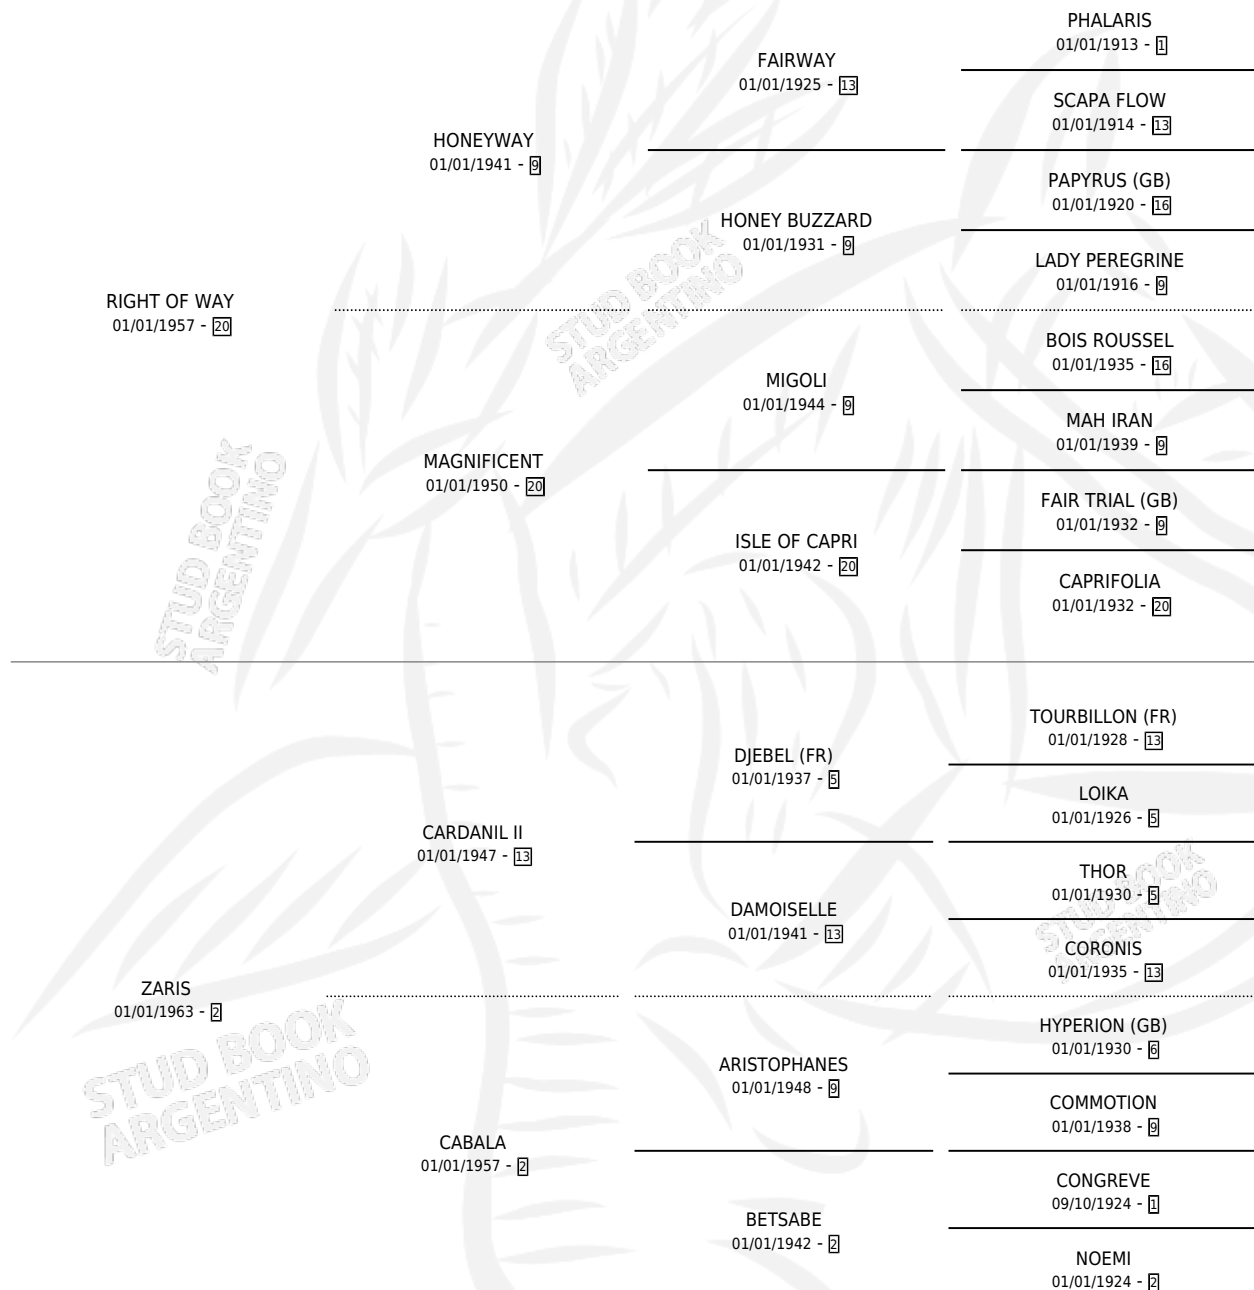

RED SEA

por **RIGHT OF WAY** y **ZARIS** por **CARDANIL II**

Argentina · Hembra · Alazan · SP · 01/01/1968
Familia 2-u · Volumen 26

ESTADO

TIPIFICACIÓN SANGUÍNEA	X
TIPIFICACIÓN POR ADN	X
PASAPORTE	X
IDENTIFICACIÓN POR MICROCHIP	X
REPRODUCTOR	X

Lugar de nacimiento: Campo particular

Criador: Sin dato

~

HIJOS

	MACHOS	HEMBRAS
3 NACIERON	1	2
SIN ACTUACIONES		

PEDIGREE