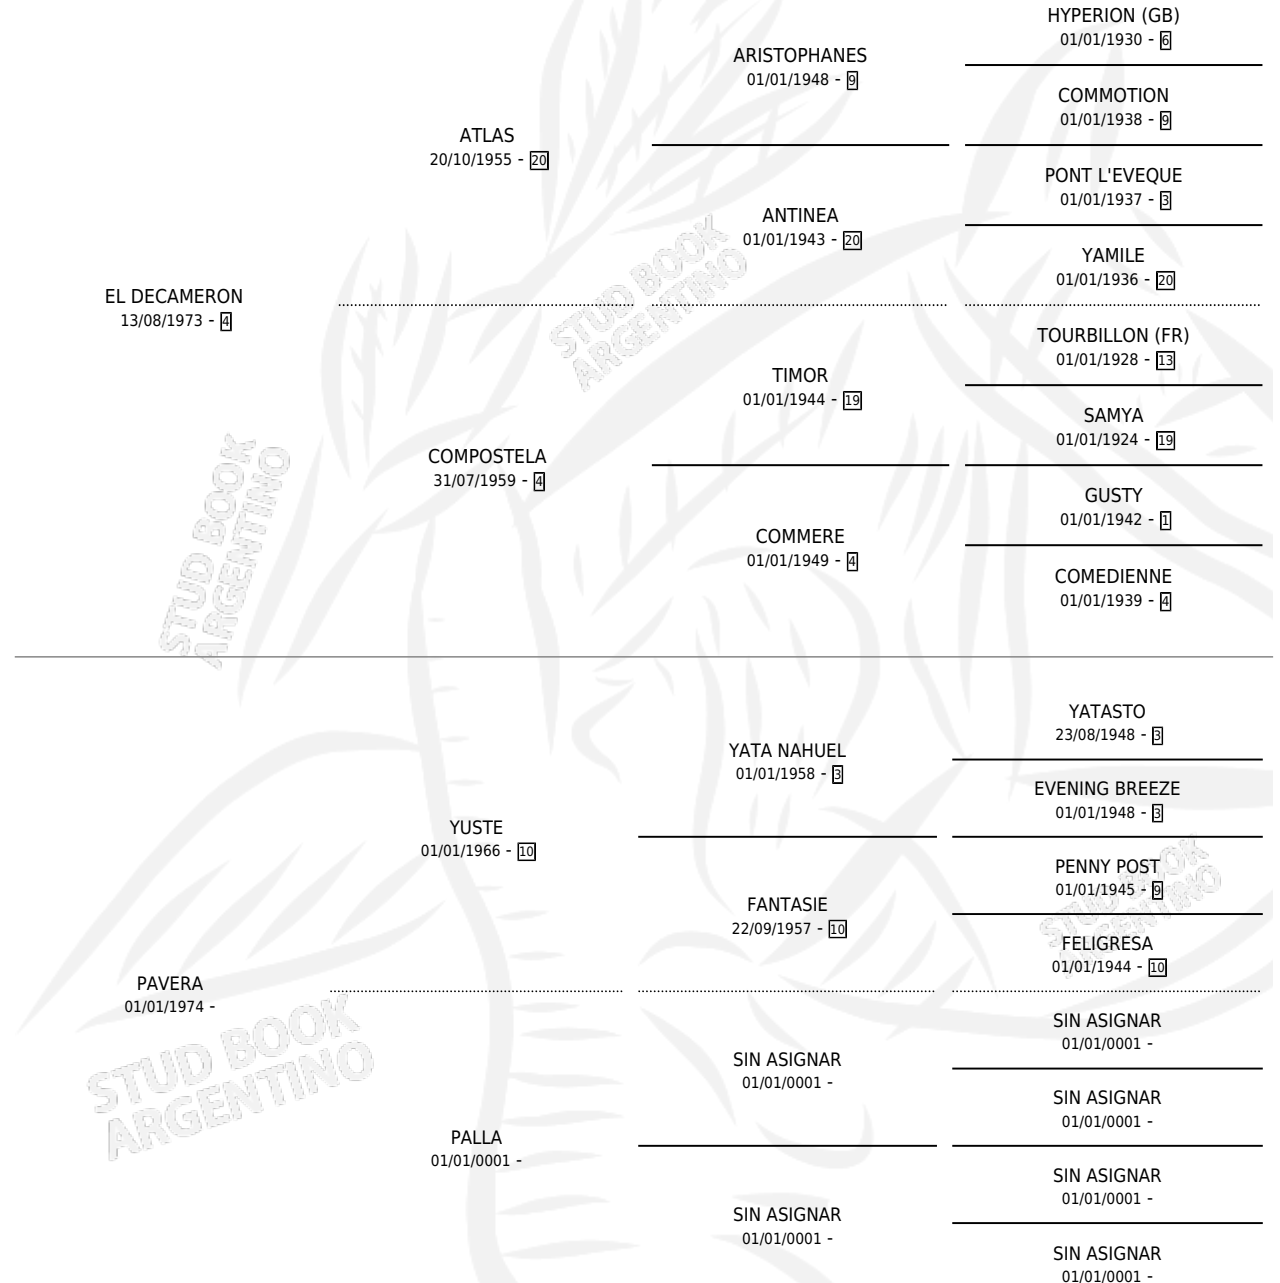

PASTERA

por EL DECAMERON y PAVERA por YUSTE

Argentina · Hembra · Alazan · SP · 25/11/1985
Familia · Volumen 32

ESTADO

TIPIFICACIÓN SANGUÍNEA	X
TIPIFICACIÓN POR ADN	X
PASAPORTE	X
IDENTIFICACIÓN POR MICROCHIP	X
REPRODUCTOR	X

Lugar de nacimiento: Los Bayos

Criador: Sin dato

PEDIGREE

PASTERA

Datos oficiales del Stud Book Argentino

Documento generado el 04/05/2026

studbook.org.ar