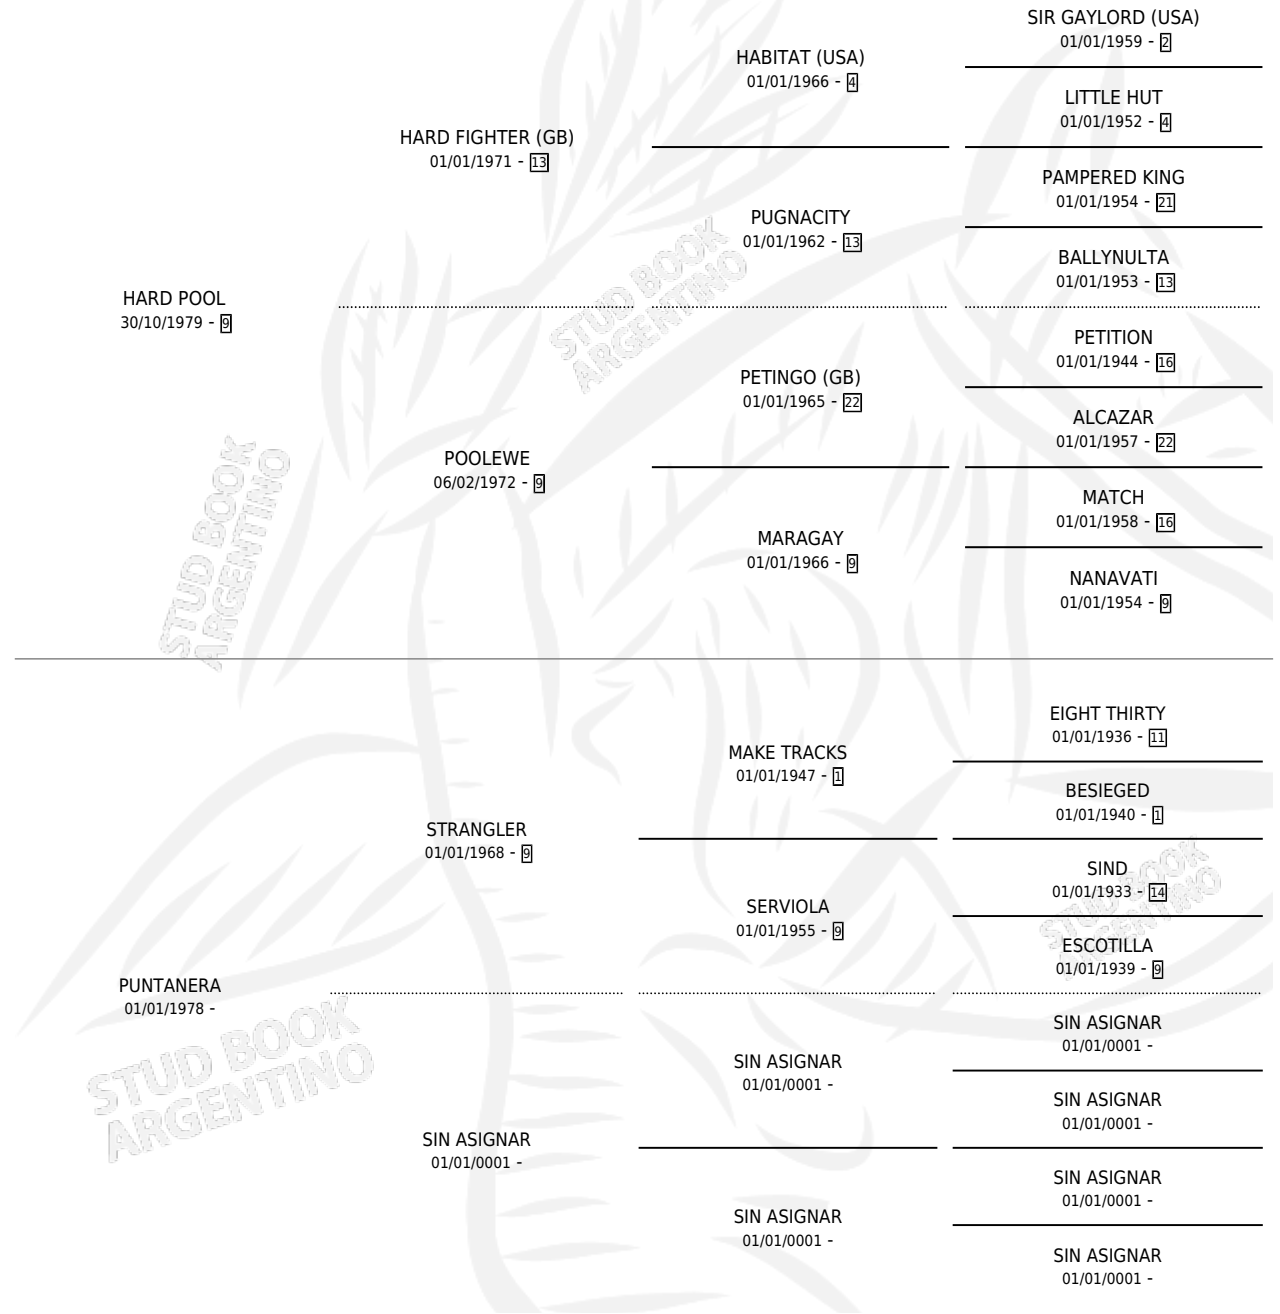

PUNTANO

por **HARD POOL** y **PUNTANERA** por **STRANGLER**

Argentina · Macho · Alazan · SP · 10/11/1985
Familia · Volumen 32

ESTADO

TIPIFICACIÓN SANGUÍNEA	X
TIPIFICACIÓN POR ADN	X
PASAPORTE	X
IDENTIFICACIÓN POR MICROCHIP	X
REPRODUCTOR	X

Lugar de nacimiento: Los Bayos

Criador: Sin dato

PEDIGREE

PUNTANO

Datos oficiales del Stud Book Argentino

Documento generado el 04/05/2026

studbook.org.ar