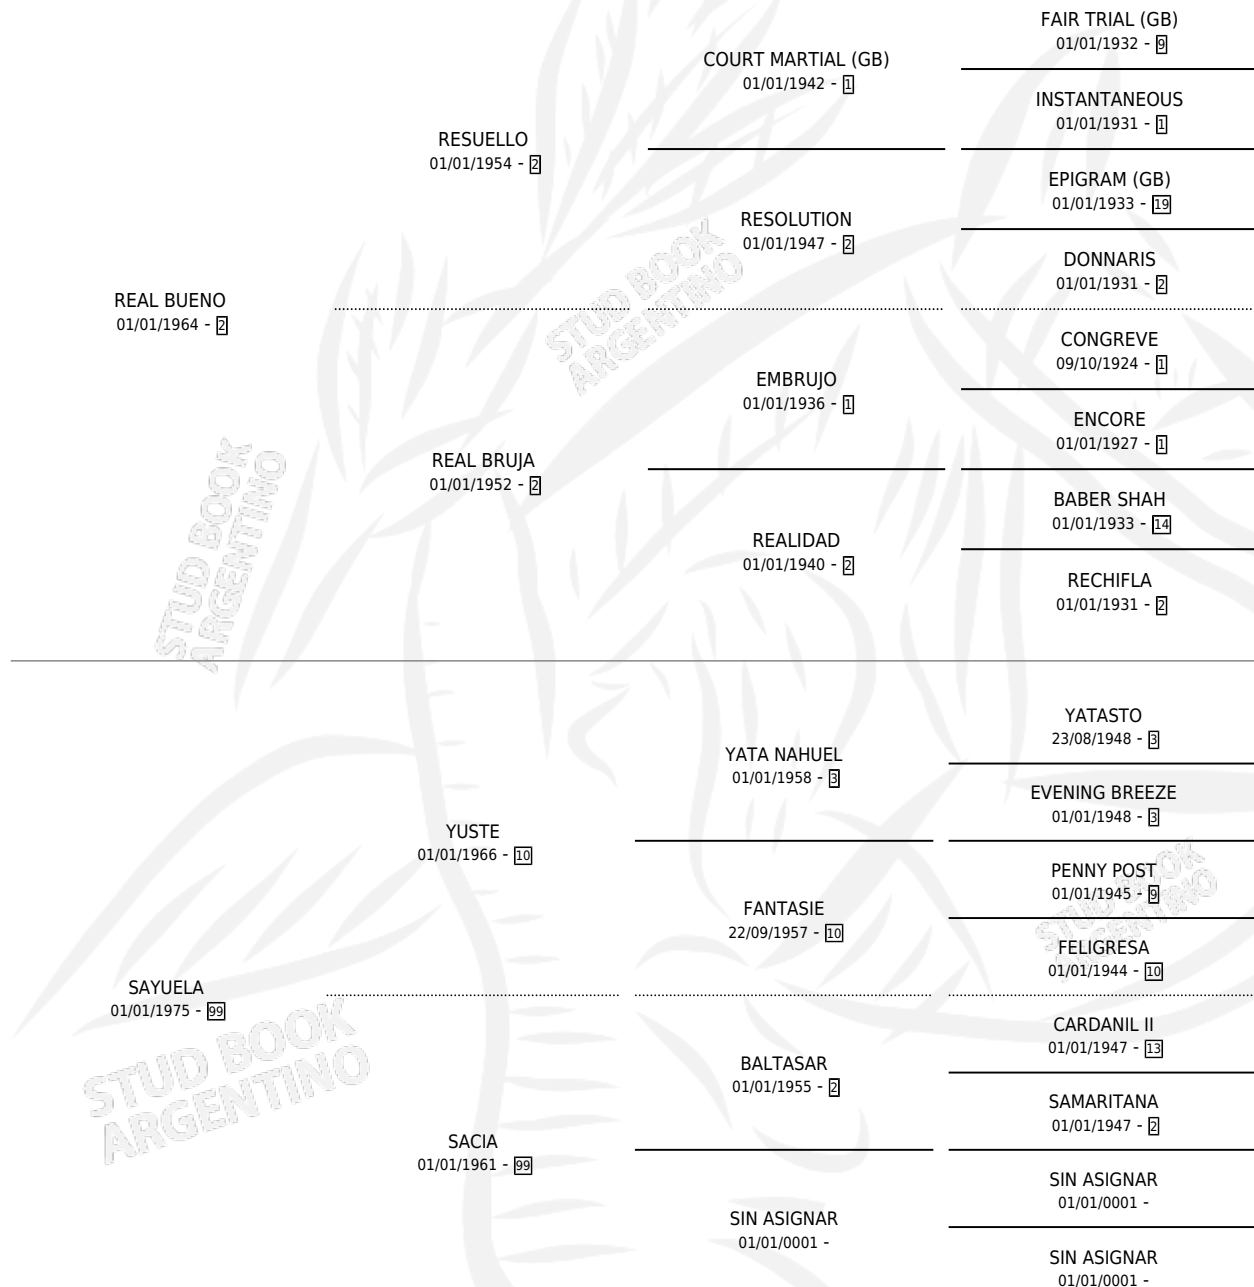

BUENA SAYA

por REAL BUENO y SAYUELA por YUSTE

Argentina · Hembra · Alazan · SP · 07/11/1985
Familia 99 · Volumen 32

ESTADO

TIPIFICACIÓN SANGUÍNEA	X
TIPIFICACIÓN POR ADN	X
PASAPORTE	X
IDENTIFICACIÓN POR MICROCHIP	X
REPRODUCTOR	✓

Lugar de nacimiento: Los Bayos

Criador: Sin dato

PEDIGREE

S

mientos 0 / Efectividad 0.00%

PADRILLO

PRODUCTO

CRIADOR

1ER SERVICIO

ÚLTIMO SERVICIO

LOTTER

∅

03/12/1990

05/12/1990

BUENA SAYA

Datos oficiales del Stud Book Argentino